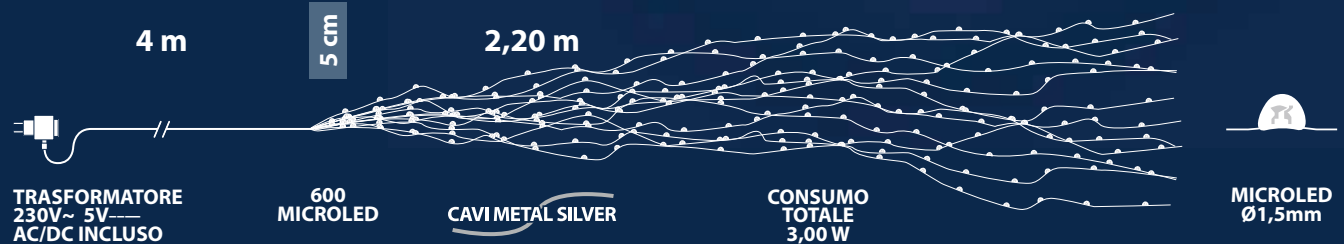

# CASCATA LED "MicroLED"

Cascata S 600 MicroLED Ø1,5mm, 15 stringhe, Luce Fissa, Trasformatore 5V, uso Interno, Cavo Metallo Argento Metal Silver, Dimensioni 4+2,2m

**MicroLED**

*Elite-LX*

Artt. **XLED-I S M15X40-F**

**CONFEZIONE**

Scatola PVC color

**XLED-I S M15X40-F**

Cod. ordine  
**35324**  
12/6 pz.

LED CLASSIC

**XLED-I S M15X40-F**

Cod. ordine  
**35331**  
12/6 pz.

LED BIANCO