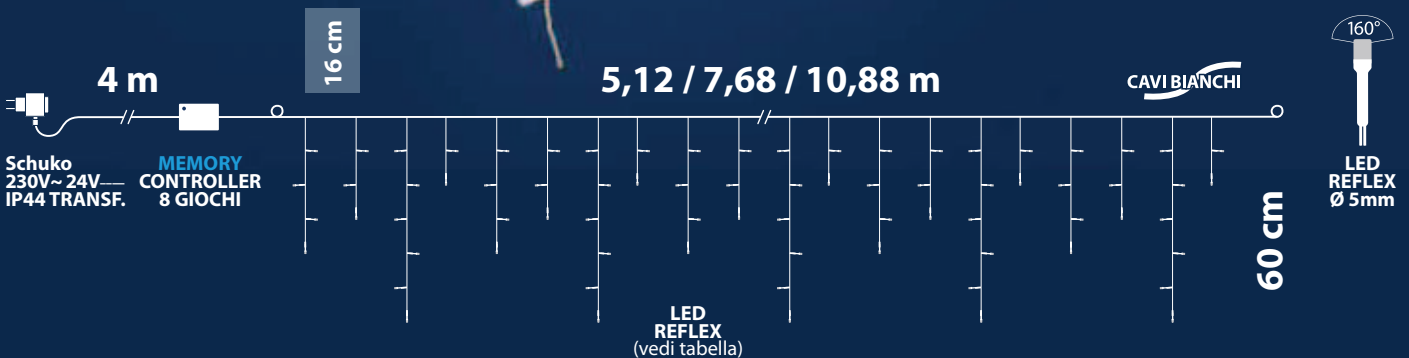

DECORAZIONE LED "WLED"

Ice Light WIL-C 120 LED CLASSIC Ø5mm Reflex,
memory controller 8 giochi di luce selezionabili, trasformatore 24V,
uso esterno, cavo gomma bianco, dimensioni 4m+512xh60cm

REFLEX

White-LX

Novità

Artt. **WLED ILP 120-C L500**
WLED ILP 180-C L750
WLED ILP 255-C L1000

CARATTERISTICHE SPECIALI / NOTE

I morbidi cavi in gomma si srotolano facilmente anche alle basse temperature, agevolando la fase di allestimento.

CONFEZIONE

Scatola lusso color

417

WLED ILP 120-C L500

- 120 LED Reflex
- Lunghezza: 5,12m

WLED ILP 180-C L500

- 180 LED Reflex
- Lunghezza: 7,68m

WLED ILP 255-C L500

- 255 LED Reflex
- Lunghezza: 10,88m

WLED ILP 120-C L500

Cod. ordine
33191
10 pz.

LED CLASSIC

WLED ILP 120-C L500

Cod. ordine
33207
10 pz.

LED BIANCO

WLED ILP 180-C L750