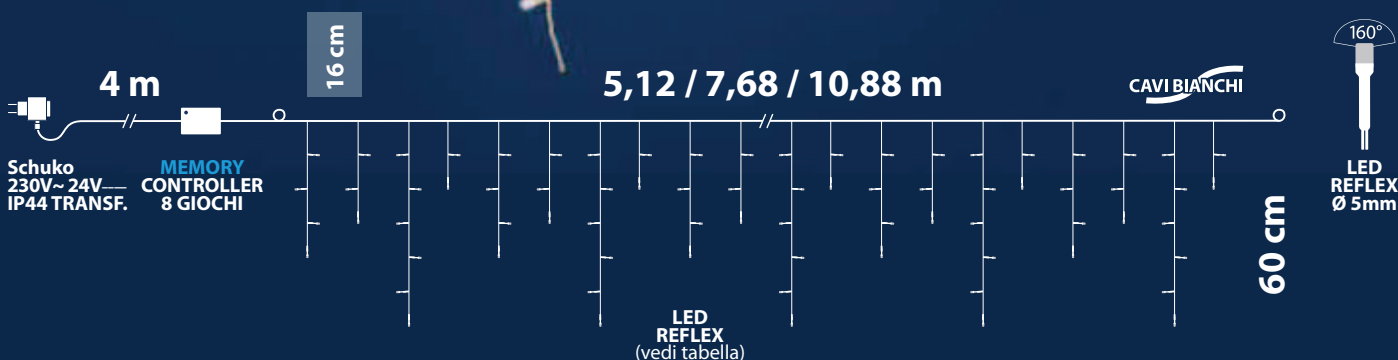

# DECORAZIONE LED "WLED"

Ice Light WIL-C 120 LED CLASSIC Ø5mm Reflex,  
memory controller 8 giochi di luce selezionabili, trasformatore 24V,  
uso esterno, cavo gomma bianco, dimensioni 4m+512xh60cm

Novità

## CARATTERISTICHE SPECIALI / NOTE

*I morbidi cavi in gomma si srotolano facilmente anche alle basse temperature, agevolando la fase di allestimento.*

## CONFEZIONE

Scatola lusso color

417

- |                                                                                                                                  |                                                                                                                                  |                                                                                                                                   |
|----------------------------------------------------------------------------------------------------------------------------------|----------------------------------------------------------------------------------------------------------------------------------|-----------------------------------------------------------------------------------------------------------------------------------|
| <p><b>WLED ILP 120-C L500</b></p> <ul style="list-style-type: none"> <li>• 120 LED Reflex</li> <li>• Lunghezza: 5,12m</li> </ul> | <p><b>WLED ILP 180-C L500</b></p> <ul style="list-style-type: none"> <li>• 180 LED Reflex</li> <li>• Lunghezza: 7,68m</li> </ul> | <p><b>WLED ILP 255-C L500</b></p> <ul style="list-style-type: none"> <li>• 255 LED Reflex</li> <li>• Lunghezza: 10,88m</li> </ul> |
|----------------------------------------------------------------------------------------------------------------------------------|----------------------------------------------------------------------------------------------------------------------------------|-----------------------------------------------------------------------------------------------------------------------------------|