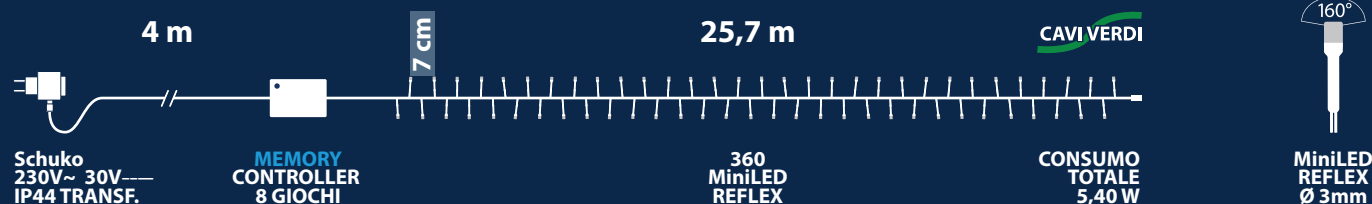

LED TLG 360-C Cod. ordine 32521 8 pz. LED CLASSIC	LED TLG 360-C Cod. ordine 32538 8 pz. LED BIANCO	LED TLG 360-C Cod. ordine 36222 8 pz. LED MULTIPLUS