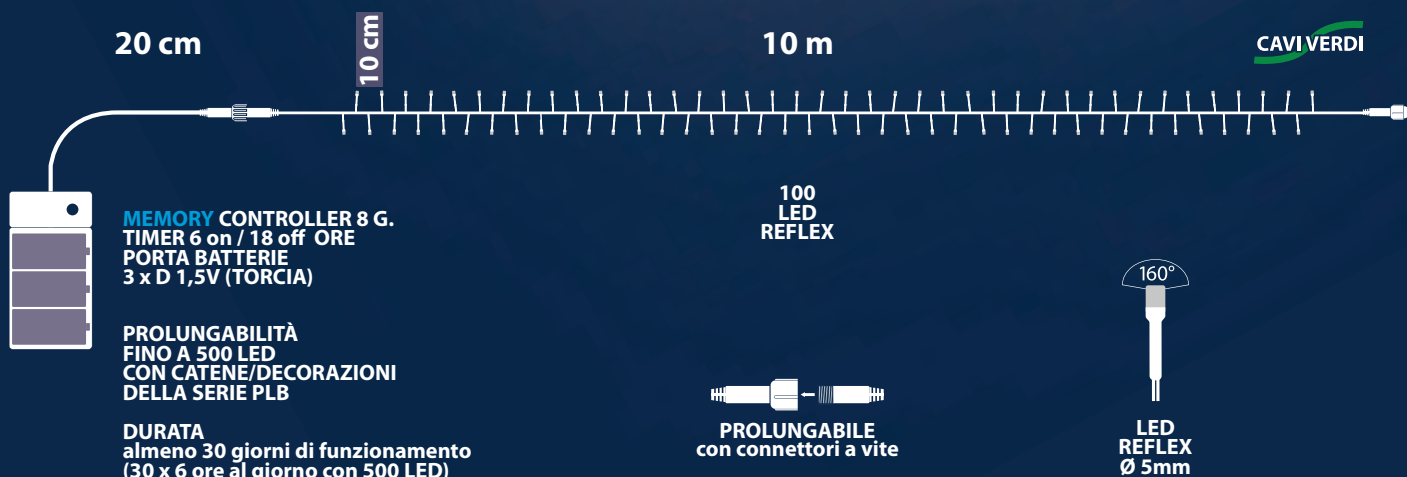

CATENA L.E.D. PLB "SL 100-10M"

catena lineare di 100 l.e.d. con memory controller per giochi di luce prolungabile (max 5 pz o 500 l.e.d.)* con porta batterie controller-timer

Novità

REFLEX

PLB
PROFESSIONAL

RIVOLUZIONARIO!

Artt. **LED PLB SL 100-10M**
LED PLB SL 100-10M S/BAT

USO Ideale per decorazioni interne ed esterne di alberi di Natale, vetrine, mobili, pareti e soffitti, finestre, siepi, balconi, porticati, ecc., anche di grandi dimensioni.

CONFEZIONE scatola color

CARATTERISTICHE SPECIALI / NOTE

Massima libertà d'uso, non necessita di prese di corrente, prolungabilità fino a 500 led / 5 catene / 50m di lunghezza! (dello stesso colore).

ATTENZIONE: porta batterie-controller-timer incluso nell'art. LED PLB SL 100-10M, non incluso nell'art. LED PLB SL 100-10M S/BAT.

149

LED PLB SL 100-10M

Cod. ordine
31470
10 pz.

8 024199 031470

LED
CLASSIC

LED PLB SL 100-10M S/BAT

Cod. ordine
31449
10 pz.

8 024199 031449

LED
CLASSIC

LED PLB SL 100-10M

Cod. ordine
31487
10 pz.

8 024199 031487

LED
BIANCO

LED PLB SL 100-10M S/BAT

Cod. ordine
31456
10 pz.

8 024199 031456

LED
BIANCO

LED PLB SL 100-10M

Cod. ordine
31494
10 pz.

8 024199 031494

LED
MULTI

LED PLB SL 100-10M S/BAT

Cod. ordine
31463
10 pz.

8 024199 031463

LED
MULTI