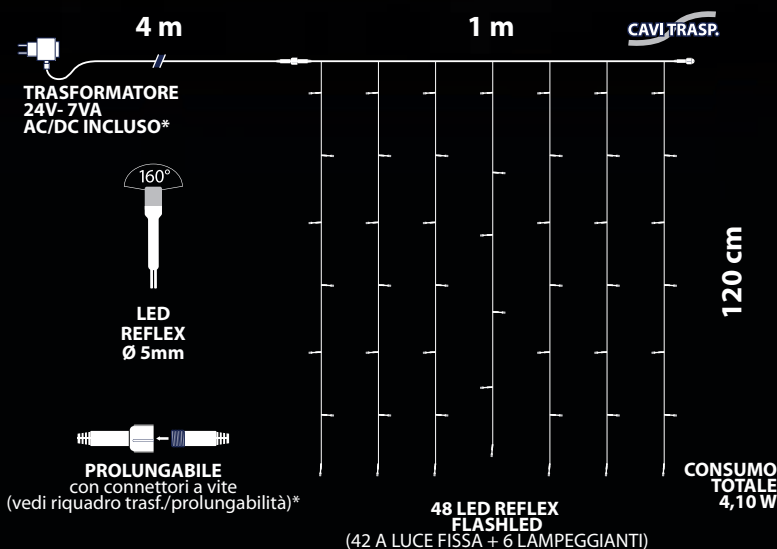

# DECORAZIONE L.E.D. "Window Ice light"

ghiaccioli luminosi di 48 l.e.d. con giochi di luce Flash.l.e.d.  
 prolungabile (max 2 pz)\* con trasformatore incluso - dimensioni 100 x h120 cm

**REFLEX** Elite-LX

## FlashL.E.D.

Art. **XLED ILW 48-PH**

50

**USO** Ideale per decorazioni di finestre, pareti, vetrine e ambienti interni ed esterni di ogni genere.

**CONFEZIONE** scatola color

**CARATTERISTICHE SPECIALI / NOTE**  
 Progettata per la decorazione di finestre, la larghezza di 1 m è perfetta con la maggior parte delle finestre.

\* Con il trasformatore incluso la decorazione è prolungabile fino a 2 pezzi. Sostituendo il trasformatore incluso con uno dei due opzionali (30 o 60 VA) la decorazione avrà maggiore prolungabilità massima.