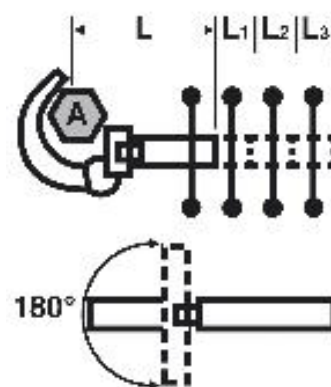

## 2614 : Chiave per lavabo Sanicrom® reversibile

### DESCRIZIONE

Per dadi o raccordi di lavabo, vasche da bagno, lavelli o bidet.

**Serraggio e disserraggio possibile mediante rotazione senza smontaggio della ganasce.**

Attrezzo destinato al serraggio e disserraggio di pezzi difficili da raggiungere. Profilo delle ganasce che permette l'auto-serraggio.

Capacità dado su piatti " (A)

Capacità dado su piatti mm (A)

L mm

kg

REF

1.1/2

38

240