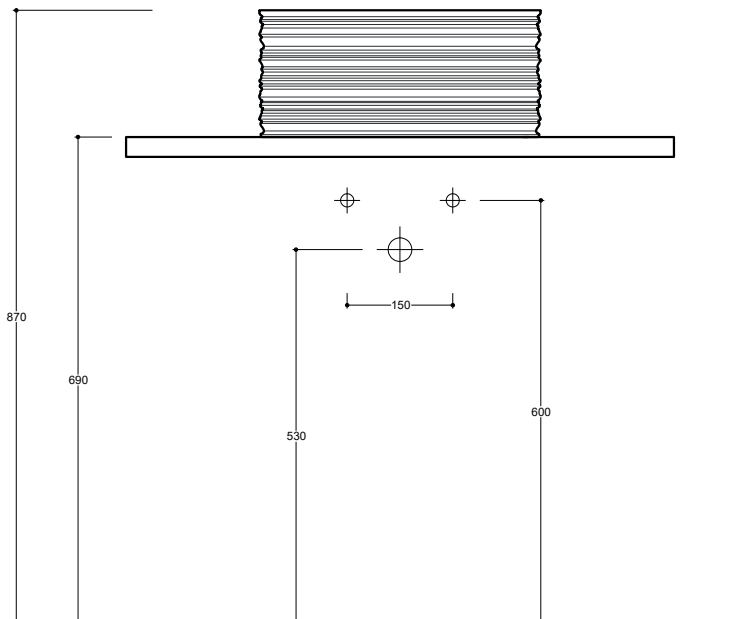

Appoggio
Countertop

Troppo pieno
Overflow

Senza troppo pieno
Without overflow

Piletta
Drain

Scarico libero Ø 7,2 cm
Free flow Ø 7,2 cm

Dimensioni
Dimensions

Ø40 x 18 cm

Peso
Weight

Raccomandata/Recommended

Codice/Code : **PI2FCI 1A**

Piletta Scarico libero in abs cromato con tappo in ceramica standard Ø 7,2 cm.
Chromed abs Free flow drain with standard ceramic plug Ø 7,2 cm.

Accessori/Accessories

Codice/Code: **PI2FACRA**

Piletta Scarico libero in abs cromato con tappo cromato Ø 7,2 cm.
Chromed abs Free flow drain with chromed plug Ø 7,2 cm.

Codice/Code: **SI1TOCRA**

Sifone tondo in ottone cromato per lavabo
Round siphon in chrome-plated brass for washbasin

CE EN 14688 - CL00

Lavabo
Washbasin

■ Dima di taglio

Appoggio
Countertop

NB Le misure indicate possono subire una variazione dello 0,8 % circa, dovuta ad un'usura degli stampi o a piccole variazioni delle caratteristiche tecniche relative alle materie prime che compongono l'impasto.
NB Dimensions shown are subject to a variation of about 0,8 % , due to wear of molds or because of small changes in the technical specification of the raw materials of the dough.