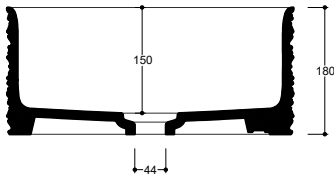

Appoggio
Countertop

Troppo pieno
Overflow

Senza troppo pieno
Without overflow

Piletta
Drain

Scarico libero Ø 7,2 cm
Free flow Ø 7,2 cm

Dimensioni
Dimensions

Ø40 x 18 cm

Peso
Weight

Raccomandata/Recommended

Codice/Code : **PI2FCI 1A**

Piletta Scarico libero in abs cromato con tappo in ceramica standard Ø 7,2 cm.
Chromed abs Free flow drain with standard ceramic plug Ø 7,2 cm.

Accessori/Accessories

Codice/Code: **PI2FACRA**

Piletta Scarico libero in abs cromato con tappo cromato Ø 7,2 cm.
Chromed abs Free flow drain with chromed plug Ø 7,2 cm.

Codice/Code: **SI1TOCRA**

Sifone tondo in ottone cromato per lavabo
Round siphon in chrome-plated brass for washbasin

CE EN 14688 - CL00

Lavabo
Washbasin

■ Dima di taglio

Appoggio
Countertop

NB Le misure indicate possono subire una variazione dello 0,8 % circa, dovuta ad un'usura degli stampi o a piccole variazioni delle caratteristiche tecniche relative alle materie prime che compongono l'impasto.
NB Dimensions shown are subject to a variation of about 0,8 % , due to wear of molds or because of small changes in the technical specification of the raw materials of the dough.