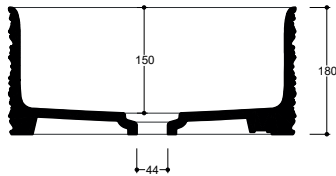

Appoggio
Countertop

Troppo pieno
Overflow

Senza troppo pieno
Without overflow

Piletta
Drain

Scarico libero Ø 7,2 cm
Free flow Ø 7,2 cm

Dimensioni
Dimensions

Ø40 x 18h cm

Peso
Weight

Raccomandata/Recommended

Codice/Code : PI2FCI 1A

Piletta Scarico libero in abs cromato con tappo in ceramica standard Ø 7,2 cm.
Chromed abs Free flow drain with standard ceramic plug Ø 7,2 cm.

Accessori/Accessories

Codice/Code: PI2FACRA

Piletta Scarico libero in abs cromato con tappo cromato Ø 7,2 cm.
Chromed abs Free flow drain with chromed plug Ø 7,2 cm.

Codice/Code: SI1TOCRA

Sifone tondo in ottone cromato per lavabo
Round siphon in chrome-plated brass for washbasin

CE EN 14688 - CL00

Lavabo
Washbasin

■ Dima di taglio

Appoggio
Countertop

NB Le misure indicate possono subire una variazione dello 0,8 % circa, dovuta ad un'usura degli stampi o a piccole variazioni delle caratteristiche tecniche relative alle materie prime che compongono l'impasto.
NB Dimensions shown are subject to a variation of about 0,8 % ,due to wear of molds or because of small changes in the technical specification of the raw materials of the dough.