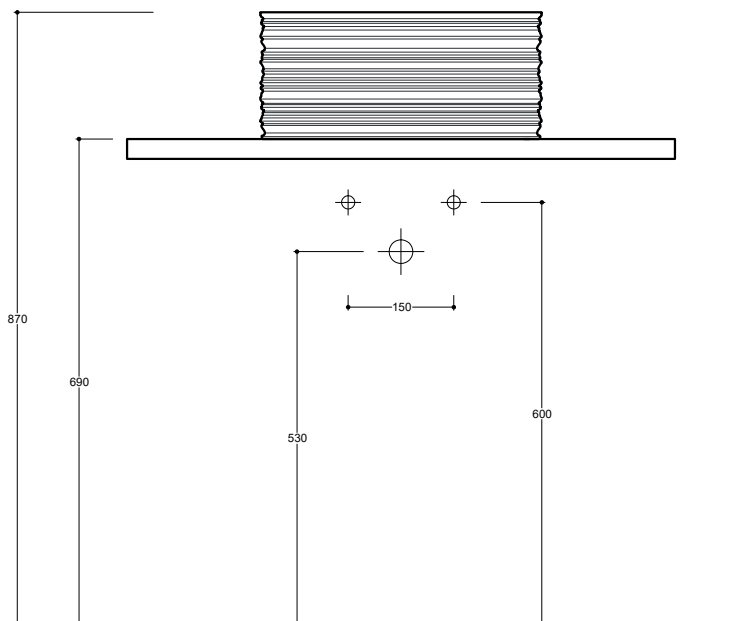

Appoggio
Countertop

Troppo pieno
Overflow

Senza troppo pieno
Without overflow

Piletta
Drain

Scarico libero Ø 7,2 cm
Free flow Ø 7,2 cm

Dimensioni
Dimensions

Ø40 x 18h cm

Peso
Weight

Raccomandata/Recommended

Codice/Code : PI2FCI 1A

Piletta Scarico libero in abs cromato con tappo in ceramica standard Ø 7,2 cm.
Chromed abs Free flow drain with standard ceramic plug Ø 7,2 cm.

Accessori/Accessories

Codice/Code: PI2FACRA

Piletta Scarico libero in abs cromato con tappo cromato Ø 7,2 cm.
Chromed abs Free flow drain with chromed plug Ø 7,2 cm.

Codice/Code: SI1TOCRA

Sifone tondo in ottone cromato per lavabo
Round siphon in chrome-plated brass for washbasin

CE EN 14688 - CL00

Lavabo
Washbasin

■ Dima di taglio

Appoggio
Countertop

NB Le misure indicate possono subire una variazione dello 0,8 % circa, dovuta ad un'usura degli stampi o a piccole variazioni delle caratteristiche tecniche relative alle materie prime che compongono l'impasto.
NB Dimensions shown are subject to a variation of about 0,8 % ,due to wear of molds or because of small changes in the technical specification of the raw materials of the dough.