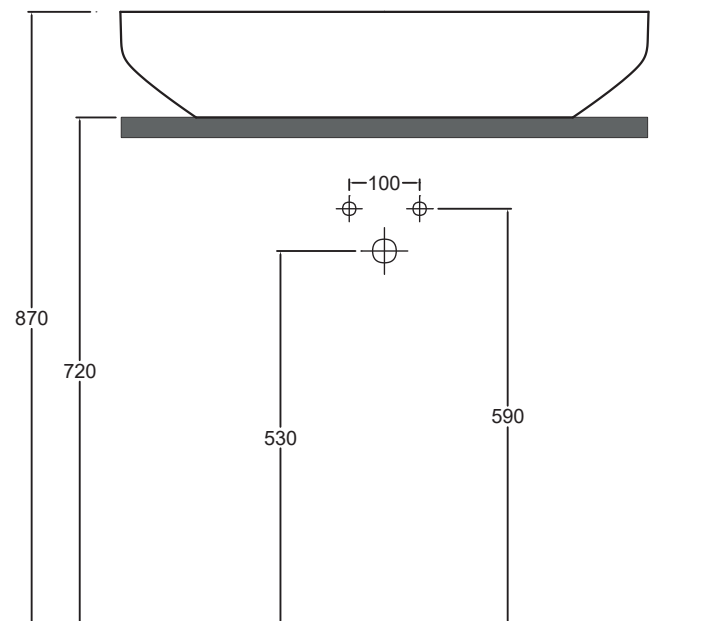

Lavabo
Washbasin

Installazione
Installation

Appoggio
Countertop

Troppo pieno
Overflow

Senza troppo pieno
Without overflow

Piletta
Drain

Scarico libero Ø 7,2 cm
Free flow Ø 7,2 cm

Dimensioni
Dimensions

Senza foro
No tap Hole TOL03 [] A

Raccomandata/Recommended

Codice/Code : PI2FC [] A

Piletta Scarico libero in abs cromato con tappo in ceramica standard Ø 7,2 cm. Chromed abs Free flow drain with standard ceramic plug Ø 7,2 cm.

Accessori/Accessories

Codice/Code: PI2FACRA

Piletta Scarico libero in abs cromato con tappo cromato Ø 7,2 cm. Chromed abs Free flow drain with chromed plug Ø 7,2 cm.

Codice/Code: SI1TOCRA

Sifone tondo in ottone cromato per lavabo Round siphon in chrome-plated brass for washbasin

EN 14688 - CL00

Lavabo
Washbasin

Appoggio
Countertop

Dima di taglio

NB Le misure indicate possono subire una variazione dello 0,8 % circa, dovuta ad un'usura degli stampi o a piccole variazioni delle caratteristiche tecniche relative alle materie prime che compongono l'impasto.
NB Dimensions shown are subject to a variation of about 0,8 % , due to wear of molds or because of small changes in the technical specification of the raw materials of the dough.