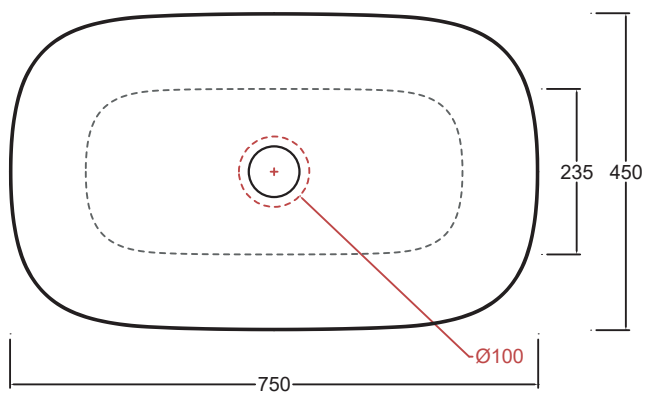

Lavabo
Washbasin

Installazione
Installation

Appoggio
Countertop

Troppo pieno
Overflow

Senza troppo pieno
Without overflow

Piletta
Drain

Scarico libero Ø 7,2 cm
Free flow Ø 7,2 cm

Dimensioni
Dimensions

Senza foro
No tap Hole TOL03 [] A

Raccomandata/Recommended

Codice/Code : PI2FC [] A

Piletta Scarico libero in abs cromato con tappo in ceramica standard Ø 7,2 cm. Chromed abs Free flow drain with standard ceramic plug Ø 7,2 cm.

Accessori/Accessories

Codice/Code: PI2FACRA

Piletta Scarico libero in abs cromato con tappo cromato Ø 7,2 cm. Chromed abs Free flow drain with chromed plug Ø 7,2 cm.

Codice/Code: SI1TOCRA

Sifone tondo in ottone cromato per lavabo Round siphon in chrome-plated brass for washbasin

EN 14688 - CL00

Lavabo
Washbasin

Appoggio
Countertop

Dima di taglio

NB Le misure indicate possono subire una variazione dello 0,8 % circa, dovuta ad un'usura degli stampi o a piccole variazioni delle caratteristiche tecniche relative alle materie prime che compongono l'impasto.
NB Dimensions shown are subject to a variation of about 0,8 % , due to wear of molds or because of small changes in the technical specification of the raw materials of the dough.