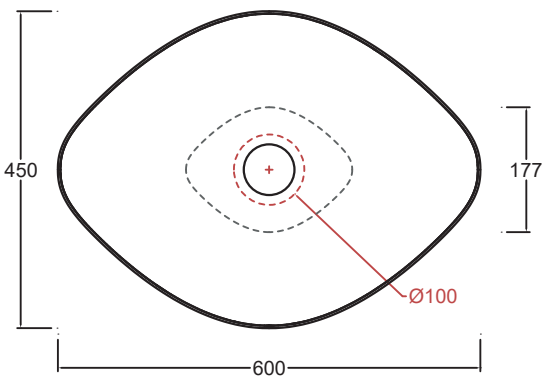

Senza foro
No tap Hole TOL02 [1 A

Raccomandata/Recommended

Codice/Code : P12FC [1 A

Piletta Scarico libero in abs cromato con tappo in ceramica standard Ø 7,2 cm.
Chromed abs Free flow drain with standard ceramic plug Ø 7,2 cm.

EN 14688 - CL00

Lavabo
Washbasin

Appoggio
Countertop

Dima di taglio

NB le misure indicate possono subire una variazione dello 0,8 % circa, dovuta ad un'usura degli stampi o a piccole variazioni delle caratteristiche tecniche relative alle materie prime che compongono l'impasto.
NB Dimensions shown are subject to a variation of about 0,8 % , due to wear of molds or because of small changes in the technical specification of the raw materials of the dough.