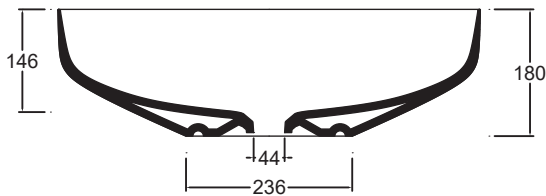

Lavabo
Washbasin

Installazione
Installation

Appoggio
Countertop

Troppo pieno
Overflow

Senza troppo pieno
Without overflow

Piletta
Drain

Scarico libero Ø 7,2 cm
Free flow Ø 7,2 cm

Dimensioni
Dimensions

Senza foro
No tap Hole TOL02 [1 A

Raccomandata/Recommended

Codice/Code : P12FC [1 A

Piletta Scarico libero in abs cromato con tappo in ceramica standard Ø 7,2 cm.
Chromed abs Free flow drain with standard ceramic plug Ø 7,2 cm.

Accessori/Accessories
Codice/Code: P12FACRA

Piletta Scarico libero in abs cromato con tappo cromato Ø 7,2 cm.
Chromed abs Free flow drain with chromed plug Ø 7,2 cm.

Codice/Code: S11TOCRA

Sifone tondo in ottone cromato per lavabo
Round siphon in chrome-plated brass for washbasin

EN 14688 - CL00

Lavabo
Washbasin

Appoggio
Countertop

Dima di taglio

NB le misure indicate possono subire una variazione dello 0,8 % circa, dovuta ad un'usura degli stampi o a piccole variazioni delle caratteristiche tecniche relative alle materie prime che compongono l'impasto.
NB Dimensions shown are subject to a variation of about 0,8 % , due to wear of molds or because of small changes in the technical specification of the raw materials of the dough.