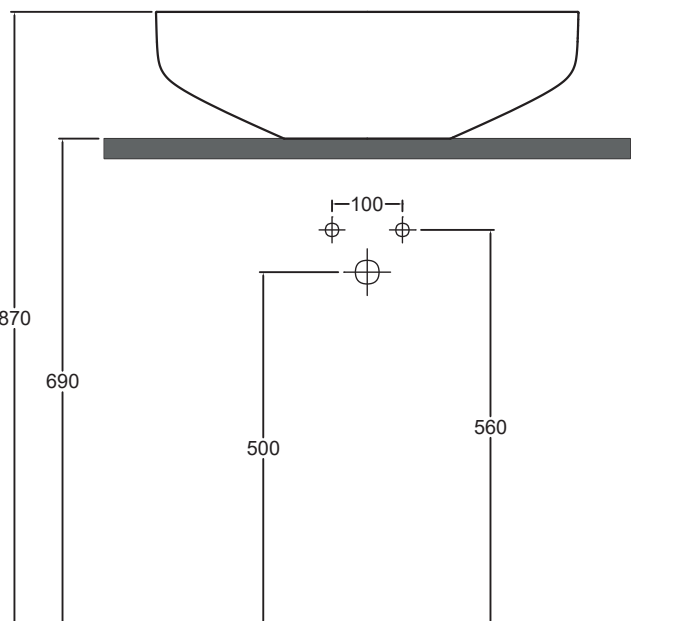

Lavabo
Washbasin

Installazione
Installation

Appoggio
Countertop

Troppo pieno
Overflow

Senza troppo pieno
Without overflow

Piletta
Drain

Scarico libero Ø 7,2 cm
Free flow Ø 7,2 cm

Dimensioni
Dimensions

Senza foro
No tap Hole TOL02 [1 A

Raccomandata/Recommended

Codice/Code : P12FC [1 A

Piletta Scarico libero in abs cromato con tappo in ceramica standard Ø 7,2 cm.
Chromed abs Free flow drain with standard ceramic plug Ø 7,2 cm.

EN 14688 - CL00

Lavabo
Washbasin

Appoggio
Countertop

Dima di taglio

NB le misure indicate possono subire una variazione dello 0,8 % circa, dovuta ad un'usura degli stampi o a piccole variazioni delle caratteristiche tecniche relative alle materie prime che compongono l'impasto.
NB Dimensions shown are subject to a variation of about 0,8 % , due to wear of molds or because of small changes in the technical specification of the raw materials of the dough.