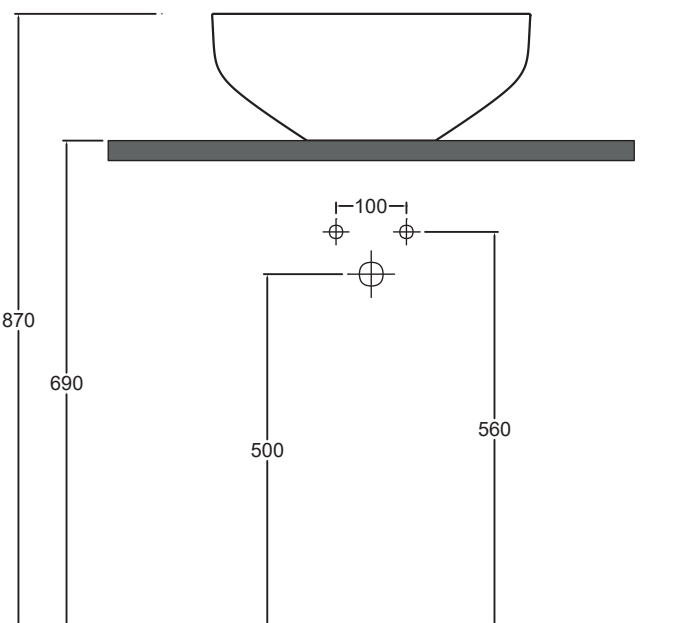

Lavabo
Washbasin

Installazione
Installation

Appoggio
Countertop

Troppo pieno
Overflow

Senza troppo pieno
Without overflow

Piletta
Drain

Scarico libero Ø 7,2 cm
Free flow Ø 7,2 cm

Dimensioni
Dimensions

45 x 18h cm

Peso
Weight

7,80 kg

Capienza vasca
Tank capacity

12,00 Lt

Pallet

100 x 120 x 120h 12 pz.
100 x 120 x 220h 24 pz.
80 x 120 x 180h 18 pz.

Lavabo
Washbasin

Senza foro
No tap Hole

TOL01[1 A

Raccomandata/Recommended

Codice/Code : P12FC[1A

Piletta Scarico libero in abs cromato con tappo in ceramica standard Ø 7,2 cm. Chromed abs Free flow drain with standard ceramic plug Ø 7,2 cm.

EN 14688 - CL00

Lavabo
Washbasin

Appoggio
Countertop

Dima di taglio

NB le misure indicate possono subire una variazione dello 0,8 % circa, dovuta ad un'usura degli stampi o a piccole variazioni delle caratteristiche tecniche relative alle materie prime che compongono l'impasto.
NB Dimensions shown are subject to a variation of about 0,8 % , due to wear of molds or because of small changes in the technical specification of the raw materials of the dough.