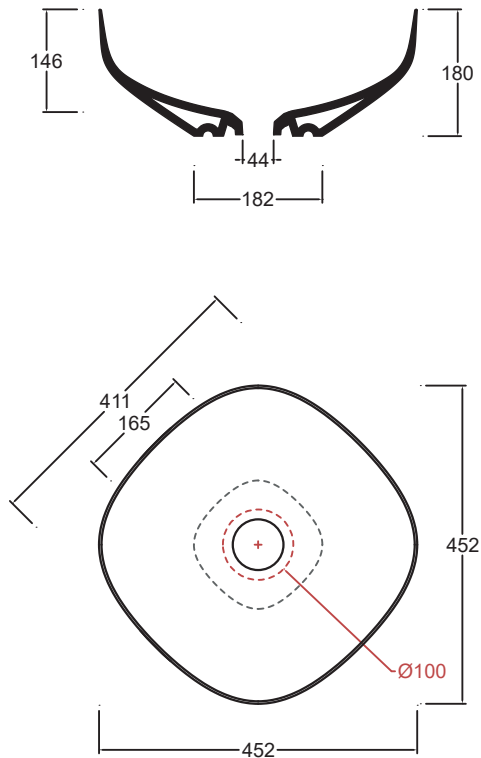

Lavabo
Washbasin

Installazione
Installation

Appoggio
Countertop

Troppo pieno
Overflow

Senza troppo pieno
Without overflow

Piletta
Drain

Scarico libero Ø 7,2 cm
Free flow Ø 7,2 cm

Dimensioni
Dimensions

Senza foro
No tap Hole

TOL01[1 A

Raccomandata/Recommended

Codice/Code : P12FC[1A

Piletta Scarico libero in abs cromato con tappo in ceramica standard Ø 7,2 cm. Chromed abs Free flow drain with standard ceramic plug Ø 7,2 cm.

Accessori/Accessories

Codice/Code: P12FACRA

Piletta Scarico libero in abs cromato con tappo cromato Ø 7,2 cm. Chromed abs Free flow drain with chromed plug Ø 7,2 cm.

Codice/Code: S11TOCRA

Sifone tondo in ottone cromato per lavabo Round siphon in chrome-plated brass for washbasin

EN 14688 - CL00

Lavabo
Washbasin

Appoggio
Countertop

Dima di taglio

NB le misure indicate possono subire una variazione dello 0,8 % circa, dovuta ad un'usura degli stampi o a piccole variazioni delle caratteristiche tecniche relative alle materie prime che compongono l'impasto.
NB Dimensions shown are subject to a variation of about 0,8 % , due to wear of molds or because of small changes in the technical specification of the raw materials of the dough.