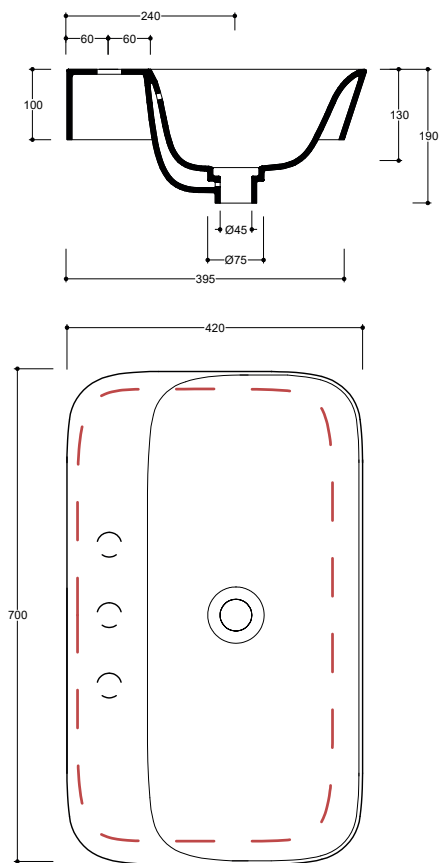

Codice/Code

Lavabo Washbasin		SOL17 [] A
Installazione Installation		Incasso Fitted
Troppo pieno Overflow		Con troppo pieno With overflow
Piletta Drain		Up & Down Ø 7,2 cm
Smaltatura Enamelled		4 Lati 4 Sides
Dimensioni Dimensions		70 x 42 x 10h cm
Peso Weight		13,90 kg
Capienza vasca Tank capacity		10,00 Lt
Pallet		100 x 120 x 120h 20 pz. 100 x 120 x 220h 26 pz. 80 x 120 x 180h 17 pz.

Smaltatura Enamelled		Lato inferiore Bottom
		Senza foro SOL17 [] A No tap Hole
Lavabo Washbasin		1 Monoforo SOL17 []/1A 1 Tap Hole
		3 Fori SOL17 []/3A 3 Tap Holes

Raccomandata/Recommended

Codice/Code : PI2UC [] A
Piletta Up & Down in abs cromato con tappo in ceramica standard Ø 7,2 cm.
Chromed abs Up & Down drain with standard ceramic plug Ø 7,2 cm.

Accessori/Accessories
Codice/Code: PI2UACRA
Piletta Up & Down in abs cromato con tappo cromato Ø 7,2 cm.
Chromed abs Up & Down drain with chromed plug Ø 7,2 cm.

Codice/Code: SI1TOCRA
Sifone tondo in ottone cromato per lavabo
Round siphon in chrome-plated brass for washbasin

CE EN 14688 - CL15

Dima di taglio
Template

www.valdama.it

Lavabo
Washbasin

Incasso
Fitted

■ Dima di taglio

NB Le misure indicate possono subire una variazione dello 0,8 % circa, dovuta ad un'usura degli stampi o a piccole variazioni delle caratteristiche tecniche relative alle materie prime che compongono l'impasto.
NB Dimensions shown are subject to a variation of about 0,8 % , due to wear of molds or because of small changes in the technical specification of the raw materials of the dough.