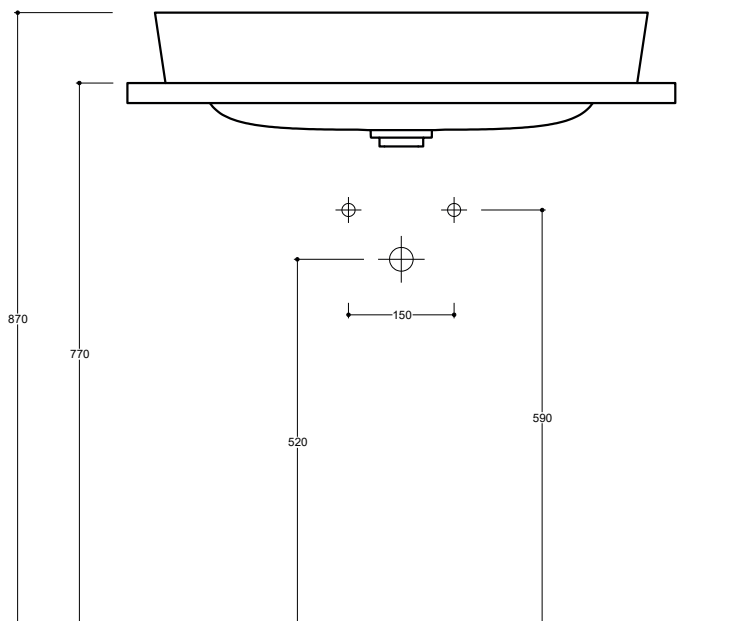

Codice/Code

Lavabo Washbasin		SOL17 [] A
Installazione Installation		Incasso Fitted
Troppo pieno Overflow		Con troppo pieno With overflow
Piletta Drain		Up & Down Ø 7,2 cm
Smaltatura Enamelled		4 Lati 4 Sides
Dimensioni Dimensions		70 x 42 x 10h cm
Peso Weight		13,90 kg
Capienza vasca Tank capacity		10,00 Lt
Pallet		100 x 120 x 120h 20 pz. 100 x 120 x 220h 26 pz. 80 x 120 x 180h 17 pz.

Smaltatura Enamelled		Lato inferiore Bottom
		Senza foro SOL17 [] A No tap Hole
Lavabo Washbasin		1 Monoforo SOL17 []/1A 1 Tap Hole
		3 Fori SOL17 []/3A 3 Tap Holes

Raccomandata/Recommended

Codice/Code : PI2UC [] A
Piletta Up & Down in abs cromato con tappo in ceramica standard Ø 7,2 cm.
Chromed abs Up & Down drain with standard ceramic plug Ø 7,2 cm.

Accessori/Accessories
Codice/Code: PI2UACRA
Piletta Up & Down in abs cromato con tappo cromato Ø 7,2 cm.
Chromed abs Up & Down drain with chromed plug Ø 7,2 cm.

Codice/Code: SI1TOCRA
Sifone tondo in ottone cromato per lavabo
Round siphon in chrome-plated brass for washbasin

CE EN 14688 - CL15

Dima di taglio
Template

www.valdama.it

Lavabo
Washbasin

Incasso
Fitted

■ Dima di taglio

NB Le misure indicate possono subire una variazione dello 0,8 % circa, dovuta ad un'usura degli stampi o a piccole variazioni delle caratteristiche tecniche relative alle materie prime che compongono l'impasto.
NB Dimensions shown are subject to a variation of about 0,8 % , due to wear of molds or because of small changes in the technical specification of the raw materials of the dough.