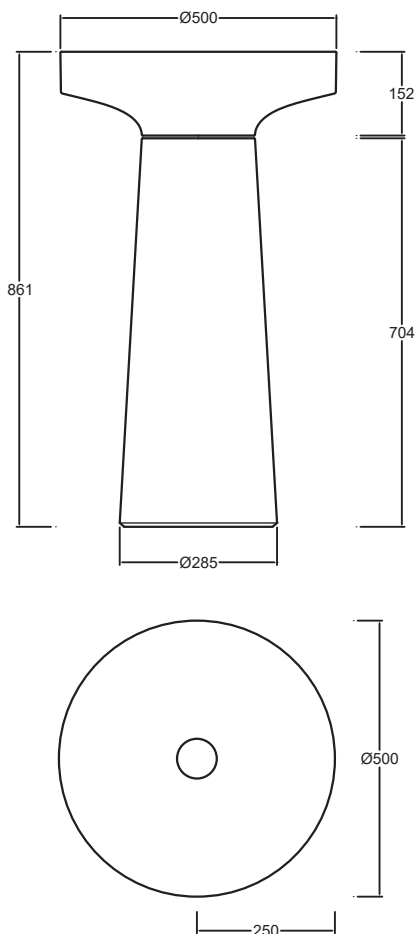

Dimensioni Dimensions 50 X 50 X 86 h cm

Peso Weight 27,90 kg

Capienza vasca Tank capacity 7,00 Lt

Pallet 100 x 120 x 120h 4 pz.  
100 x 120 x 220h 8 pz.  
80 x 120 x 180h 3 pz.

Freestanding  Senza foro No tap Hole OCL08[ 1A

Raccomandata/Recommended

Codice/Code: P12FC[ 1A

Piletta Scarico libero in abs cromato con tappo in ceramica standard Ø 7,2 cm. Chromed abs Free flow drain with standard ceramic plug Ø 7,2 cm.

Accessori/Accessories

Codice/Code: P12FACRA

Piletta Scarico libero in abs cromato con tappo cromato Ø 7,2 cm. Chromed abs Free flow drain with chromed plug Ø 7,2 cm.

Codice/Code: S11BOCRA

Mini sifone tondo in ottone cromato. Round mini siphon in chrome-plated brass

**NB** le misure indicate possono subire una variazione dello 0,8 % circa, dovuta ad un'usura degli stampi o a piccole variazioni delle caratteristiche tecniche relative alle materie prime che compongono l'impasto.  
**NB** Dimensions shown are subject to a variation of about 0,8 % , due to wear of molds or because of small changes in the technical specification of the raw materials of the dough.