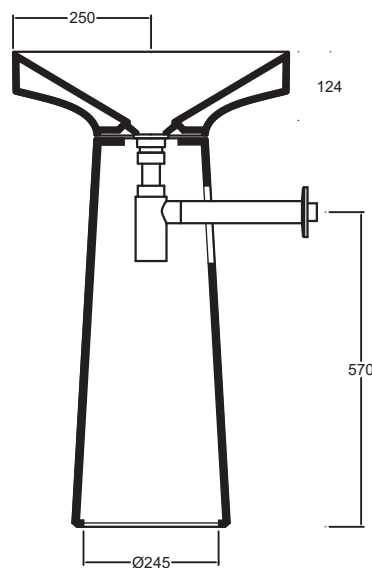

Dimensioni Dimensions 50 X 50 X 86 h cm

Peso Weight 27,90 kg

Capienza vasca Tank capacity 7,00 Lt

Pallet 100 x 120 x 120h 4 pz.  
100 x 120 x 220h 8 pz.  
80 x 120 x 180h 3 pz.

Freestanding  Senza foro No tap Hole OCL08[ 1A

Raccomandata/Recommended

Codice/Code: P12FC[ 1A

Piletta Scarico libero in abs cromato con tappo in ceramica standard Ø 7,2 cm. Chromed abs Free flow drain with standard ceramic plug Ø 7,2 cm.

Accessori/Accessories

Codice/Code: P12FACRA

Piletta Scarico libero in abs cromato con tappo cromato Ø 7,2 cm. Chromed abs Free flow drain with chromed plug Ø 7,2 cm.

Codice/Code: S11BOCRA

Mini sifone tondo in ottone cromato. Round mini siphon in chrome-plated brass

**NB** le misure indicate possono subire una variazione dello 0,8 % circa, dovuta ad un'usura degli stampi o a piccole variazioni delle caratteristiche tecniche relative alle materie prime che compongono l'impasto.  
**NB** Dimensions shown are subject to a variation of about 0,8 % , due to wear of molds or because of small changes in the technical specification of the raw materials of the dough.