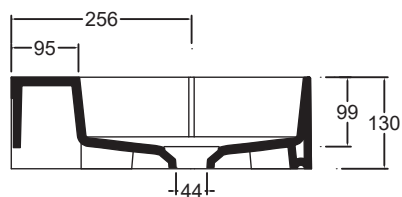

Accessori/Accessories
Codice/Code: PI2FACRA

Piletta Scarico libero in abs cromato con tappo cromato Ø 7,2 cm.
Chromed abs Free flow drain with chromed plug Ø 7,2 cm.

Codice/Code: SI1TCRA

Sifone tondo in ottone cromato per lavabo
Round siphon in chrome-plated brass for washbasin

EN 14688 - CL00

Lavabo
Washbasin

Appoggio
Countertop

Dima di taglio

NB le misure indicate possono subire una variazione dello 0,8 % circa, dovuta ad un'usura degli stampi o a piccole variazioni delle caratteristiche tecniche relative alle materie prime che compongono l'impasto.
NB Dimensions shown are subject to a variation of about 0,8 % , due to wear of molds or because of small changes in the technical specification of the raw materials of the dough.