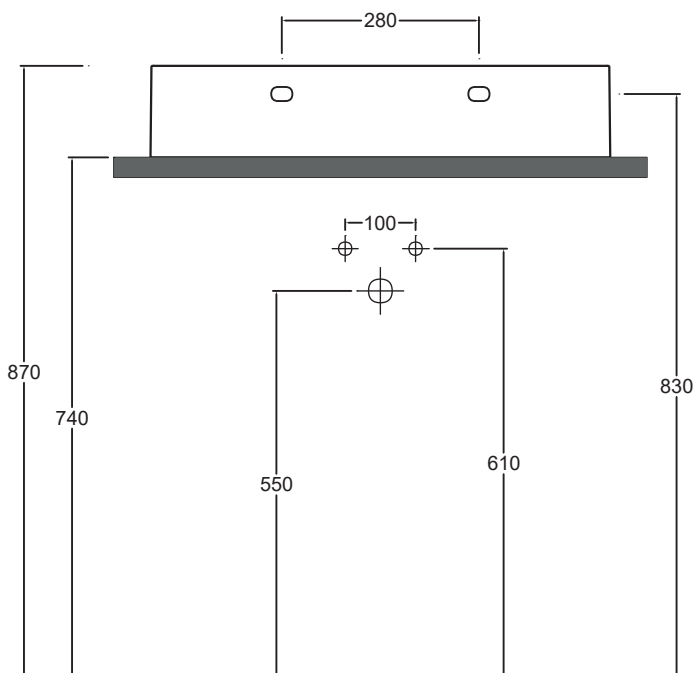

Troppo pieno
Overflow

Senza troppo pieno
Without overflow

Piletta
Drain

Scarico libero Ø 7,2 cm
Free flow Ø 7,2 cm

Dimensioni
Dimensions

65 x 42 x 13h cm

Peso
Weight

15,60 kg

1 Monoforo
1 Tap Hole **OCL05 [1] A**

Raccomandata/Recommended

Codice/Code : PI2FC [1] A

Piletta Scarico libero in abs cromato con tappo in ceramica standard Ø 7,2 cm.
Chromed abs Free flow drain with standard ceramic plug Ø 7,2 cm.

Accessori/Accessories
Codice/Code: PI2FACRA

Piletta Scarico libero in abs cromato con tappo cromato Ø 7,2 cm.
Chromed abs Free flow drain with chromed plug Ø 7,2 cm.

Codice/Code: SI1TCRA

Sifone tondo in ottone cromato per lavabo
Round siphon in chrome-plated brass for washbasin

EN 14688 - CL00

Lavabo
Washbasin

Appoggio
Countertop

Dima di taglio

NB le misure indicate possono subire una variazione dello 0,8 % circa, dovuta ad un'usura degli stampi o a piccole variazioni delle caratteristiche tecniche relative alle materie prime che compongono l'impasto.
NB Dimensions shown are subject to a variation of about 0,8 % , due to wear of molds or because of small changes in the technical specification of the raw materials of the dough.