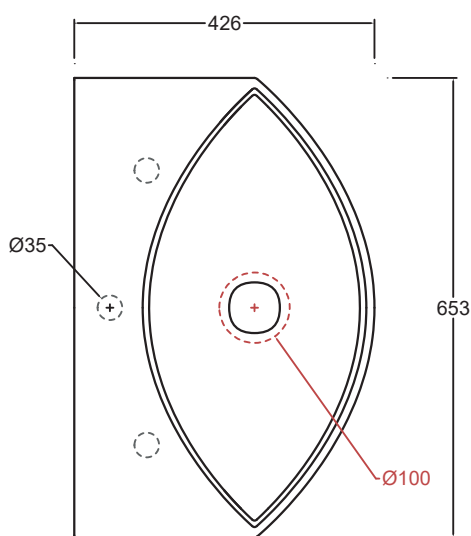

Troppo pieno
Overflow

Senza troppo pieno
Without overflow

Piletta
Drain

Scarico libero Ø 7,2 cm
Free flow Ø 7,2 cm

Dimensioni
Dimensions

65 x 42 x 13h cm

Peso
Weight

15,60 kg

1 Monoforo
1 Tap Hole **OCL05 [1] A**

Raccomandata/Recommended

Codice/Code : PI2FC [1] A

Piletta Scarico libero in abs cromato con tappo in ceramica standard Ø 7,2 cm.
Chromed abs Free flow drain with standard ceramic plug Ø 7,2 cm.

Accessori/Accessories
Codice/Code: PI2FACRA

Piletta Scarico libero in abs cromato con tappo cromato Ø 7,2 cm.
Chromed abs Free flow drain with chromed plug Ø 7,2 cm.

Codice/Code: SI1TCRA

Sifone tondo in ottone cromato per lavabo
Round siphon in chrome-plated brass for washbasin

EN 14688 - CL00

Lavabo
Washbasin

Appoggio
Countertop

Dima di taglio

NB le misure indicate possono subire una variazione dello 0,8 % circa, dovuta ad un'usura degli stampi o a piccole variazioni delle caratteristiche tecniche relative alle materie prime che compongono l'impasto.
NB Dimensions shown are subject to a variation of about 0,8 % , due to wear of molds or because of small changes in the technical specification of the raw materials of the dough.