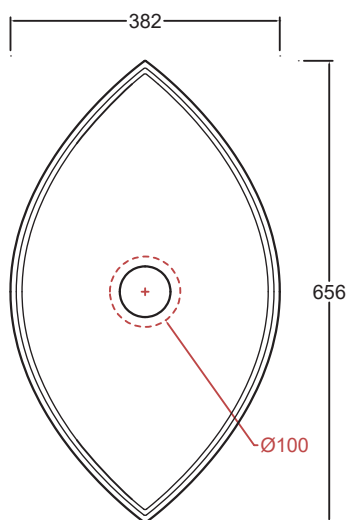

Piletta
Drain

Scarico libero Ø 7,2 cm
Free flow Ø 7,2 cm

Dimensioni
Dimensions

65x 38 x 12h cm
Peso
Weight

9,40 kg
Capienza vasca
Tank capacity

12,00 Lt
Pallet

100 x 120 x 120h	14 pz.
100 x 120 x 220h	28 pz.
80 x 120 x 180h	15 pz.

Lavabo
Washbasin

Senza foro
No tap Hole

OCL03[1A
Raccomandata/Recommended
Codice/Code : P12FC[1A

Piletta Scarico libero in abs cromato con tappo in ceramica standard Ø 7,2 cm.
Chromed abs Free flow drain with standard ceramic plug Ø 7,2 cm.

Accessori/Accessories
Codice/Code: P12FACRA

Piletta Scarico libero in abs cromato con tappo cromato Ø 7,2 cm.
Chromed abs Free flow drain with chromed plug Ø 7,2 cm.

Codice/Code: S11TOCRA

Sifone tondo in ottone cromato per lavabo
Round siphon in chrome-plated brass for washbasin

Dima di
taglio

NB le misure indicate possono subire una variazione dello 0,8 % circa, dovuta ad un'usura degli stampi o a piccole variazioni delle caratteristiche tecniche relative alle materie prime che compongono l'impasto.
NB Dimensions shown are subject to a variation of about 0,8 % , due to wear of molds or because of small changes in the technical specification of the raw materials of the dough.