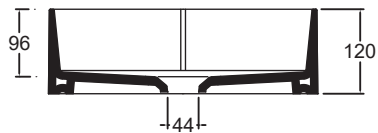

Dima di
taglio

NB le misure indicate possono subire una variazione dello 0,8 % circa, dovuta ad un'usura degli stampi o a piccole variazioni delle caratteristiche tecniche relative alle materie prime che compongono l'impasto.
NB Dimensions shown are subject to a variation of about 0,8 % , due to wear of molds or because of small changes in the technical specification of the raw materials of the dough.

ATTENZIONE le quote di installazione si riferiscono ad un impianto standard, sono generiche ed indicative. Si consiglia di adattare le quote in base alle esigenze del cliente.
ATTENTION the installation sheets refer to a standard system, they are generic and indicative. We recommend adapting the dimensions according to customer needs.

GIUGNO 2019