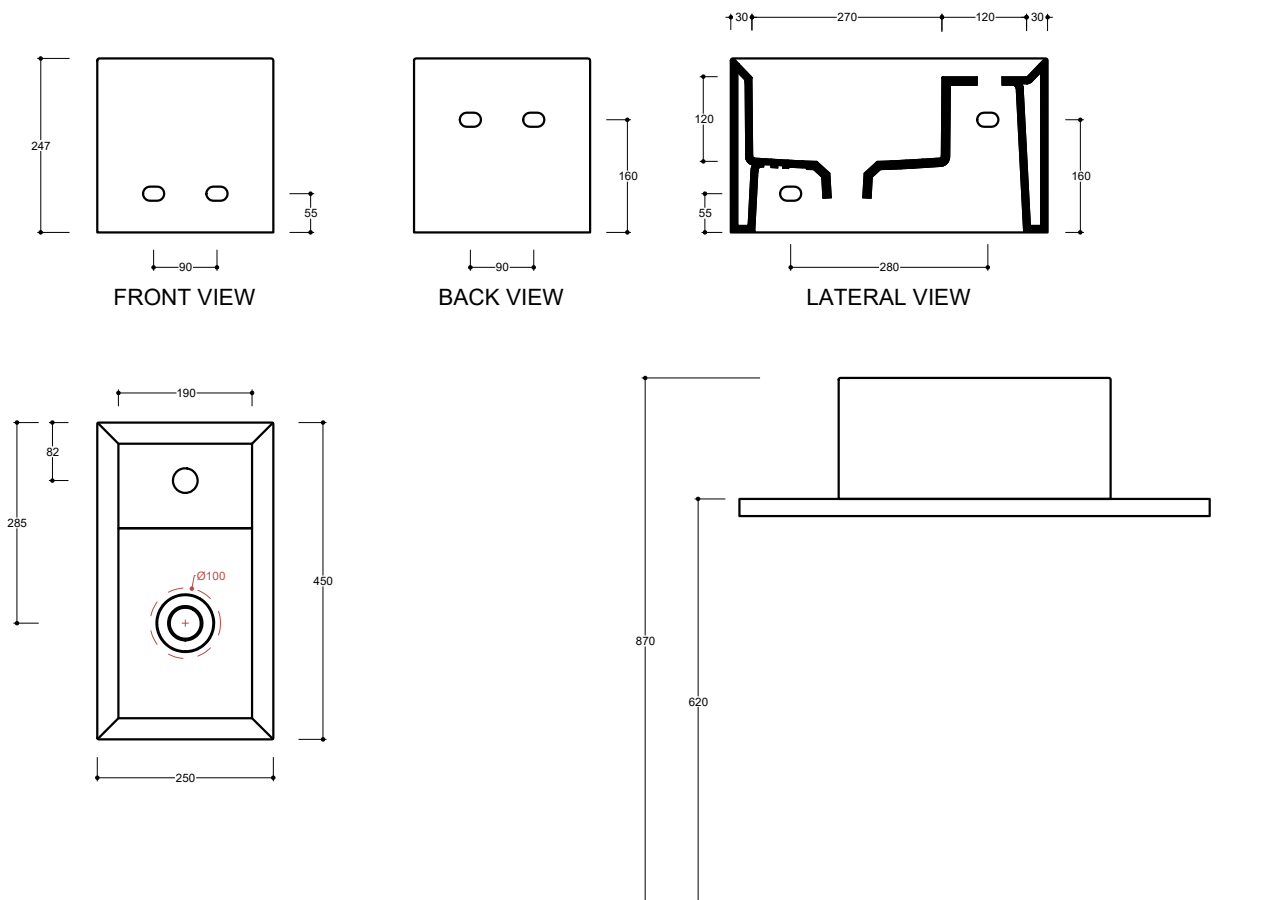

45 x 25 h25

Lavabo in ceramica da appoggio e sospeso senza troppo pieno. Piletta esclusa.

Countertop and wall hung ceramic washbasin without overflow. Drain not included.

Colorazioni/Colours

Codice/Code

Lavabo Washbasin		CTL06 [] A
Installazione Installation		Appoggio Countertop
		Sospeso Wall - hung
Troppo pieno Overflow		Senza troppo pieno Without overflow
Piletta Drain		Scarico libero Ø 7,2 cm Free flow Ø 7,2 cm
Dimensioni Dimensions		45 x 25 x 25h cm
Peso Weight		14,50 kg
Capienza vasca Tank capacity		5,50 Lt
Pallet		100 x 120 x 120h 18 pz. 100 x 120 x 220h 42 pz. 80 x 120 x 180h 20 pz.

Smaltatura Enamelled		4 Lati 4 Sides
Fissaggi Hardware		Inclusi Included
Lavabo Washbasin		Senza foro No tap Hole
		1 Mono foro 1 Tap Hole
Raccomandata/Recommended	Codice/Code : PI3FCI 1A	
	Piletta scarico libero in abs cromato con tappo in ceramica piatto Ø 7,2 cm. Chromed abs free flow drain with flat ceramic plug Ø 7,2 cm.	
Accessori/Accessories	Codice/Code: PI2FACRA	
	Piletta scarico libero in abs cromato con tappo cromato Ø 7,2 cm. Chromed abs free flow drain with chromed plug Ø 7,2 cm.	
Codice/Code: SI1QOCRA	 Sifone quadro in ottone cromato per lavabo Squared chromed brass siphon for washbasin	

CE EN 14688 - CL00

Lavabo
Washbasin

Appoggio/Sospeso
Countertop/Wall-hung

■ Dima di taglio

NB Le misure indicate possono subire una variazione dello 0,8 % circa, dovuta ad un'usura degli stampi o a piccole variazioni delle caratteristiche tecniche relative alle materie prime che compongono l'impasto.
NB Dimensions shown are subject to a variation of about 0,8 % , due to wear of molds or because of small changes in the technical specification of the raw materials of the dough.