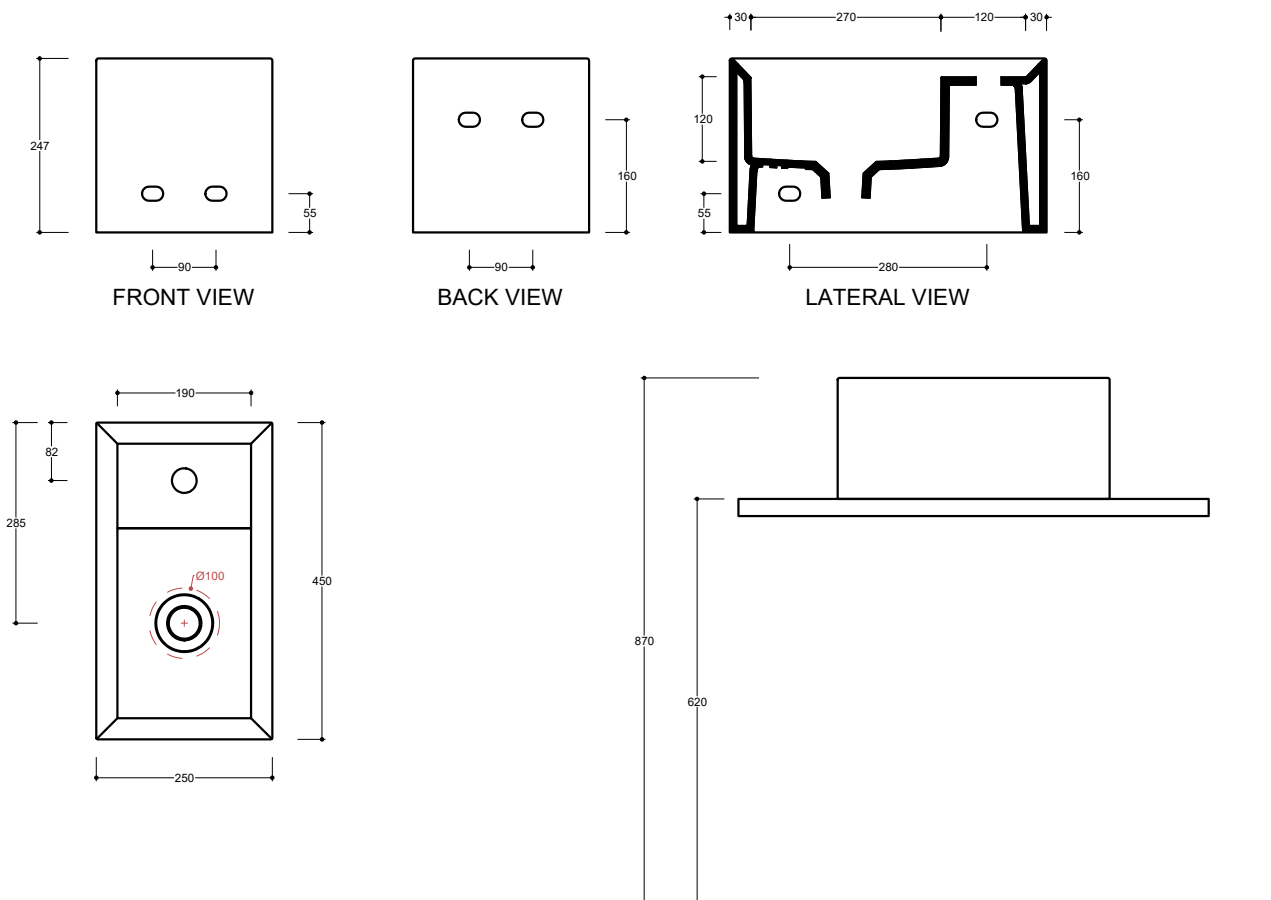

45 x 25 h25

Lavabo in ceramica da appoggio e sospeso senza troppo pieno. Piletta esclusa.

Countertop and wall hung ceramic washbasin without overflow. Drain not included.

Colorazioni/Colours

Codice/Code

Lavabo Washbasin		CTL06 [] A
Installazione Installation		Appoggio Countertop
		Sospeso Wall - hung
Troppo pieno Overflow		Senza troppo pieno Without overflow
Piletta Drain		Scarico libero Ø 7,2 cm Free flow Ø 7,2 cm
Dimensioni Dimensions		45 x 25 x 25h cm
Peso Weight		14,50 kg
Capienza vasca Tank capacity		5,50 Lt
Pallet		100 x 120 x 120h 18 pz. 100 x 120 x 220h 42 pz. 80 x 120 x 180h 20 pz.

Smaltatura Enamelled		4 Lati 4 Sides
Fissaggi Hardware		Inclusi Included
Lavabo Washbasin		Senza foro No tap Hole
		1 Mono foro 1 Tap Hole
Raccomandata/Recommended	Codice/Code : PI3FCI 1A	
	Piletta scarico libero in abs cromato con tappo in ceramica piatto Ø 7,2 cm. Chromed abs free flow drain with flat ceramic plug Ø 7,2 cm.	
Accessori/Accessories	Codice/Code: PI2FACRA	
	Piletta scarico libero in abs cromato con tappo cromato Ø 7,2 cm. Chromed abs free flow drain with chromed plug Ø 7,2 cm.	
Codice/Code: SI1QOCRA	 Sifone quadro in ottone cromato per lavabo Squared chromed brass siphon for washbasin	

CE EN 14688 - CL00

Lavabo
Washbasin

Appoggio/Sospeso
Countertop/Wall-hung

■ Dima di taglio

NB Le misure indicate possono subire una variazione dello 0,8 % circa, dovuta ad un'usura degli stampi o a piccole variazioni delle caratteristiche tecniche relative alle materie prime che compongono l'impasto.
NB Dimensions shown are subject to a variation of about 0,8 % , due to wear of molds or because of small changes in the technical specification of the raw materials of the dough.