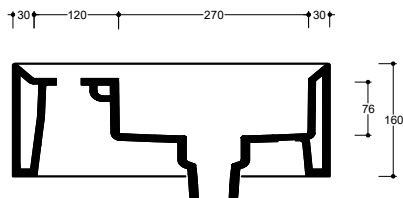

Troppo pieno nascosto
With hidden overflow

Piletta
Drain

Up & Down Ø 7,2 cm
Up & Down Ø 7,2 cm

Dimensioni
Dimensions

60 x 45 x 16h cm

Peso
Weight

21,00 kg

Capienza vasca
Tank capacity

Senza foro CTL04 [] A
No tap Hole

1 Mono foro CTL04 []/1A
1 Tap Hole

Raccomandata/Recommended

Codice/Code : PI3UC [] A

Piletta Up & Down in abs cromato con tappo in ceramica piatto Ø 7,2 cm.
Chromed abs Up & Down drain with flat ceramic plug Ø 7,2 cm.

Accessori/Accessories

Codice/Code: PI2UACRA

Piletta Up & Down in abs cromato con tappo cromato Ø 7,2 cm.
Chromed abs Up & Down drain with chromed plug Ø 7,2 cm.

Codice/Code: SI1QOCRA

Sifone quadro in ottone cromato per lavabo
Squared chromed brass siphon for washbasin

CE EN 14688 - CL10

Lavabo
Washbasin

■ Dima di taglio

Appoggio/Sospeso
Countertop/Wall-hung

NB Le misure indicate possono subire una variazione dello 0,8 % circa, dovuta ad un'usura degli stampi o a piccole variazioni delle caratteristiche tecniche relative alle materie prime che compongono l'impasto.
NB Dimensions shown are subject to a variation of about 0,8 %, due to wear of molds or because of small changes in the technical specification of the raw materials of the dough.