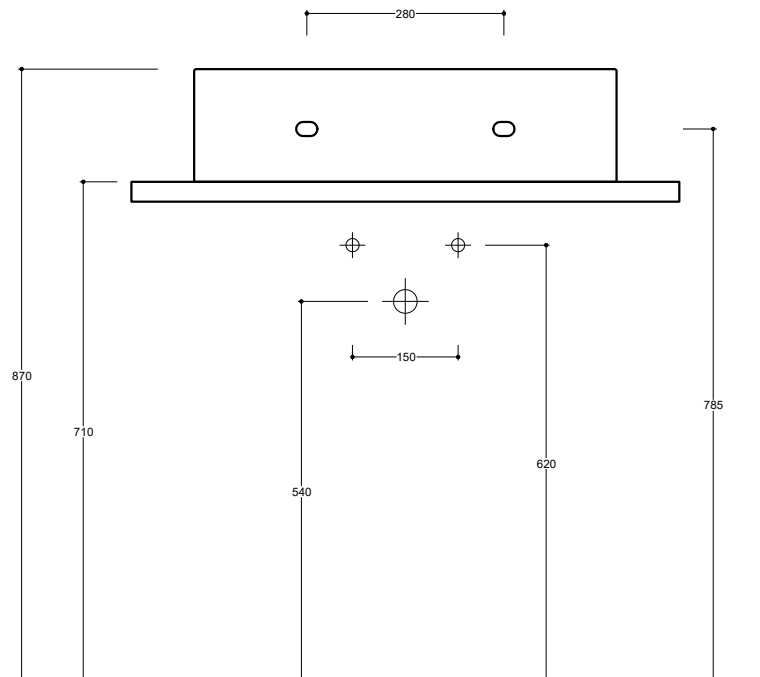

Troppo pieno nascosto
With hidden overflow

Piletta
Drain

Up & Down Ø 7,2 cm
Up & Down Ø 7,2 cm

Dimensioni
Dimensions

60 x 45 x 16h cm

Peso
Weight

21,00 kg

Capienza vasca
Tank capacity

Senza foro CTL04 [] A
No tap Hole

1 Mono foro CTL04 []/1A
1 Tap Hole

Raccomandata/Recommended

Codice/Code : PI3UC [] A

Piletta Up & Down in abs cromato con tappo in ceramica piatto Ø 7,2 cm.
Chromed abs Up & Down drain with flat ceramic plug Ø 7,2 cm.

Accessori/Accessories

Codice/Code: PI2UACRA

Piletta Up & Down in abs cromato con tappo cromato Ø 7,2 cm.
Chromed abs Up & Down drain with chromed plug Ø 7,2 cm.

Codice/Code: SI1QOCRA

Sifone quadro in ottone cromato per lavabo
Squared chromed brass siphon for washbasin

CE EN 14688 - CL10

Lavabo
Washbasin

■ Dima di taglio

Appoggio/Sospeso
Countertop/Wall-hung

NB Le misure indicate possono subire una variazione dello 0,8 % circa, dovuta ad un'usura degli stampi o a piccole variazioni delle caratteristiche tecniche relative alle materie prime che compongono l'impasto.
NB Dimensions shown are subject to a variation of about 0,8 %, due to wear of molds or because of small changes in the technical specification of the raw materials of the dough.