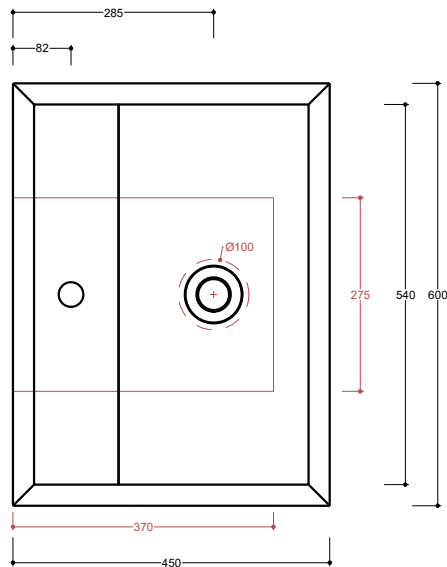

Troppo pieno nascosto
With hidden overflow

Piletta
Drain

Up & Down Ø 7,2 cm
Up & Down Ø 7,2 cm

Dimensioni
Dimensions

60 x 45 x 16h cm

Peso
Weight

21,00 kg

Capienza vasca
Tank capacity

Senza foro CTL04 [] A
No tap Hole

1 Mono foro CTL04 []/1A
1 Tap Hole

Raccomandata/Recommended

Codice/Code : PI3UC [] A

Piletta Up & Down in abs cromato con tappo in ceramica piatto Ø 7,2 cm.
Chromed abs Up & Down drain with flat ceramic plug Ø 7,2 cm.

Accessori/Accessories

Codice/Code: PI2UACRA

Piletta Up & Down in abs cromato con tappo cromato Ø 7,2 cm.
Chromed abs Up & Down drain with chromed plug Ø 7,2 cm.

Codice/Code: SI1QOCRA

Sifone quadro in ottone cromato per lavabo
Squared chromed brass siphon for washbasin

CE EN 14688 - CL10

Lavabo
Washbasin

■ Dima di taglio

Appoggio/Sospeso
Countertop/Wall-hung

NB Le misure indicate possono subire una variazione dello 0,8 % circa, dovuta ad un'usura degli stampi o a piccole variazioni delle caratteristiche tecniche relative alle materie prime che compongono l'impasto.
NB Dimensions shown are subject to a variation of about 0,8 %, due to wear of molds or because of small changes in the technical specification of the raw materials of the dough.