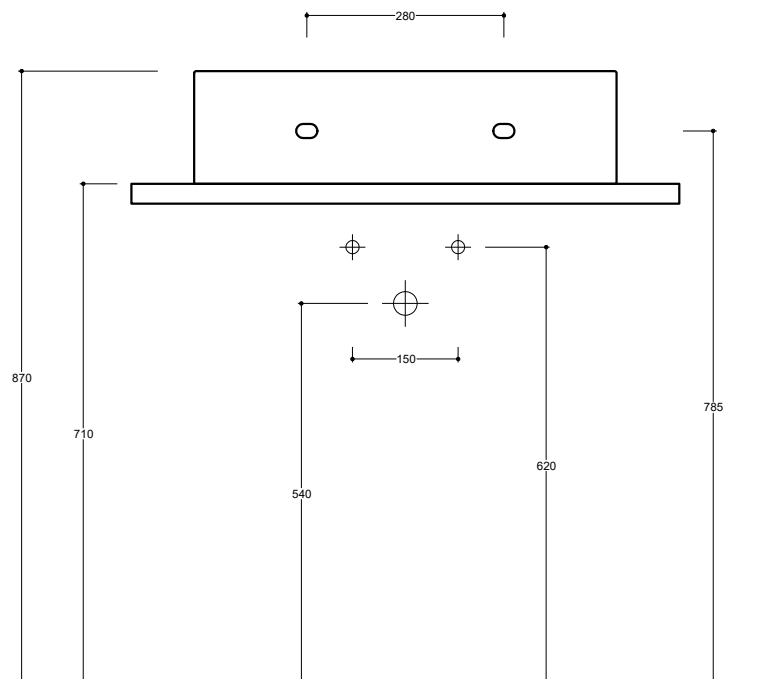

Troppo pieno nascosto
With hidden overflow

Piletta
Drain

Up & Down Ø 7,2 cm
Up & Down Ø 7,2 cm

Dimensioni
Dimensions

60 x 45 x 16h cm

Peso
Weight

21,00 kg

Capienza vasca
Tank capacity

Senza foro CTL04 [] A
No tap Hole

1 Mono foro CTL04 []/1A
1 Tap Hole

Raccomandata/Recommended

Codice/Code : PI3UC [] A

Piletta Up & Down in abs cromato con tappo in ceramica piatto Ø 7,2 cm.
Chromed abs Up & Down drain with flat ceramic plug Ø 7,2 cm.

Accessori/Accessories

Codice/Code: PI2UACRA

Piletta Up & Down in abs cromato con tappo cromato Ø 7,2 cm.
Chromed abs Up & Down drain with chromed plug Ø 7,2 cm.

Codice/Code: SI1QOCRA

Sifone quadro in ottone cromato per lavabo
Squared chromed brass siphon for washbasin

CE EN 14688 - CL10

Lavabo
Washbasin

■ Dima di taglio

Appoggio/Sospeso
Countertop/Wall-hung

NB Le misure indicate possono subire una variazione dello 0,8 % circa, dovuta ad un'usura degli stampi o a piccole variazioni delle caratteristiche tecniche relative alle materie prime che compongono l'impasto.
NB Dimensions shown are subject to a variation of about 0,8 %, due to wear of molds or because of small changes in the technical specification of the raw materials of the dough.