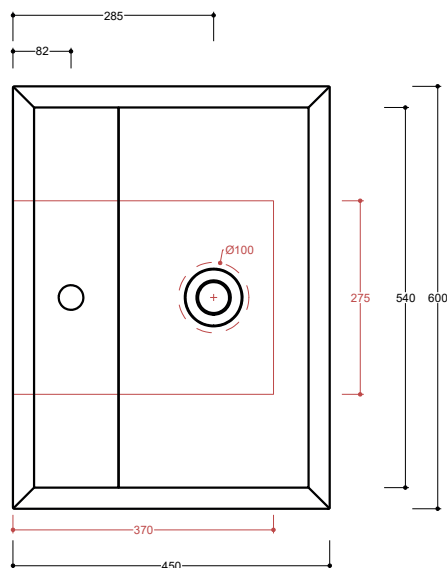

Troppo pieno nascosto
With hidden overflow

Piletta
Drain

Up & Down Ø 7,2 cm
Up & Down Ø 7,2 cm

Dimensioni
Dimensions

60 x 45 x 16h cm

Peso
Weight

21,00 kg

Capienza vasca
Tank capacity

Senza foro CTL04 [] A
No tap Hole

1 Mono foro CTL04 []/1A
1 Tap Hole

Raccomandata/Recommended

Codice/Code : PI3UC [] A

Piletta Up & Down in abs cromato con tappo in ceramica piatto Ø 7,2 cm.
Chromed abs Up & Down drain with flat ceramic plug Ø 7,2 cm.

Accessori/Accessories

Codice/Code: PI2UACRA

Piletta Up & Down in abs cromato con tappo cromato Ø 7,2 cm.
Chromed abs Up & Down drain with chromed plug Ø 7,2 cm.

Codice/Code: SI1QOCRA

Sifone quadro in ottone cromato per lavabo
Squared chromed brass siphon for washbasin

CE EN 14688 - CL10

Lavabo
Washbasin

■ Dima di taglio

Appoggio/Sospeso
Countertop/Wall-hung

NB Le misure indicate possono subire una variazione dello 0,8 % circa, dovuta ad un'usura degli stampi o a piccole variazioni delle caratteristiche tecniche relative alle materie prime che compongono l'impasto.
NB Dimensions shown are subject to a variation of about 0,8 %, due to wear of molds or because of small changes in the technical specification of the raw materials of the dough.