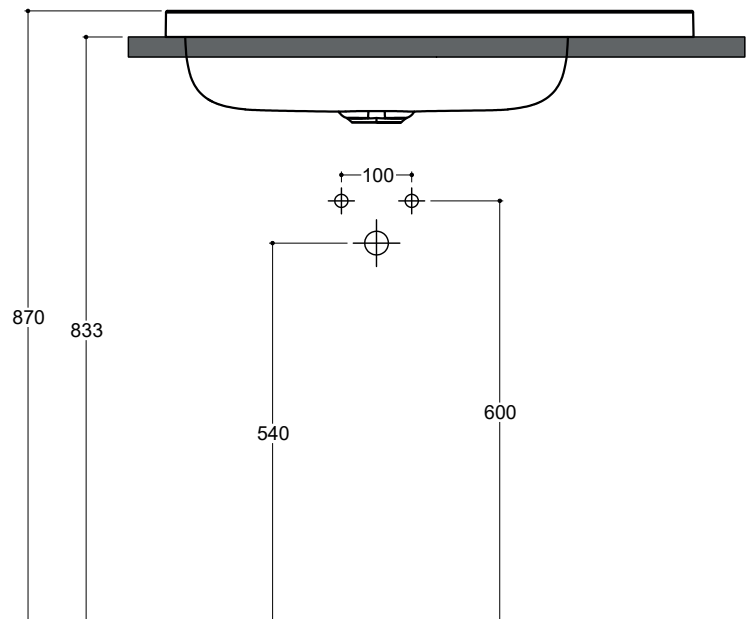

ATTENZIONE le quote di installazione si riferiscono ad un impianto standard, sono generiche ed indicative. Si consiglia di adattare le quote in base alle esigenze del cliente.
ATTENTION the installation sheets refer to a standard system, they are generic and indicative. We recommend adapting the dimensions according to customer needs.

LUGLIO 2019