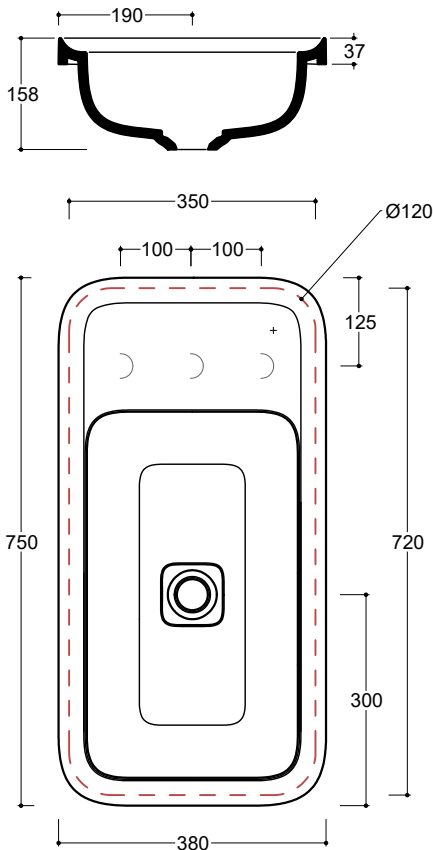

CAMEO design Prospero Rasulo

valdama

75 x 38 x h4

Lavabo in ceramica da incasso senza troppo pieno Piletta esclusa.

Fitted ceramic washbasin without overflow. Drain not included.

Colorazioni/Colours

Lavabo Washbasin		Codice/Code CML10[] A
Installazione Installation		Incasso Fitted
Troppo pieno Overflow		Senza troppo pieno Without overflow
Piletta Drain		Scarico libero Ø 8 cm Free flow Ø 8 cm
Dimensioni Dimensions		75 x 38 x 4h cm
Peso Weight		12 kg
Capienza vasca Tank capacity		13,6 Lt
Pallet		100 x 120 x 120h 12 pz. 100 x 120 x 220h 24 pz. 80 x 120 x 180h 15 pz.

Smaltatura Enamelled		Lato inferiore Bottom
		Senza foro CML10[] A No tap Hole
Lavabo Washbasin		1 Monoforo CML10[]/1A 1 Tap Hole
		3 Fori CML10[]/3A 3 Tap Holes

Obbligatoria/Compulsory
Codice/Code : PI4FC[] A

Piletta Scarico libero in abs cromato con tappo in ceramica quadrato Ø 8 cm
Chromed abs Free flow drain with square ceramic plug Ø 8 cm

Accessori/Accessories
Codice/Code: SI1TOCRA

Sifone tondo in ottone cromato per lavabo
Round siphon in chrome-plated brass for washbasin

CE EN 14688 - CL00

Lavabo
Washbasin

■ Dima di taglio

NB Le misure indicate possono subire una variazione dello 0,8 % circa, dovuta ad un'usura degli stampi o a piccole variazioni delle caratteristiche tecniche relative alle materie prime che compongono l'impasto.
NB Dimensions shown are subject to a variation of about 0,8 % , due to wear of molds or because of small changes in the technical specification of the raw materials of the dough.