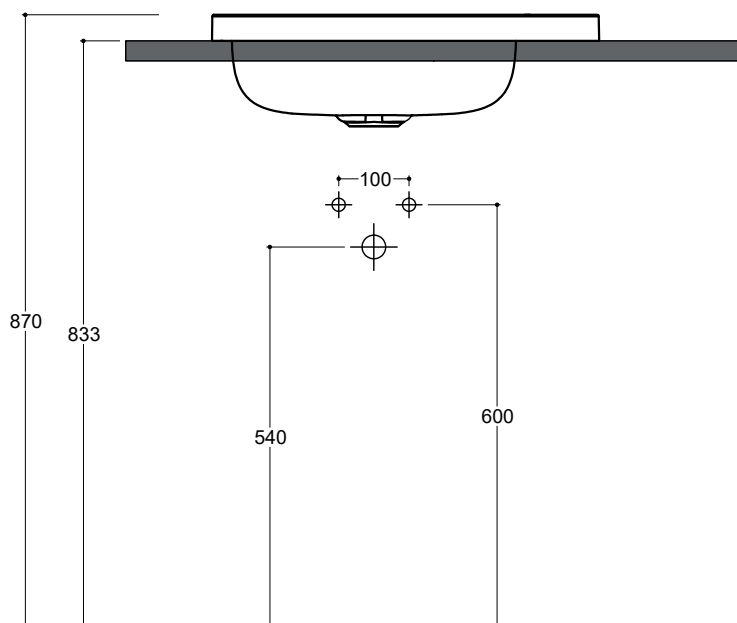

Dimensioni
 Dimensions

55 x 38 x 4h cm

Peso
 Weight

9 kg

Capienza vasca
 Tank capacity

9,8 Lt

Pallet

100 x 120 x 120h **12** pz.
 100 x 120 x 220h **24** pz.
 80 x 120 x 180h **15** pz.

Piletta Scarico libero in abs cromato con tappo in ceramica quadrato Ø 8 cm
 Chromed abs Free flow drain with square ceramic plug Ø 8 cm

Accessori/Accessories
 Codice/Code: SI1TOCRA

Sifone tondo in ottone cromato per lavabo
 Round siphon in chrome-plated brass for washbasin

CE EN 14688 - CL00

Lavabo
 Washbasin

Incasso
 Fitted

■ Dima di taglio

NB Le misure indicate possono subire una variazione dello 0,8 % circa, dovuta ad un'usura degli stampi o a piccole variazioni delle caratteristiche tecniche relative alle materie prime che compongono l'impasto.
NB Dimensions shown are subject to a variation of about 0,8 % , due to wear of molds or because of small changes in the technical specification of the raw materials of the dough.