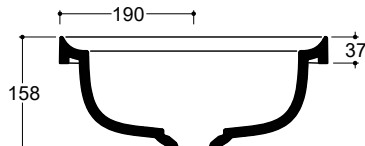

Dimensioni
 Dimensions

55 x 38 x 4h cm

Peso
 Weight

9 kg

Capienza vasca
 Tank capacity

9,8 Lt

Pallet

100 x 120 x 120h **12** pz.
 100 x 120 x 220h **24** pz.
 80 x 120 x 180h **15** pz.

Smaltatura
 Enamelled

Lato inferiore
 Bottom

Senza foro CML09[] A
 No tap Hole

Lavabo
 Washbasin

1 Monoforo CML09[]/1A
 1 Tap Hole

3 Fori CML09[]/3A
 3 Tap Holes

Obbligatoria/Compulsory
 Codice/Code : PI4FC[]A

Piletta Scarico libero in abs cromato con tappo in ceramica quadrato Ø 8 cm
 Chromed abs Free flow drain with square ceramic plug Ø 8 cm

Accessori/Accessories
 Codice/Code: SI1TOCRA

Sifone tondo in ottone cromato per lavabo
 Round siphon in chrome-plated brass for washbasin

CE EN 14688 - CL00

Lavabo
 Washbasin

Incasso
 Fitted

■ Dima di taglio

NB Le misure indicate possono subire una variazione dello 0,8 % circa, dovuta ad un'usura degli stampi o a piccole variazioni delle caratteristiche tecniche relative alle materie prime che compongono l'impasto.
NB Dimensions shown are subject to a variation of about 0,8 % , due to wear of molds or because of small changes in the technical specification of the raw materials of the dough.