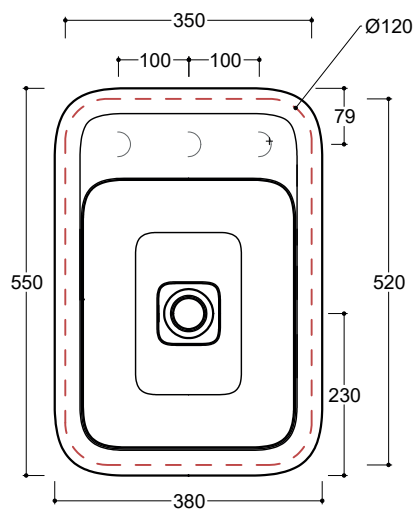

CML09[] A

Lavabo
 Washbasin

Installazione
 Installation

Incasso
 Fitted

Troppo pieno
 Overflow

Senza troppo pieno
 Without overflow

Piletta
 Drain

Scarico libero Ø 8 cm
 Free flow Ø 8 cm

Dimensioni
 Dimensions

55 x 38 x 4h cm

Peso
 Weight

9 kg

Capienza vasca
 Tank capacity

9,8 Lt

Pallet

100 x 120 x 120h **12** pz.
 100 x 120 x 220h **24** pz.
 80 x 120 x 180h **15** pz.

Piletta Scarico libero in abs cromato con tappo in ceramica quadrato Ø 8 cm
 Chromed abs Free flow drain with square ceramic plug Ø 8 cm

Accessori/Accessories
 Codice/Code: SI1TOCRA

Sifone tondo in ottone cromato per lavabo
 Round siphon in chrome-plated brass for washbasin

CE EN 14688 - CL00

Lavabo
 Washbasin

Incasso
 Fitted

■ Dima di taglio

NB Le misure indicate possono subire una variazione dello 0,8 % circa, dovuta ad un'usura degli stampi o a piccole variazioni delle caratteristiche tecniche relative alle materie prime che compongono l'impasto.
NB Dimensions shown are subject to a variation of about 0,8 % , due to wear of molds or because of small changes in the technical specification of the raw materials of the dough.