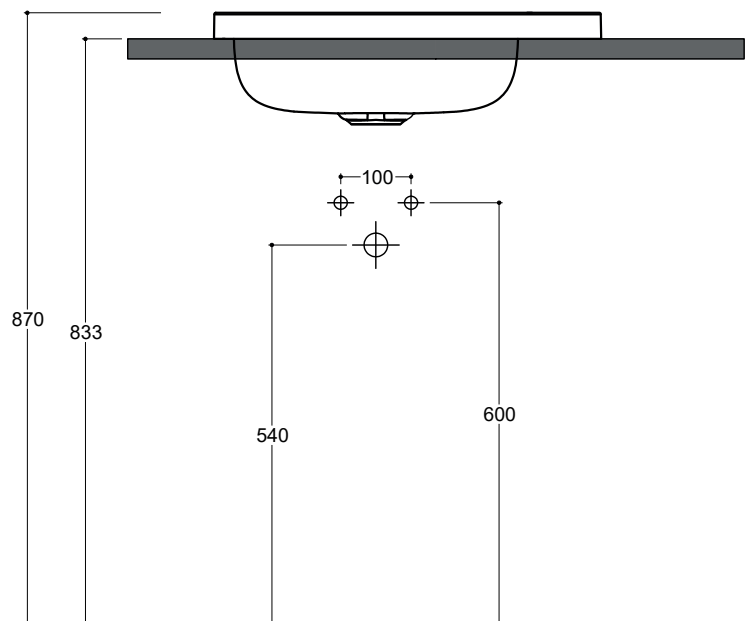

Dimensioni
 Dimensions

55 x 38 x 4h cm

Peso
 Weight

9 kg

Capienza vasca
 Tank capacity

9,8 Lt

Pallet

100 x 120 x 120h **12** pz.
 100 x 120 x 220h **24** pz.
 80 x 120 x 180h **15** pz.

Piletta Scarico libero in abs cromato con tappo in ceramica quadrato Ø 8 cm
 Chromed abs Free flow drain with square ceramic plug Ø 8 cm

Accessori/Accessories

Codice/Code: SI1TOCRA

Sifone tondo in ottone cromato per lavabo
 Round siphon in chrome-plated brass for washbasin

CE EN 14688 - CL00

Lavabo
 Washbasin

Incasso
 Fitted

■ Dima di taglio

NB Le misure indicate possono subire una variazione dello 0,8 % circa, dovuta ad un'usura degli stampi o a piccole variazioni delle caratteristiche tecniche relative alle materie prime che compongono l'impasto.
NB Dimensions shown are subject to a variation of about 0,8 % , due to wear of molds or because of small changes in the technical specification of the raw materials of the dough.