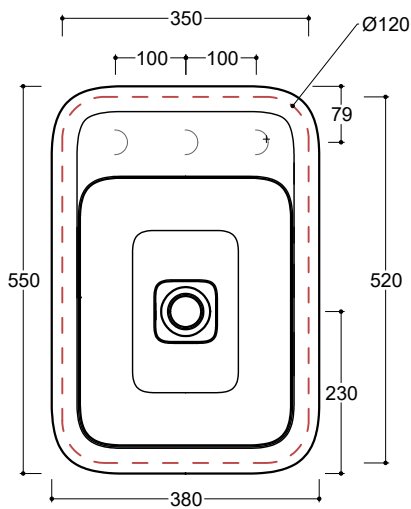

CML09[] A

Lavabo
 Washbasin

Installazione
 Installation

Incasso
 Fitted

Troppo pieno
 Overflow

Senza troppo pieno
 Without overflow

Piletta
 Drain

Scarico libero Ø 8 cm
 Free flow Ø 8 cm

Dimensioni
 Dimensions

55 x 38 x 4h cm

Peso
 Weight

9 kg

Capienza vasca
 Tank capacity

9,8 Lt

Pallet

100 x 120 x 120h **12** pz.
 100 x 120 x 220h **24** pz.
 80 x 120 x 180h **15** pz.

Piletta Scarico libero in abs cromato con tappo in ceramica quadrato Ø 8 cm
 Chromed abs Free flow drain with square ceramic plug Ø 8 cm

Accessori/Accessories

Codice/Code: SI1TOCRA

Sifone tondo in ottone cromato per lavabo
 Round siphon in chrome-plated brass for washbasin

CE EN 14688 - CL00

Lavabo
 Washbasin

Incasso
 Fitted

■ Dima di taglio

NB Le misure indicate possono subire una variazione dello 0,8 % circa, dovuta ad un'usura degli stampi o a piccole variazioni delle caratteristiche tecniche relative alle materie prime che compongono l'impasto.
NB Dimensions shown are subject to a variation of about 0,8 % , due to wear of molds or because of small changes in the technical specification of the raw materials of the dough.