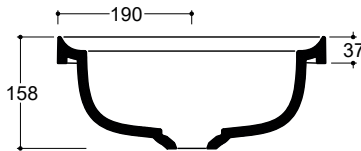

Dimensioni
 Dimensions

55 x 38 x 4h cm

Peso
 Weight

9 kg

Capienza vasca
 Tank capacity

9,8 Lt

Pallet

100 x 120 x 120h **12** pz.
 100 x 120 x 220h **24** pz.
 80 x 120 x 180h **15** pz.

Smaltatura
 Enamelled

Lato inferiore
 Bottom

Senza foro CML09[] A
 No tap Hole

Lavabo
 Washbasin

1 Monoforo CML09[]/1A
 1 Tap Hole

3 Fori CML09[]/3A
 3 Tap Holes

Obbligatoria/Compulsory

Codice/Code : PI4FC[] A

Piletta Scarico libero in abs cromato con tappo in ceramica quadrato Ø 8 cm
 Chromed abs Free flow drain with square ceramic plug Ø 8 cm

Accessori/Accessories

Codice/Code: SI1TOCRA

Sifone tondo in ottone cromato per lavabo
 Round siphon in chrome-plated brass for washbasin

CE EN 14688 - CL00

Lavabo
 Washbasin

Incasso
 Fitted

■ Dima di taglio

NB Le misure indicate possono subire una variazione dello 0,8 % circa, dovuta ad un'usura degli stampi o a piccole variazioni delle caratteristiche tecniche relative alle materie prime che compongono l'impasto.
NB Dimensions shown are subject to a variation of about 0,8 % , due to wear of molds or because of small changes in the technical specification of the raw materials of the dough.