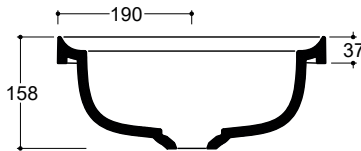

CML09[] A

Lavabo
Washbasin
Installazione
Installation

Incasso
Fitted
Troppo pieno
Overflow

Senza troppo pieno
Without overflow
Piletta
Drain

Scarico libero \varnothing 8 cm
Free flow \varnothing 8 cm

Dimensioni
Dimensions

55 x 38 x 4h cm

Peso
Weight

9 kg

Capienza vasca
Tank capacity

9,8 Lt

Pallet

 100 x 120 x 120h **12** pz.
 100 x 120 x 220h **24** pz.
 80 x 120 x 180h **15** pz.

Smaltatura
Enamelled

Lato inferiore
Bottom

Senza foro CML09[] A
No tap Hole
Lavabo
Washbasin

1 Monoforo CML09[]/1A
1 Tap Hole

3 Fori CML09[]/3A
3 Tap Holes
Obbligatoria/Compulsory

Codice/Code : PI4FC[] A

Piletta Scarico libero in abs cromato con tappo in ceramica quadrato \varnothing 8 cm
Chromed abs Free flow drain with square ceramic plug \varnothing 8 cm

Accessori/Accessories

Codice/Code: SI1TOCRA

Sifone tondo in ottone cromato per lavabo
Round siphon in chrome-plated brass for washbasin

EN 14688 - CL00

Lavabo
Washbasin

Incasso
Fitted

Dima di taglio

NB Le misure indicate possono subire una variazione dello 0,8 % circa, dovuta ad un'usura degli stampi o a piccole variazioni delle caratteristiche tecniche relative alle materie prime che compongono l'impasto.
NB Dimensions shown are subject to a variation of about 0,8 % , due to wear of molds or because of small changes in the technical specification of the raw materials of the dough.