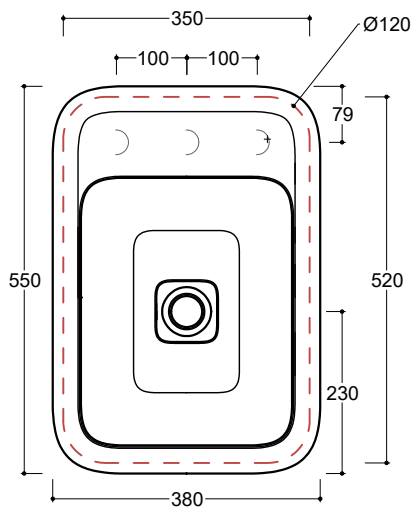

CML09[] A

Lavabo
Washbasin
Installazione
Installation

Incasso
Fitted
Troppo pieno
Overflow

Senza troppo pieno
Without overflow
Piletta
Drain

Scarico libero \varnothing 8 cm
Free flow \varnothing 8 cm

Dimensioni
Dimensions

55 x 38 x 4h cm

Peso
Weight

9 kg

Capienza vasca
Tank capacity

9,8 Lt

Pallet

 100 x 120 x 120h **12** pz.
 100 x 120 x 220h **24** pz.
 80 x 120 x 180h **15** pz.

Smaltatura
Enamelled

Lato inferiore
Bottom

Senza foro CML09[] A
No tap Hole
Lavabo
Washbasin

1 Monoforo CML09[]/1A
1 Tap Hole

3 Fori CML09[]/3A
3 Tap Holes
Obbligatoria/Compulsory

Codice/Code : PI4FC[] A

Piletta Scarico libero in abs cromato con tappo in ceramica quadrato \varnothing 8 cm
Chromed abs Free flow drain with square ceramic plug \varnothing 8 cm

Accessori/Accessories

Codice/Code: SI1TOCRA

Sifone tondo in ottone cromato per lavabo
Round siphon in chrome-plated brass for washbasin

EN 14688 - CL00

Lavabo
Washbasin

Incasso
Fitted

Dima di taglio

NB Le misure indicate possono subire una variazione dello 0,8 % circa, dovuta ad un'usura degli stampi o a piccole variazioni delle caratteristiche tecniche relative alle materie prime che compongono l'impasto.
NB Dimensions shown are subject to a variation of about 0,8 % , due to wear of molds or because of small changes in the technical specification of the raw materials of the dough.