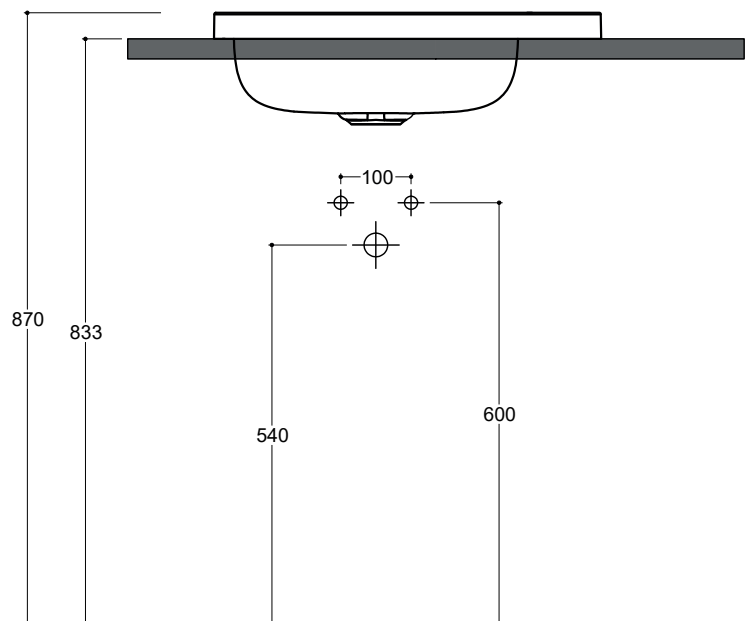

CML09[] A

Lavabo
Washbasin
Installazione
Installation

Incasso
Fitted
Troppo pieno
Overflow

Senza troppo pieno
Without overflow
Piletta
Drain

Scarico libero \varnothing 8 cm
Free flow \varnothing 8 cm

Dimensioni
Dimensions

55 x 38 x 4h cm

Peso
Weight

9 kg

Capienza vasca
Tank capacity

9,8 Lt

Pallet

 100 x 120 x 120h **12** pz.
 100 x 120 x 220h **24** pz.
 80 x 120 x 180h **15** pz.

Smaltatura
Enamelled

Lato inferiore
Bottom

Senza foro CML09[] A
No tap Hole
Lavabo
Washbasin

1 Monoforo CML09[]/1A
1 Tap Hole

3 Fori CML09[]/3A
3 Tap Holes
Obbligatoria/Compulsory

Codice/Code : PI4FC[] A

Piletta Scarico libero in abs cromato con tappo in ceramica quadrato \varnothing 8 cm
Chromed abs Free flow drain with square ceramic plug \varnothing 8 cm

Accessori/Accessories

Codice/Code: SI1TOCRA

Sifone tondo in ottone cromato per lavabo
Round siphon in chrome-plated brass for washbasin

EN 14688 - CL00

Lavabo
Washbasin

Incasso
Fitted

Dima di taglio

NB Le misure indicate possono subire una variazione dello 0,8 % circa, dovuta ad un'usura degli stampi o a piccole variazioni delle caratteristiche tecniche relative alle materie prime che compongono l'impasto.
NB Dimensions shown are subject to a variation of about 0,8 % , due to wear of molds or because of small changes in the technical specification of the raw materials of the dough.