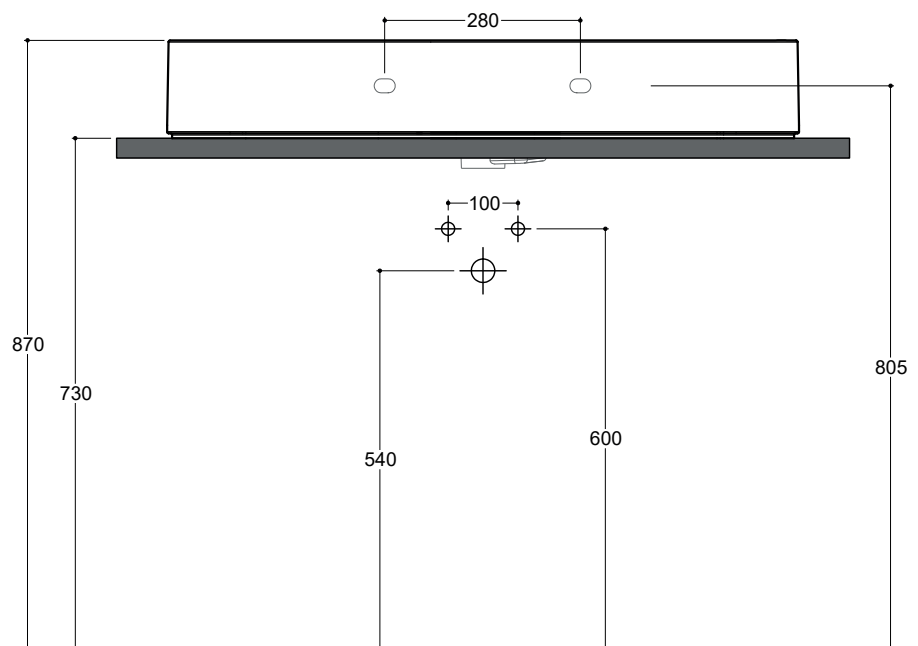

### Accessori/Accessories Codice/Code: SI1TOCRA

**Sifone tondo in ottone cromato per lavabo**  
Round siphon in chrome-plated brass for washbasin

CE EN 14688 - CL10

**Lavabo**  
Washbasin

**Appoggio / Sospeso**  
Countertop / Wall-hung

■ Dima di taglio

**NB** Le misure indicate possono subire una variazione dello 0,8 % circa, dovuta ad un'usura degli stampi o a piccole variazioni delle caratteristiche tecniche relative alle materie prime che compongono l'impasto.  
**NB** Dimensions shown are subject to a variation of about 0,8 %, due to wear of molds or because of small changes in the technical specification of the raw materials of the dough.