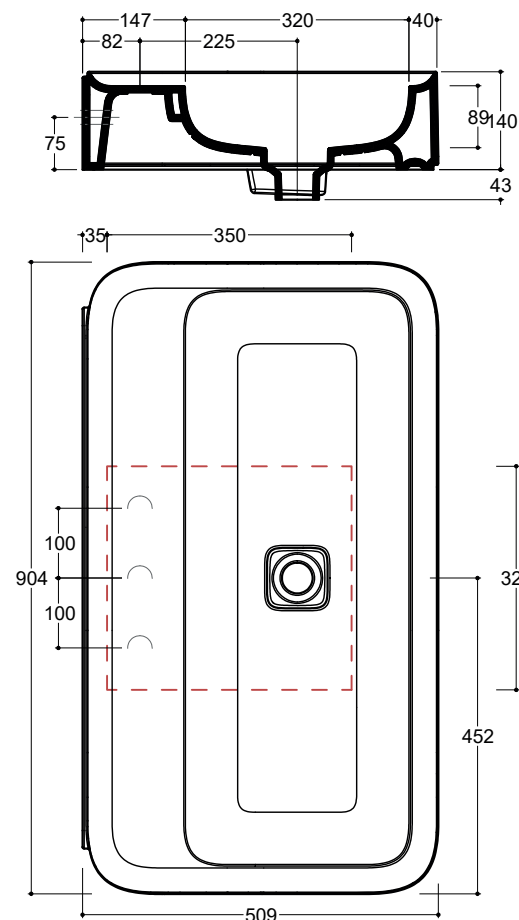

### Colorazioni/Colours

<b>Lavabo</b> Washbasin		<b>Codice/Code</b> CML07[ ] A
<b>Installazione</b> Installation	<b>Appoggio</b> Countertop <b>Sospeso</b> Wall - hung	
<b>Troppo pieno</b> Overflow	<b>Troppo pieno nascosto</b> With hidden overflow	
<b>Piletta</b> Drain	<b>Up &amp; Down</b> $\varnothing$ 8 cm Up & Down $\varnothing$ 8 cm	
<b>Dimensioni</b> Dimensions	<b>90 x 50 x 14h cm</b>	
<b>Peso</b> Weight	<b>25,50 kg</b>	
<b>Capienza vasca</b> Tank capacity	<b>11,00 Lt</b>	
<b>Pallet</b>	100 x 120 x 120h <b>10</b> pz. 100 x 120 x 220h <b>18</b> pz. 80 x 120 x 180h <b>9</b> pz.	

### Obbligatoria/Compulsory Codice/Code : PI4FC[ ]A

**Piletta Scarico libero in abs cromato con tappo in ceramica quadrato  $\varnothing$  8 cm**  
Chromed abs Free flow drain with square ceramic plug  $\varnothing$  8 cm

### Accessori/Accessories Codice/Code: SI1TOCRA

**Sifone tondo in ottone cromato per lavabo**  
Round siphon in chrome-plated brass for washbasin

CE EN 14688 - CL10

**Lavabo**  
Washbasin

**Appoggio / Sospeso**  
Countertop / Wall-hung

■ Dima di taglio

**NB** Le misure indicate possono subire una variazione dello 0,8 % circa, dovuta ad un'usura degli stampi o a piccole variazioni delle caratteristiche tecniche relative alle materie prime che compongono l'impasto.  
**NB** Dimensions shown are subject to a variation of about 0,8 %, due to wear of molds or because of small changes in the technical specification of the raw materials of the dough.