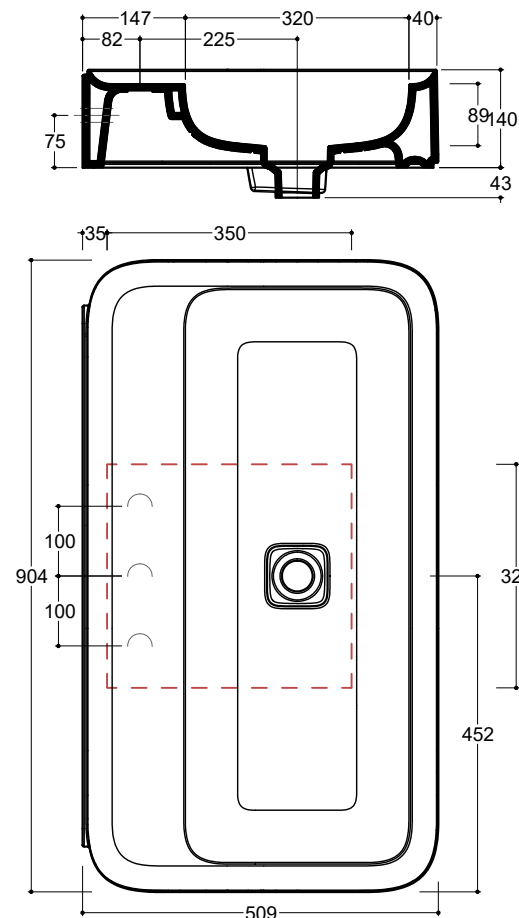

#### Colorazioni/Colours

<b>Lavabo</b> Washbasin		<b>Codice/Code</b> CML07[ ] A
<b>Installazione</b> Installation	<b>Appoggio</b> Countertop	
	<b>Sospeso</b> Wall - hung	
<b>Troppo pieno</b> Overflow	<b>Troppo pieno nascosto</b> With hidden overflow	
<b>Piletta</b> Drain	<b>Up &amp; Down</b> $\varnothing$ 8 cm Up & Down $\varnothing$ 8 cm	
<b>Dimensioni</b> Dimensions	<b>90 x 50 x 14h cm</b>	
<b>Peso</b> Weight	<b>25,50 kg</b>	
<b>Capienza vasca</b> Tank capacity	<b>11,00 Lt</b>	
<b>Pallet</b>	100 x 120 x 120h <b>10</b> pz. 100 x 120 x 220h <b>18</b> pz. 80 x 120 x 180h <b>9</b> pz.	

#### Obbligatoria/Compulsory Codice/Code : PI4FC[ ]A

**Piletta Scarico libero in abs cromato con tappo in ceramica quadrato  $\varnothing$  8 cm**  
Chromed abs Free flow drain with square ceramic plug  $\varnothing$  8 cm

#### Accessori/Accessories Codice/Code: SI1TOCRA

**Sifone tondo in ottone cromato per lavabo**  
Round siphon in chrome-plated brass for washbasin

CE EN 14688 - CL10

**Lavabo**  
Washbasin

**Appoggio / Sospeso**  
Countertop / Wall-hung

■ Dima di taglio

**NB** Le misure indicate possono subire una variazione dello 0,8 % circa, dovuta ad un'usura degli stampi o a piccole variazioni delle caratteristiche tecniche relative alle materie prime che compongono l'impasto.  
**NB** Dimensions shown are subject to a variation of about 0,8 %, due to wear of molds or because of small changes in the technical specification of the raw materials of the dough.