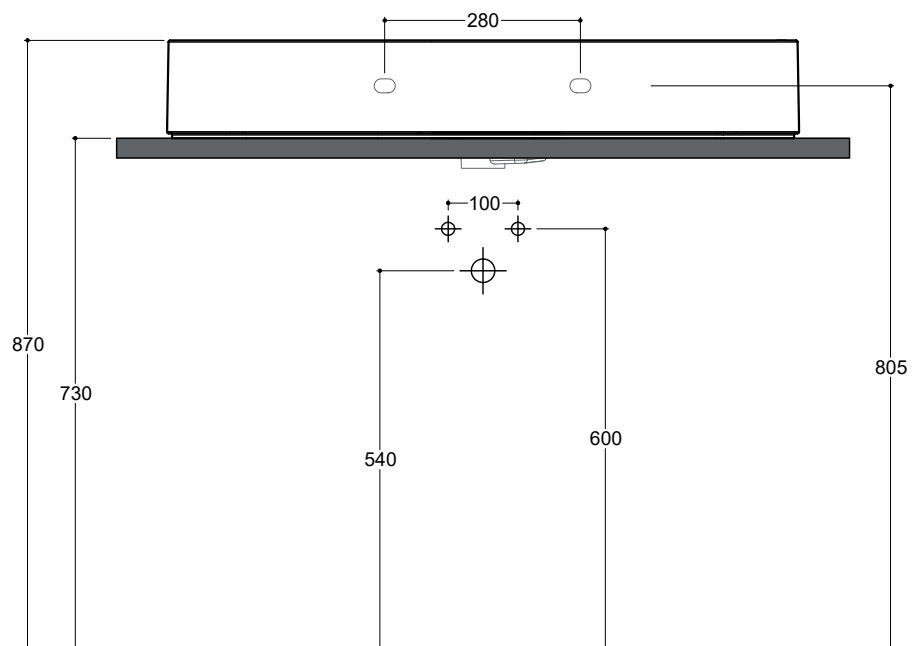

#### Accessori/Accessories Codice/Code: SI1TOCRA

**Sifone tondo in ottone cromato per lavabo**  
Round siphon in chrome-plated brass for washbasin

CE EN 14688 - CL10

**Lavabo**  
Washbasin

**Appoggio / Sospeso**  
Countertop / Wall-hung

■ Dima di taglio

**NB** Le misure indicate possono subire una variazione dello 0,8 % circa, dovuta ad un'usura degli stampi o a piccole variazioni delle caratteristiche tecniche relative alle materie prime che compongono l'impasto.  
**NB** Dimensions shown are subject to a variation of about 0,8 %, due to wear of molds or because of small changes in the technical specification of the raw materials of the dough.