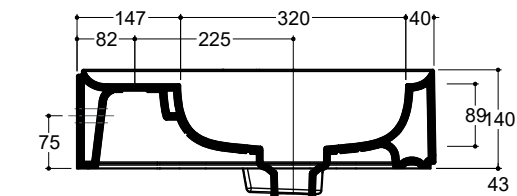

Colorazioni/Colours

Codice/Code

CML06[] A

| | | |
|--|---|--|
| Lavabo Washbasin | | |
| Installazione Installation | Appoggio Countertop | |
| | Sospeso Wall - hung | |
| Troppo pieno Overflow | Troppo pieno nascosto With hidden overflow | |
| Piletta Drain | Up & Down \varnothing 8 cm Up & Down \varnothing 8 cm | |
| Dimensioni Dimensions | 75 x 40 x 14h cm | |
| Peso Weight | 22,40 kg | |
| Capienza vasca Tank capacity | 6,00 Lt | |
| Pallet | 100 x 120 x 120h 10 pz. 100 x 120 x 220h 18 pz. 80 x 120 x 180h 14 pz. | |

Obbligatoria/Compulsory

Codice/Code : PI4FC[]A

Piletta Scarico libero in abs cromato con tappo in ceramica quadrato \varnothing 8 cm
Chromed abs Free flow drain with square ceramic plug \varnothing 8 cm

Dima di taglio

NB Le misure indicate possono subire una variazione dello 0,8 % circa, dovuta ad un'usura degli stampi o a piccole variazioni delle caratteristiche tecniche relative alle materie prime che compongono l'impasto.
NB Dimensions shown are subject to a variation of about 0,8 % , due to wear of molds or because of small changes in the technical specification of the raw materials of the dough.