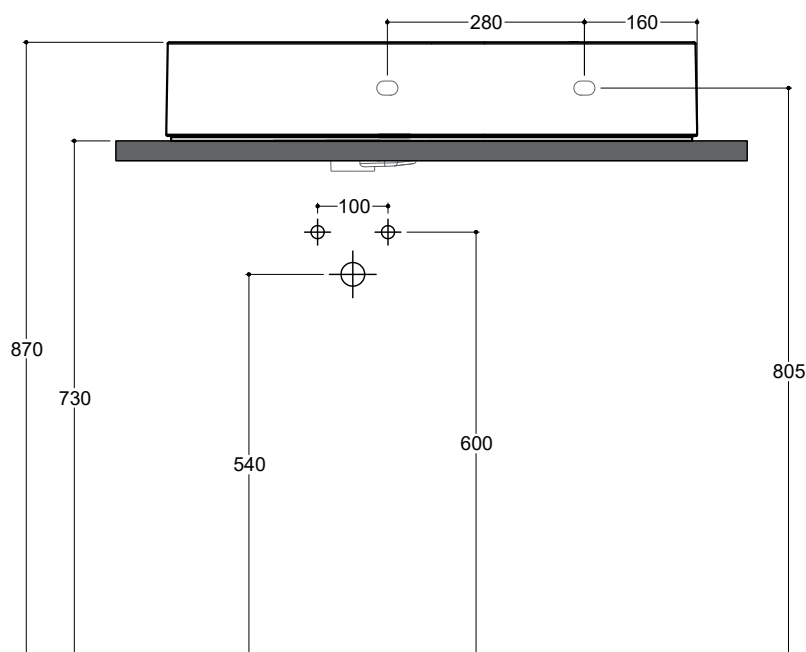

Accessori/Accessories

Codice/Code: SI1TCRA

Sifone tondo in ottone cromato per lavabo
Round siphon in chrome-plated brass for washbasin

EN 14688 - CL10

Lavabo
Washbasin

Appoggio / Sospeso
Countertop / Wall-hung

Dima di taglio

NB Le misure indicate possono subire una variazione dello 0,8 % circa, dovuta ad un'usura degli stampi o a piccole variazioni delle caratteristiche tecniche relative alle materie prime che compongono l'impasto.
NB Dimensions shown are subject to a variation of about 0,8 % , due to wear of molds or because of small changes in the technical specification of the raw materials of the dough.