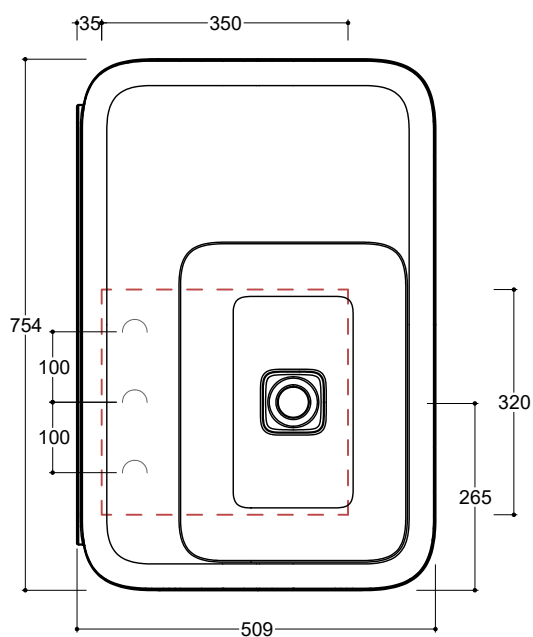

Colorazioni/Colours

Codice/Code

CML06[] A

| | | |
|--|---|--|
| Lavabo Washbasin | | |
| Installazione Installation | Appoggio Countertop | |
| | Sospeso Wall - hung | |
| Troppo pieno Overflow | Troppo pieno nascosto With hidden overflow | |
| Piletta Drain | Up & Down \varnothing 8 cm Up & Down \varnothing 8 cm | |
| Dimensioni Dimensions | 75 x 40 x 14h cm | |
| Peso Weight | 22,40 kg | |
| Capienza vasca Tank capacity | 6,00 Lt | |
| Pallet | 100 x 120 x 120h 10 pz. 100 x 120 x 220h 18 pz. 80 x 120 x 180h 14 pz. | |

Obbligatoria/Compulsory

Codice/Code : PI4FC[]A

Piletta Scarico libero in abs cromato con tappo in ceramica quadrato \varnothing 8 cm
Chromed abs Free flow drain with square ceramic plug \varnothing 8 cm

Dima di taglio

NB Le misure indicate possono subire una variazione dello 0,8 % circa, dovuta ad un'usura degli stampi o a piccole variazioni delle caratteristiche tecniche relative alle materie prime che compongono l'impasto.
NB Dimensions shown are subject to a variation of about 0,8 % , due to wear of molds or because of small changes in the technical specification of the raw materials of the dough.