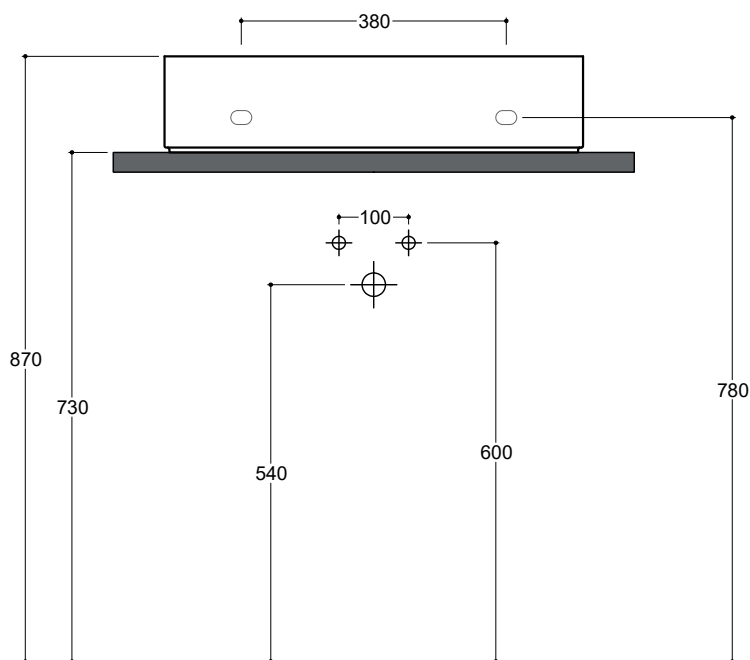

Colorazioni/Colours

CE EN 14688 - CL00

Codice/Code

Lavabo Washbasin		CML01 [] A
Installazione Installation		Appoggio Countertop
		Sospeso Wall - hung
Troppo pieno Overflow		Senza troppo pieno Without overflow
Piletta Drain		Scarico libero \varnothing 8 cm Free flow \varnothing 8 cm
Dimensioni Dimensions		60 x 28 x 14h cm
Peso Weight		11,60 kg
Capienza vasca Tank capacity		4,00 Lt
Pallet		100 x 120 x 120h 21 pz. 100 x 120 x 220h 45 pz. 80 x 120 x 180h 30 pz.

Accessori/Accessories

Codice/Code: SI1TOCRA

Sifone tondo in ottone cromato per lavabo
Round siphon in chrome-plated brass for washbasin

Lavabo
Washbasin

Appoggio / Sospeso
Countertop / Wall-hung

■ Dima di taglio

NB Le misure indicate possono subire una variazione dello 0,8 % circa, dovuta ad un'usura degli stampi o a piccole variazioni delle caratteristiche tecniche relative alle materie prime che compongono l'impasto.
NB Dimensions shown are subject to a variation of about 0,8 %, due to wear of molds or because of small changes in the technical specification of the raw materials of the dough.