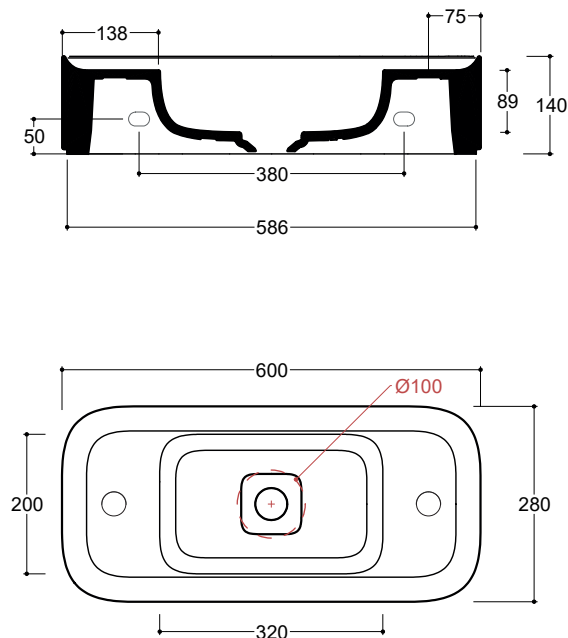

Colorazioni/Colours

CE EN 14688 - CL00

Codice/Code

Lavabo Washbasin		CML01 [] A
Installazione Installation		Appoggio Countertop
		Sospeso Wall - hung
Troppo pieno Overflow		Senza troppo pieno Without overflow
Piletta Drain		Scarico libero \varnothing 8 cm Free flow \varnothing 8 cm
Dimensioni Dimensions		60 x 28 x 14h cm
Peso Weight		11,60 kg
Capienza vasca Tank capacity		4,00 Lt
Pallet		100 x 120 x 120h 21 pz. 100 x 120 x 220h 45 pz. 80 x 120 x 180h 30 pz.

Accessori/Accessories

Codice/Code: SI1TOCRA

Sifone tondo in ottone cromato per lavabo
Round siphon in chrome-plated brass for washbasin

Lavabo
Washbasin

Appoggio / Sospeso
Countertop / Wall-hung

■ Dima di taglio

NB Le misure indicate possono subire una variazione dello 0,8 % circa, dovuta ad un'usura degli stampi o a piccole variazioni delle caratteristiche tecniche relative alle materie prime che compongono l'impasto.
NB Dimensions shown are subject to a variation of about 0,8 %, due to wear of molds or because of small changes in the technical specification of the raw materials of the dough.