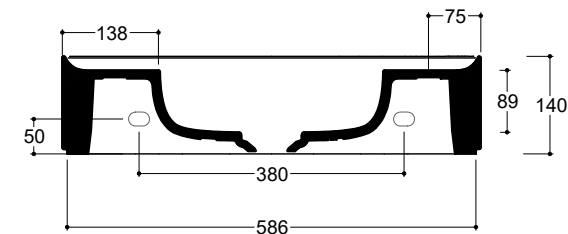

CE EN 14688 - CL00

Codice/Code

Lavabo Washbasin		CML01 [ ] A
Installazione Installation		Appoggio Countertop
		Sospeso Wall - hung
Troppo pieno Overflow		Senza troppo pieno Without overflow
Piletta Drain		Scarico libero $\varnothing$ 8 cm Free flow $\varnothing$ 8 cm
Dimensioni Dimensions		60 x 28 x 14h cm
Peso Weight		11,60 kg
Capienza vasca Tank capacity		4,00 Lt
Pallet		100 x 120 x 120h 21 pz. 100 x 120 x 220h 45 pz. 80 x 120 x 180h 30 pz.

Fissaggi  
HardwareInclusi  
IncludedSmaltatura  
Enamelled4 Lati  
4 SidesLavabo  
WashbasinSenza foro  
No tap Hole

CML01 [ ] A

Lavabo  
Washbasin1 Monoforo dx  
1 Tap Hole dx

CML01 [ ] /DA

Lavabo  
Washbasin1 Monoforo sx  
1 Tap Hole sx

CML01 [ ] /ISA

Obbligatoria/Compulsory

Codice/Code : PI4FC [ ] A

**Piletta Scarico libero in abs cromato con tappo in ceramica quadrato  $\varnothing$  8 cm**  
Chromed abs Free flow drain with square ceramic plug  $\varnothing$  8 cm

■ Dima di taglio

**NB** Le misure indicate possono subire una variazione dello 0,8 % circa, dovuta ad un'usura degli stampi o a piccole variazioni delle caratteristiche tecniche relative alle materie prime che compongono l'impasto.  
**NB** Dimensions shown are subject to a variation of about 0,8 %, due to wear of molds or because of small changes in the technical specification of the raw materials of the dough.