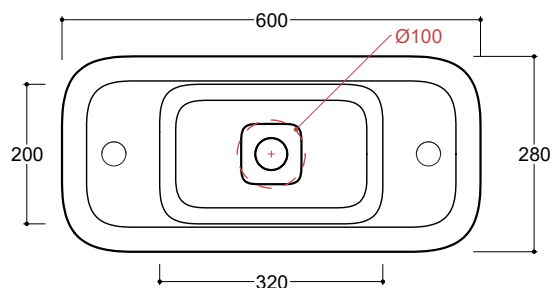

CE EN 14688 - CL00

Codice/Code

Lavabo Washbasin		CML01 [ ] A
Installazione Installation		Appoggio Countertop
		Sospeso Wall - hung
Troppo pieno Overflow		Senza troppo pieno Without overflow
Piletta Drain		Scarico libero $\varnothing$ 8 cm Free flow $\varnothing$ 8 cm
Dimensioni Dimensions		60 x 28 x 14h cm
Peso Weight		11,60 kg
Capienza vasca Tank capacity		4,00 Lt
Pallet		100 x 120 x 120h 21 pz. 100 x 120 x 220h 45 pz. 80 x 120 x 180h 30 pz.

Fissaggi  
HardwareInclusi  
IncludedSmaltatura  
Enamelled4 Lati  
4 SidesLavabo  
WashbasinSenza foro  
No tap Hole

CML01 [ ] A

Lavabo  
Washbasin1 Monoforo dx  
1 Tap Hole dx

CML01 [ ] /DA

Lavabo  
Washbasin1 Monoforo sx  
1 Tap Hole sx

CML01 [ ] /ISA

Obbligatoria/Compulsory

Codice/Code : PI4FC [ ] A

**Piletta Scarico libero in abs cromato con tappo in ceramica quadrato  $\varnothing$  8 cm**  
Chromed abs Free flow drain with square ceramic plug  $\varnothing$  8 cm

■ Dima di taglio

**NB** Le misure indicate possono subire una variazione dello 0,8 % circa, dovuta ad un'usura degli stampi o a piccole variazioni delle caratteristiche tecniche relative alle materie prime che compongono l'impasto.  
**NB** Dimensions shown are subject to a variation of about 0,8 %, due to wear of molds or because of small changes in the technical specification of the raw materials of the dough.