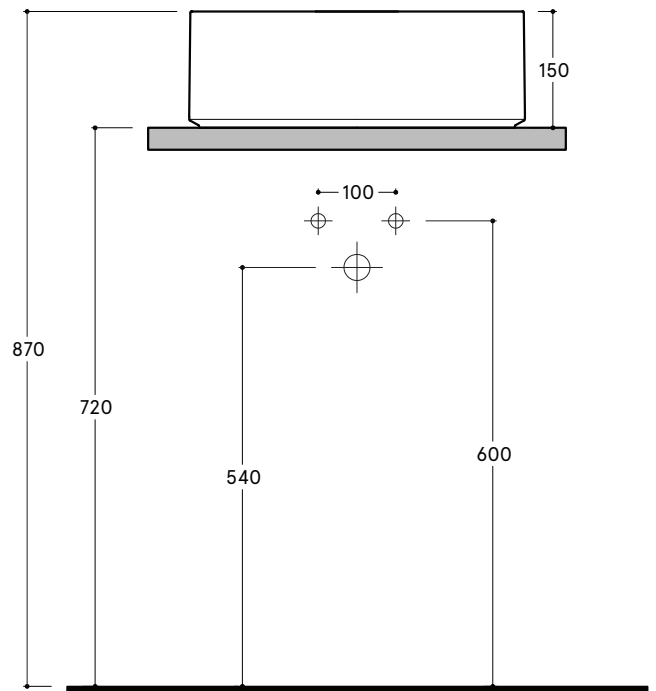

**Smaltatura**  
Enamelled **4 Lati**  
4 Sides

**Dimensioni**  
Dimensions **43 x 38 x 15h cm**
**Peso**  
Weight **9,7 kg**
**Capienza vasca**  
Tank capacity **10,9 Lt**
**Pallet** 100 x 120 x 120h **18** pz.  
100 x 120 x 220h **36** pz.  
80 x 120 x 180h **21** pz.

Codice/Code

AQCO1[ ] A

**Tavolozza copripiletta**  
Tavolozza drain - cover

**Dimensioni**  
Dimensions **28 x 23**
**Peso**  
Weight **1,8 kg**

Obbligatoria/Compulsory

Codice/Code : PI2FACRA

**Piletta scarico libero in abs cromato con tappo cromato Ø 7,2 cm**  
Chromed abs free flow drain with chromed plug Ø 7,2 cm

**Appoggio**  
Countertop

A= Ø100 Foro sul piano Drain Cut out template

**NB** le misure indicate possono subire una variazione dello 0,8 % circa, dovuta ad un'usura degli stampi o a piccole variazioni delle caratteristiche tecniche relative alle materie prime che compongono l'impasto.  
**NB** Dimensions shown are subject to a variation of about 0,8 %, due to wear of molds or because of small changes in the technical specification of the raw materials of the dough.