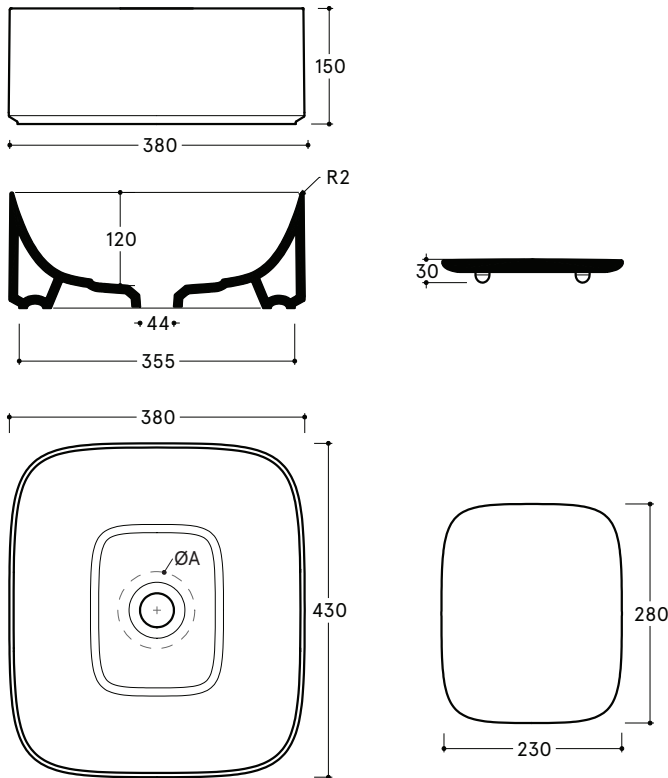

**Smaltatura**  
Enamelled **4 Lati**  
4 Sides

**Dimensioni**  
Dimensions **43 x 38 x 15h cm**
**Peso**  
Weight **9,7 kg**
**Capienza vasca**  
Tank capacity **10,9 Lt**
**Pallet** 100 x 120 x 120h **18** pz.  
100 x 120 x 220h **36** pz.  
80 x 120 x 180h **21** pz.

Codice/Code

AQCO1[ ] A

**Tavolozza copripiletta**  
Tavolozza drain - cover

**Dimensioni**  
Dimensions **28 x 23**
**Peso**  
Weight **1,8 kg**

Obbligatoria/Compulsory

Codice/Code : PI2FACRA

**Piletta scarico libero in abs cromato con tappo cromato Ø 7,2 cm**  
Chromed abs free flow drain with chromed plug Ø 7,2 cm

Accessori/Accessories

Codice/Code: SI1TOCRA

**Sifone tondo in ottone cromato per lavabo**  
Round siphon in chrome-plated brass for washbasin

**Lavabo**  
Washbasin

**Tavolozza copripiletta**  
Tavolozza drain-cover

**Appoggio**  
Countertop

A= Ø100 Foro sul piano Drain Cut out template

**NB** le misure indicate possono subire una variazione dello 0,8 % circa, dovuta ad un'usura degli stampi o a piccole variazioni delle caratteristiche tecniche relative alle materie prime che compongono l'impasto.  
**NB** Dimensions shown are subject to a variation of about 0,8 %, due to wear of molds or because of small changes in the technical specification of the raw materials of the dough.