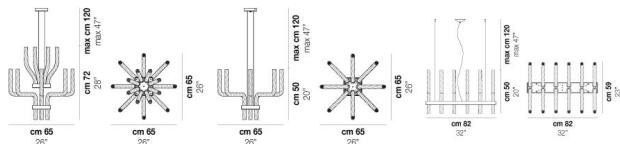

STARDUST SP

DATI TECNICI:

CERTIFICAZIONI:

SORGENTI LUMINOSE

ALO	1x48w	220-240V 50/60 Hz	G9
-----	-------	----------------------	----

VOLUME	Mc 0,05
PESO LORDO	Kg 2,8
PESO NETTO	Kg 1,3

download risorse

FINITURA DEL DIFFUSORE

CR/RI

FINITURA MONTATURA

NN

ALTRE VERSIONI DISPONIBILI

clicca sul disegno per accedere alla pagina web della relativa product sheet

STRDU SP DOP

STRDU SP Q

STRDU SP R