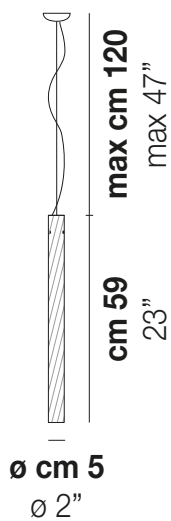

STARDUST SP

DATI TECNICI:

CERTIFICAZIONI:

SORGENTI LUMINOSE

ALO	1x48w	220-240V 50/60 Hz	G9
-----	-------	----------------------	----

VOLUME	Mc 0,05
PESO LORDO	Kg 2,8
PESO NETTO	Kg 1,3

download risorse

FINITURA DEL DIFFUSORE

CR/RI

FINITURA MONTATURA

NN

ALTRE VERSIONI DISPONIBILI

clicca sul disegno per accedere alla pagina web della relativa product sheet

STRDU SP DOP

STRDU SP Q

STRDU SP R