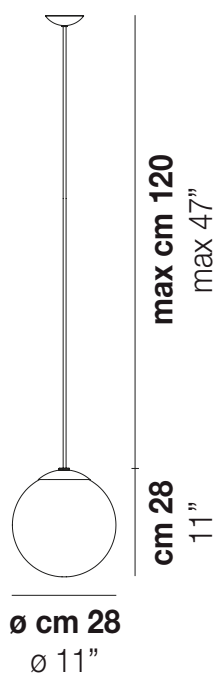

PUPPET SP G

DATI TECNICI:

CERTIFICAZIONI:

SORGENTI LUMINOSE

ALO 1x60w 220-240V 50/60 Hz G9

VOLUME Mc 0,08
PESO LORDO Kg 5
PESO NETTO Kg 3,2

download risorse

FINITURA DEL DIFFUSORE

AM/TR

BC/SF

CR/TR

FU/TR

FINITURA MONTATURA

CR

NE

ALTRE VERSIONI DISPONIBILI

clicka sul disegno per accedere alla pagina web della relativa product sheet