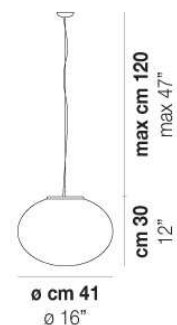

QUESTA IMMAGINE SI RIFERISCE ALLA VERSIONE ► E27

- 1**
Rosone in ferro finitura nichel satinato con staffa a soffitto e relative quote di interasse fori fissaggio.
- 2**
Cavo in acciaio inox anti piega da Ø1,2 mm composto da 7x7 fili.
- 3**
Montatura in ferro finitura nichel satinato con esclusivo sistema di bloccaggio vetro di Vetreria Vistosi. Consistente nell'utilizzo di una leva che girandola dirige 3 braccia verso l'esterno a contatto con la superficie interna del vetro. Quota di interasse fori fissaggio a soffitto.
- 4**
Diffusore in vetro cristallo satinato soffiato a bocca e lavorato a mano. Vetro senza piombo di spessore medio 4 mm, composto in più strati; cristallo-bianco-cristallo. Colore non verniciato ma ottenuto in miscela.
- 5**
3 portalampade in metallo T° 300 con attacco tipo E27.
- 6**
Cavo elettrico tripolare in silicone trasparente, conduttori sez. 3x0,75 T° 180.

DIMENSIONI

VERSIONI ALTERNATIVE

Clicca sulla versione per andare alla versione web della scheda prodotto
18 D1, 18 D2, 18, 27 D1, 27 D2, 27, GD1, GD1IO, G, G IO, MD1, MD1IO, PD1, PD2, P

MARCATURE:

VOLUME	Mc 0,16
PESO LORDO	Kg 6,43
PESO NETTO	Kg 3,42