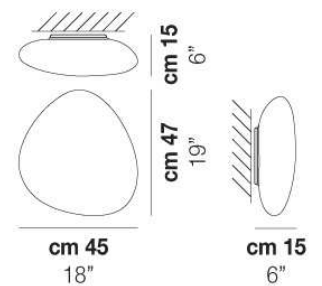

**2**  
Montatura in ferro verniciata bianca con esclusivo sistema di bloccaggio vetro di Vetreria Vistosi. Quota di interasse fori fissaggio a soffitto.

**3**  
Particolare del meccanismo di bloccaggio vetro. Consistente nell'utilizzo di una leva che girandola dirige 3 braccia verso l'esterno a contatto con la superficie interna del vetro.

**4**  
2 portalampade in plastica T° 250 con attacco tipo E27.

**FINITURA DEL DIFFUSORE**

BC

**FINITURA MONTATURA**

BC

**ELETRIFICAZIONI**

► E27 2x77w 230V/50HZ E27

**ALTERNATIVE:**

**DIMENSIONI**

**VERSIONI ALTERNATIVE**

Clicca sulla versione per andare alla versione web della scheda prodotto  
NEOCHPP G, NEOCHPP P

**MARCATURE:**

<b>VOLUME</b>	Mc 0,13
<b>PESO LORDO</b>	Kg 7,5
<b>PESO NETTO</b>	Kg 4,5