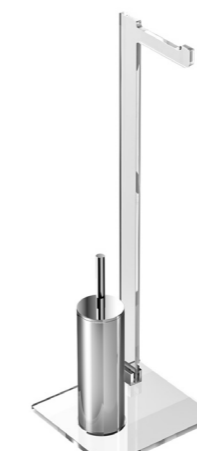

J020

Angolare doccia  
Corner shower shelf  
L. 240 H. 20 P. 240 mm

J004

Appendiabito singolo  
Single clothes hook  
L. 45 H. 20 P. 45 mm

J005

Portarotolo  
Toilet-paper holder  
L. 180 H. 20 P. 85 mm

J018

S011

Mensola  
Shelf  
L. 700 H. 45 P. 129 mm

S038

Mensola con portasalviette  
Shelf with towel rail  
L. 330 H. 110 P. 129 mm

S050

Mensola  
Shelf  
L. 500 H. 45 P. 279 mm

S021

Portaoggetti  
Accessories holder  
L. 240 H. 45 P. 129 mm

S020

Angolare doccia  
Corner shower shelf  
L. 240 H. 45 P. 249 mm

S004

Appendiabito singolo  
Single clothes hook  
L. 45 H. 45 P. 45 mm

S005

Portarotolo  
Toilet-paper holder  
L. 180 H. 45 P. 94 mm

S018

Portarotolo con portasapone  
Toilet-paper holder with soap dish  
L. 160 H. 95 P. 120 mm

S077

Piantana lavabo  
Washbasin stand  
L. 300 H. 810 P. 240 mm  
Base 240 x 220 mm

S073

Piantana wc  
Toilet stand  
L. 180 H. 715 P. 240 mm  
Base 240 x 220 mm