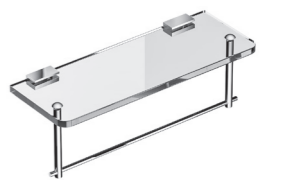

J002

Portaspazzolini a parete  
Wall-mounted toothbrush holder  
L. 150 H. 102 P. 120 mm

J023

Dosatore sapone liquido a parete  
Wall-mounted liquid soap dispenser  
L. 150 H. 138 P. 120 mm

J001

Portasapone a parete  
Wall-mounted soap dish  
L. 150 H. 20 P. 120 mm

J062

Portaspazzolini da appoggio  
Free-standing toothbrush holder  
L. 100 H. 110 P. 80 mm

J063

Dosatore sapone liquido da appoggio  
Free-standing liquid soap dispenser  
L. 100 H. 146 P. 80 mm

J061

Portasapone da appoggio  
Free-standing soap dish  
L. 150 H. 10 P. 93 mm

J007

Portasalviette  
Towel rail  
L. 330 H. 20 P. 85 mm

J008

Portasalviette  
Towel rail  
L. 500 H. 20 P. 85 mm

J019

Portasalviette doppio  
Double towel rail  
L. 120 H. 20 P. 300 mm

J010

Mensola  
Shelf  
L. 330 H. 20 P. 120 mm

J011

Mensola  
Shelf  
L. 700 H. 20 P. 120 mm

J038

Mensola con portasalviette  
Shelf with towel rail  
L. 330 H. 110 P. 120 mm

J050

Mensola  
Shelf  
L. 500 H. 20 P. 270 mm

J021

Portaoggetti  
Accessories holder  
L. 240 H. 20 P. 120 mm