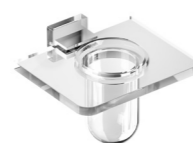

J020

Angolare doccia  
Corner shower shelf  
L. 240 H. 20 P. 240 mm

J004

Appendiabito singolo  
Single clothes hook  
L. 45 H. 20 P. 45 mm

J005

Portarotolo  
Toilet-paper holder  
L. 180 H. 20 P. 85 mm

J018

Portarotolo con portasapone  
Toilet-paper holder with soap dish  
L. 160 H. 90 P. 120 mm

J077

Piantana lavabo  
Washbasin stand  
L. 300 H. 810 P. 240 mm  
Base 240 x 220 mm

J073

Piantana wc  
Toilet stand  
L. 180 H. 715 P. 240 mm  
Base 240 x 220 mm

S002

Portaspazzolini a parete  
Wall-mounted toothbrush holder  
L. 150 H. 102 P. 129 mm

S023

Dosatore sapone liquido a parete  
Wall-mounted liquid soap dispenser  
L. 150 H. 138 P. 129 mm

S001

Portasapone a parete  
Wall-mounted soap dish  
L. 150 H. 45 P. 129 mm

S062

Portaspazzolini da appoggio  
Free-standing toothbrush holder  
L. 100 H. 110 P. 80 mm

S063

Dosatore sapone liquido da appoggio  
Free-standing liquid soap dispenser  
L. 100 H. 146 P. 80 mm

S061

Portasapone da appoggio  
Free-standing soap dish  
L. 150 H. 10 P. 93 mm