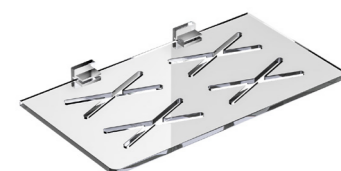

S062

Portaspazzolini da appoggio  
Free-standing toothbrush holder  
L. 100 H. 110 P. 80 mm

S063

Dosatore sapone liquido da appoggio  
Free-standing liquid soap dispenser  
L. 100 H. 146 P. 80 mm

S061

Portasapone da appoggio  
Free-standing soap dish  
L. 150 H. 10 P. 93 mm

S007

Portasalviette  
Towel rail  
L. 330 H. 45 P. 95 mm

S008

Portasalviette  
Towel rail  
L. 500 H. 45 P. 95 mm

S019

Portasalviette doppio  
Double towel rail  
L. 120 H. 45 P. 309 mm

S010

Mensola  
Shelf  
L. 330 H. 45 P. 129 mm

S011

Mensola  
Shelf  
L. 700 H. 45 P. 129 mm

S038

Mensola con portasalviette  
Shelf with towel rail  
L. 330 H. 110 P. 129 mm

S050

Mensola  
Shelf  
L. 500 H. 45 P. 279 mm

S021

Portaoggetti  
Accessories holder  
L. 240 H. 45 P. 129 mm