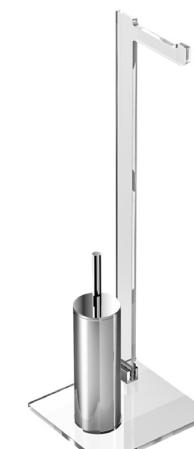

J020

Angolare doccia
Corner shower shelf
L. 240 H. 20 P. 240 mm

J004

Appendiabito singolo
Single clothes hook
L. 45 H. 20 P. 45 mm

J005

Portarotolo
Toilet-paper holder
L. 180 H. 20 P. 85 mm

J018

Portarotolo con portasapone
Toilet-paper holder with soap dish
L. 160 H. 90 P. 120 mm

S038

Mensola con portasalviette
Shelf with towel rail
L. 330 H. 110 P. 129 mm

S050

Mensola
Shelf
L. 500 H. 45 P. 279 mm

S021

Portaoggetti
Accessories holder
L. 240 H. 45 P. 129 mm

S020

Angolare doccia
Corner shower shelf
L. 240 H. 45 P. 249 mm

S004

Appendiabito singolo
Single clothes hook
L. 45 H. 45 P. 45 mm

S005

Portarotolo
Toilet-paper holder
L. 180 H. 45 P. 94 mm

S018

Portarotolo con portasapone
Toilet-paper holder with soap dish
L. 160 H. 95 P. 120 mm

S077

Piantana lavabo
Washbasin stand
L. 300 H. 810 P. 240 mm
Base 240 x 220 mm

S073

Piantana wc
Toilet stand
L. 180 H. 715 P. 240 mm
Base 240 x 220 mm