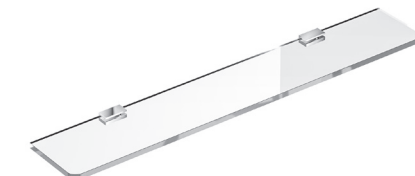

J002

Portaspazzolini a parete
Wall-mounted toothbrush holder
L. 150 H. 102 P. 120 mm

J023

Dosatore sapone liquido a parete
Wall-mounted liquid soap dispenser
L. 150 H. 138 P. 120 mm

J001

Portasapone a parete
Wall-mounted soap dish
L. 150 H. 20 P. 120 mm

J007

Portasalviette
Towel rail
L. 330 H. 20 P. 85 mm

J008

Portasalviette
Towel rail
L. 500 H. 20 P. 85 mm

J019

Portasalviette doppio
Double towel rail
L. 120 H. 20 P. 300 mm

J010

Mensola
Shelf
L. 330 H. 20 P. 120 mm

J011

Mensola
Shelf
L. 700 H. 20 P. 120 mm

J038

Mensola con portasalviette
Shelf with towel rail
L. 330 H. 110 P. 120 mm

J050

Mensola
Shelf
L. 500 H. 20 P. 270 mm

J021

Portaoggetti
Accessories holder
L. 240 H. 20 P. 120 mm

J020

Angolare doccia
Corner shower shelf
L. 240 H. 20 P. 240 mm

J004

Appendiabito singolo
Single clothes hook
L. 45 H. 20 P. 45 mm

J005

Portarotolo
Toilet-paper holder
L. 180 H. 20 P. 85 mm

J018

Portarotolo con portasapone
Toilet-paper holder with soap dish
L. 160 H. 90 P. 120 mm