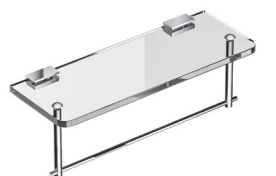

J062

Portaspazzolini da appoggio  
Free-standing toothbrush holder  
L. 100 H. 110 P. 80 mm

J063

Dosatore sapone liquido da appoggio  
Free-standing liquid soap dispenser  
L. 100 H. 146 P. 80 mm

J061

Portasapone da appoggio  
Free-standing soap dish  
L. 150 H. 10 P. 93 mm

J007

Portasalviette  
Towel rail  
L. 330 H. 20 P. 85 mm

J008

Portasalviette  
Towel rail  
L. 500 H. 20 P. 85 mm

J019

Portasalviette doppio  
Double towel rail  
L. 120 H. 20 P. 300 mm

J010

Mensola  
Shelf  
L. 330 H. 20 P. 120 mm

J011

Mensola  
Shelf  
L. 700 H. 20 P. 120 mm

J038

Mensola con portasalviette  
Shelf with towel rail  
L. 330 H. 110 P. 120 mm

J050

Mensola  
Shelf  
L. 500 H. 20 P. 270 mm

J021

Portaoggetti  
Accessories holder  
L. 240 H. 20 P. 120 mm

J020

Angolare doccia  
Corner shower shelf  
L. 240 H. 20 P. 240 mm

J004

Appendiabito singolo  
Single clothes hook  
L. 45 H. 20 P. 45 mm

J005

Portarotolo  
Toilet-paper holder  
L. 180 H. 20 P. 85 mm

J018