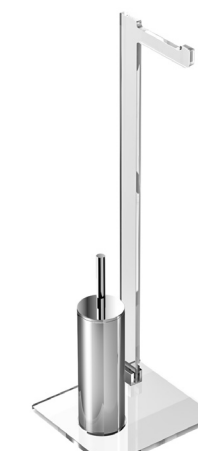

J020

Angolare doccia  
Corner shower shelf  
L. 240 H. 20 P. 240 mm

J004

Appendiabito singolo  
Single clothes hook  
L. 45 H. 20 P. 45 mm

J005

Portarotolo  
Toilet-paper holder  
L. 180 H. 20 P. 85 mm

J018

S011

Mensola  
Shelf  
L. 700 H. 45 P. 129 mm

S038

Mensola con portasalviette  
Shelf with towel rail  
L. 330 H. 110 P. 129 mm

S050

Mensola  
Shelf  
L. 500 H. 45 P. 279 mm

S021

Portaoggetti  
Accessories holder  
L. 240 H. 45 P. 129 mm

S020

Angolare doccia  
Corner shower shelf  
L. 240 H. 45 P. 249 mm

S004

Appendiabito singolo  
Single clothes hook  
L. 45 H. 45 P. 45 mm

S005

Portarotolo  
Toilet-paper holder  
L. 180 H. 45 P. 94 mm

S018

Portarotolo con portasapone  
Toilet-paper holder with soap dish  
L. 160 H. 95 P. 120 mm

S077

Piantana lavabo  
Washbasin stand  
L. 300 H. 810 P. 240 mm  
Base 240 x 220 mm

S073

Piantana wc  
Toilet stand  
L. 180 H. 715 P. 240 mm  
Base 240 x 220 mm