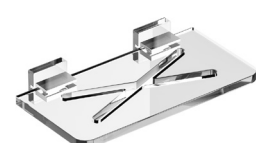

S007

Portasalviette  
Towel rail  
L. 330 H. 45 P. 95 mm

S008

Portasalviette  
Towel rail  
L. 500 H. 45 P. 95 mm

S019

Portasalviette doppio  
Double towel rail  
L. 120 H. 45 P. 309 mm

S010

Mensola  
Shelf  
L. 330 H. 45 P. 129 mm

S011

Mensola  
Shelf  
L. 700 H. 45 P. 129 mm

S038

Mensola con portasalviette  
Shelf with towel rail  
L. 330 H. 110 P. 129 mm

S050

Mensola  
Shelf  
L. 500 H. 45 P. 279 mm

S021

Portaoggetti  
Accessories holder  
L. 240 H. 45 P. 129 mm

S020

Angolare doccia  
Corner shower shelf  
L. 240 H. 45 P. 249 mm

S004

Appendiabito singolo  
Single clothes hook  
L. 45 H. 45 P. 45 mm

S005

Portarotolo  
Toilet-paper holder  
L. 180 H. 45 P. 94 mm

S018

Portarotolo con portasapone  
Toilet-paper holder with soap dish  
L. 160 H. 95 P. 120 mm

S077

Piantana lavabo  
Washbasin stand  
L. 300 H. 810 P. 240 mm  
Base 240 x 220 mm

S073

Piantana wc  
Toilet stand  
L. 180 H. 715 P. 240 mm  
Base 240 x 220 mm