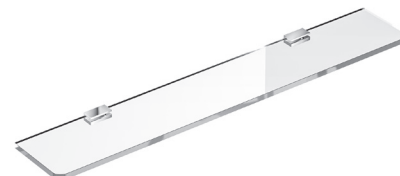

J002

Portaspazzolini a parete  
Wall-mounted toothbrush holder  
L. 150 H. 102 P. 120 mm

J023

Dosatore sapone liquido a parete  
Wall-mounted liquid soap dispenser  
L. 150 H. 138 P. 120 mm

J001

Portasapone a parete  
Wall-mounted soap dish  
L. 150 H. 20 P. 120 mm

J007

Portasalviette  
Towel rail  
L. 330 H. 20 P. 85 mm

J008

Portasalviette  
Towel rail  
L. 500 H. 20 P. 85 mm

J019

Portasalviette doppio  
Double towel rail  
L. 120 H. 20 P. 300 mm

J010

Mensola  
Shelf  
L. 330 H. 20 P. 120 mm

J011

Mensola  
Shelf  
L. 700 H. 20 P. 120 mm

J038

Mensola con portasalviette  
Shelf with towel rail  
L. 330 H. 110 P. 120 mm

J050

Mensola  
Shelf  
L. 500 H. 20 P. 270 mm

J021

Portaoggetti  
Accessories holder  
L. 240 H. 20 P. 120 mm

J020

Angolare doccia  
Corner shower shelf  
L. 240 H. 20 P. 240 mm

J004

Appendiabito singolo  
Single clothes hook  
L. 45 H. 20 P. 45 mm

J005

Portarotolo  
Toilet-paper holder  
L. 180 H. 20 P. 85 mm

J018