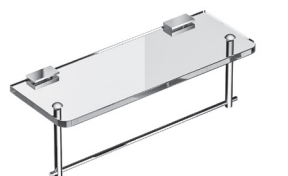

J062

Portaspazzolini da appoggio  
Free-standing toothbrush holder  
L. 100 H. 110 P. 80 mm

J063

Dosatore sapone liquido da appoggio  
Free-standing liquid soap dispenser  
L. 100 H. 146 P. 80 mm

J061

Portasapone da appoggio  
Free-standing soap dish  
L. 150 H. 10 P. 93 mm

J007

Portasalviette  
Towel rail  
L. 330 H. 20 P. 85 mm

J008

Portasalviette  
Towel rail  
L. 500 H. 20 P. 85 mm

J019

Portasalviette doppio  
Double towel rail  
L. 120 H. 20 P. 300 mm

J010

Mensola  
Shelf  
L. 330 H. 20 P. 120 mm

J011

Mensola  
Shelf  
L. 700 H. 20 P. 120 mm

J038

Mensola con portasalviette  
Shelf with towel rail  
L. 330 H. 110 P. 120 mm

J050

Mensola  
Shelf  
L. 500 H. 20 P. 270 mm

J021

Portaoggetti  
Accessories holder  
L. 240 H. 20 P. 120 mm

J020

Angolare doccia  
Corner shower shelf  
L. 240 H. 20 P. 240 mm

J004

Appendiabito singolo  
Single clothes hook  
L. 45 H. 20 P. 45 mm

J005

Portarotolo  
Toilet-paper holder  
L. 180 H. 20 P. 85 mm

J018