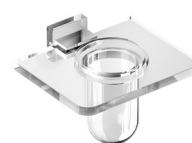

J020

Angolare doccia  
Corner shower shelf  
L. 240 H. 20 P. 240 mm

J004

Appendiabito singolo  
Single clothes hook  
L. 45 H. 20 P. 45 mm

J005

Portarotolo  
Toilet-paper holder  
L. 180 H. 20 P. 85 mm

J018

Portarotolo con portasapone  
Toilet-paper holder with soap dish  
L. 160 H. 90 P. 120 mm

J077

Piantana lavabo  
Washbasin stand  
L. 300 H. 810 P. 240 mm  
Base 240 x 220 mm

J073

Piantana wc  
Toilet stand  
L. 180 H. 715 P. 240 mm  
Base 240 x 220 mm

S002

Portaspazzolini a parete  
Wall-mounted toothbrush holder  
L. 150 H. 102 P. 129 mm

S023

Dosatore sapone liquido a parete  
Wall-mounted liquid soap dispenser  
L. 150 H. 138 P. 129 mm

S001

Portasapone a parete  
Wall-mounted soap dish  
L. 150 H. 45 P. 129 mm

S062

Portaspazzolini da appoggio  
Free-standing toothbrush holder  
L. 100 H. 110 P. 80 mm

S063

Dosatore sapone liquido da appoggio  
Free-standing liquid soap dispenser  
L. 100 H. 146 P. 80 mm

S061

Portasapone da appoggio  
Free-standing soap dish  
L. 150 H. 10 P. 93 mm