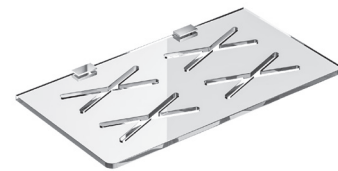

J062

Portaspazzolini da appoggio  
Free-standing toothbrush holder  
L. 100 H. 110 P. 80 mm

J063

Dosatore sapone liquido da appoggio  
Free-standing liquid soap dispenser  
L. 100 H. 146 P. 80 mm

J061

Portasapone da appoggio  
Free-standing soap dish  
L. 150 H. 10 P. 93 mm

J007

Portasalviette  
Towel rail  
L. 330 H. 20 P. 85 mm

J008

Portasalviette  
Towel rail  
L. 500 H. 20 P. 85 mm

J019

Portasalviette doppio  
Double towel rail  
L. 120 H. 20 P. 300 mm

J010

Mensola  
Shelf  
L. 330 H. 20 P. 120 mm

J011

Mensola  
Shelf  
L. 700 H. 20 P. 120 mm

J038

Mensola con portasalviette  
Shelf with towel rail  
L. 330 H. 110 P. 120 mm

J050

Mensola  
Shelf  
L. 500 H. 20 P. 270 mm

J021

Portaoggetti  
Accessories holder  
L. 240 H. 20 P. 120 mm

J020

Angolare doccia  
Corner shower shelf  
L. 240 H. 20 P. 240 mm

J004

Appendiabito singolo  
Single clothes hook  
L. 45 H. 20 P. 45 mm

J005

Portarotolo  
Toilet-paper holder  
L. 180 H. 20 P. 85 mm

J018