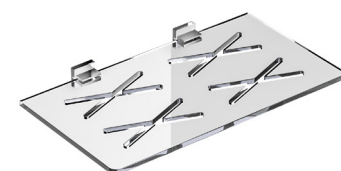

S062

Portaspazzolini da appoggio  
Free-standing toothbrush holder  
L. 100 H. 110 P. 80 mm

S063

Dosatore sapone liquido da appoggio  
Free-standing liquid soap dispenser  
L. 100 H. 146 P. 80 mm

S061

Portasapone da appoggio  
Free-standing soap dish  
L. 150 H. 10 P. 93 mm

S007

Portasalviette  
Towel rail  
L. 330 H. 45 P. 95 mm

S008

Portasalviette  
Towel rail  
L. 500 H. 45 P. 95 mm

S019

Portasalviette doppio  
Double towel rail  
L. 120 H. 45 P. 309 mm

S010

Mensola  
Shelf  
L. 330 H. 45 P. 129 mm

S011

Mensola  
Shelf  
L. 700 H. 45 P. 129 mm

S038

Mensola con portasalviette  
Shelf with towel rail  
L. 330 H. 110 P. 129 mm

S050

Mensola  
Shelf  
L. 500 H. 45 P. 279 mm

S021

Portaoggetti  
Accessories holder  
L. 240 H. 45 P. 129 mm