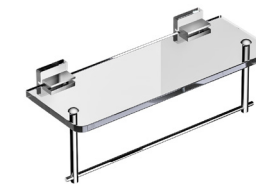

S062

Portaspazzolini da appoggio  
Free-standing toothbrush holder  
L. 100 H. 110 P. 80 mm

S063

Dosatore sapone liquido da appoggio  
Free-standing liquid soap dispenser  
L. 100 H. 146 P. 80 mm

S061

Portasapone da appoggio  
Free-standing soap dish  
L. 150 H. 10 P. 93 mm

S007

Portasalviette  
Towel rail  
L. 330 H. 45 P. 95 mm

S008

Portasalviette  
Towel rail  
L. 500 H. 45 P. 95 mm

S019

Portasalviette doppio  
Double towel rail  
L. 120 H. 45 P. 309 mm

S010

Mensola  
Shelf  
L. 330 H. 45 P. 129 mm

S011

Mensola  
Shelf  
L. 700 H. 45 P. 129 mm

S038

Mensola con portasalviette  
Shelf with towel rail  
L. 330 H. 110 P. 129 mm

S050

Mensola  
Shelf  
L. 500 H. 45 P. 279 mm

S021

Portaoggetti  
Accessories holder  
L. 240 H. 45 P. 129 mm