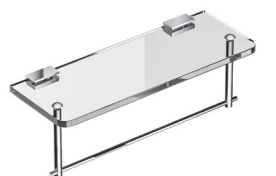

J062

Portaspazzolini da appoggio
Free-standing toothbrush holder
L. 100 H. 110 P. 80 mm

J063

Dosatore sapone liquido da appoggio
Free-standing liquid soap dispenser
L. 100 H. 146 P. 80 mm

J061

Portasapone da appoggio
Free-standing soap dish
L. 150 H. 10 P. 93 mm

J007

Portasalviette
Towel rail
L. 330 H. 20 P. 85 mm

J008

Portasalviette
Towel rail
L. 500 H. 20 P. 85 mm

J019

Portasalviette doppio
Double towel rail
L. 120 H. 20 P. 300 mm

J010

Mensola
Shelf
L. 330 H. 20 P. 120 mm

J011

Mensola
Shelf
L. 700 H. 20 P. 120 mm

J038

Mensola con portasalviette
Shelf with towel rail
L. 330 H. 110 P. 120 mm

J050

Mensola
Shelf
L. 500 H. 20 P. 270 mm

J021

Portaoggetti
Accessories holder
L. 240 H. 20 P. 120 mm

J020

Angolare doccia
Corner shower shelf
L. 240 H. 20 P. 240 mm

J004

Appendiabito singolo
Single clothes hook
L. 45 H. 20 P. 45 mm

J005

Portarotolo
Toilet-paper holder
L. 180 H. 20 P. 85 mm

J018

Portarotolo con portasapone
Toilet-paper holder with soap dish
L. 160 H. 90 P. 120 mm