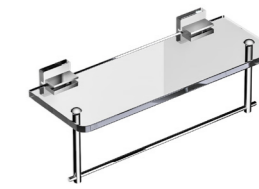

S023

Dosatore sapone liquido a parete
Wall-mounted liquid soap dispenser
L. 150 H. 138 P. 129 mm

S001

Portasapone a parete
Wall-mounted soap dish
L. 150 H. 45 P. 129 mm

S062

Portaspazzolini da appoggio
Free-standing toothbrush holder
L. 100 H. 110 P. 80 mm

S063

Dosatore sapone liquido da appoggio
Free-standing liquid soap dispenser
L. 100 H. 146 P. 80 mm

S061

Portasapone da appoggio
Free-standing soap dish
L. 150 H. 10 P. 93 mm

S007

Portasalviette
Towel rail
L. 330 H. 45 P. 95 mm

S008

Portasalviette
Towel rail
L. 500 H. 45 P. 95 mm

S019

Portasalviette doppio
Double towel rail
L. 120 H. 45 P. 309 mm

S010

Mensola
Shelf
L. 330 H. 45 P. 129 mm

S011

Mensola
Shelf
L. 700 H. 45 P. 129 mm

S038

Mensola con portasalviette
Shelf with towel rail
L. 330 H. 110 P. 129 mm

S050

Mensola
Shelf
L. 500 H. 45 P. 279 mm

S021

Portaoggetti
Accessories holder
L. 240 H. 45 P. 129 mm

S020

Angolare doccia
Corner shower shelf
L. 240 H. 45 P. 249 mm