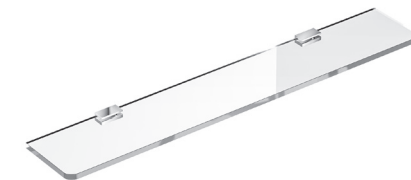

J002

Portaspazzolini a parete
Wall-mounted toothbrush holder
L. 150 H. 102 P. 120 mm

J023

Dosatore sapone liquido a parete
Wall-mounted liquid soap dispenser
L. 150 H. 138 P. 120 mm

J001

Portasapone a parete
Wall-mounted soap dish
L. 150 H. 20 P. 120 mm

J007

Portasalviette
Towel rail
L. 330 H. 20 P. 85 mm

J008

Portasalviette
Towel rail
L. 500 H. 20 P. 85 mm

J019

Portasalviette doppio
Double towel rail
L. 120 H. 20 P. 300 mm

J010

Mensola
Shelf
L. 330 H. 20 P. 120 mm

J011

Mensola
Shelf
L. 700 H. 20 P. 120 mm

J038

Mensola con portasalviette
Shelf with towel rail
L. 330 H. 110 P. 120 mm

J050

Mensola
Shelf
L. 500 H. 20 P. 270 mm

J021

Portaoggetti
Accessories holder
L. 240 H. 20 P. 120 mm

J020

Angolare doccia
Corner shower shelf
L. 240 H. 20 P. 240 mm

J004

Appendiabito singolo
Single clothes hook
L. 45 H. 20 P. 45 mm

J005

Portarotolo
Toilet-paper holder
L. 180 H. 20 P. 85 mm

J018

Portarotolo con portasapone
Toilet-paper holder with soap dish
L. 160 H. 90 P. 120 mm