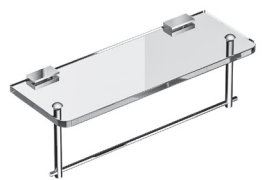

J062

Portaspazzolini da appoggio
Free-standing toothbrush holder
L. 100 H. 110 P. 80 mm

J063

Dosatore sapone liquido da appoggio
Free-standing liquid soap dispenser
L. 100 H. 146 P. 80 mm

J061

Portasapone da appoggio
Free-standing soap dish
L. 150 H. 10 P. 93 mm

J007

Portasalviette
Towel rail
L. 330 H. 20 P. 85 mm

J008

Portasalviette
Towel rail
L. 500 H. 20 P. 85 mm

J019

Portasalviette doppio
Double towel rail
L. 120 H. 20 P. 300 mm

J010

Mensola
Shelf
L. 330 H. 20 P. 120 mm

J011

Mensola
Shelf
L. 700 H. 20 P. 120 mm

J038

Mensola con portasalviette
Shelf with towel rail
L. 330 H. 110 P. 120 mm

J050

Mensola
Shelf
L. 500 H. 20 P. 270 mm

J021

Portaoggetti
Accessories holder
L. 240 H. 20 P. 120 mm

J020

Angolare doccia
Corner shower shelf
L. 240 H. 20 P. 240 mm

J004

Appendiabito singolo
Single clothes hook
L. 45 H. 20 P. 45 mm

J005

Portarotolo
Toilet-paper holder
L. 180 H. 20 P. 85 mm

J018

Portarotolo con portasapone
Toilet-paper holder with soap dish
L. 160 H. 90 P. 120 mm