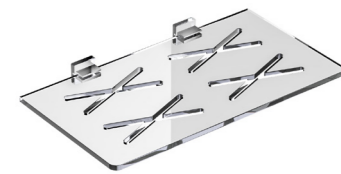

S063
 Dosatore sapone liquido da appoggio
 Free-standing liquid soap dispenser
 L. 100 H. 146 P. 80 mm

S061
 Portasapone da appoggio
 Free-standing soap dish
 L. 150 H. 10 P. 93 mm

S007
 Portasalviette
 Towel rail
 L. 330 H. 45 P. 95 mm

S008
 Portasalviette
 Towel rail
 L. 500 H. 45 P. 95 mm

S019
 Portasalviette doppio
 Double towel rail
 L. 120 H. 45 P. 309 mm

S010
 Mensola
 Shelf
 L. 330 H. 45 P. 129 mm

S011
 Mensola
 Shelf
 L. 700 H. 45 P. 129 mm

S038
 Mensola con portasalviette
 Shelf with towel rail
 L. 330 H. 110 P. 129 mm

S050
 Mensola
 Shelf
 L. 500 H. 45 P. 279 mm

S021
 Portaoggetti
 Accessories holder
 L. 240 H. 45 P. 129 mm

S020
 Angolare doccia
 Corner shower shelf
 L. 240 H. 45 P. 249 mm