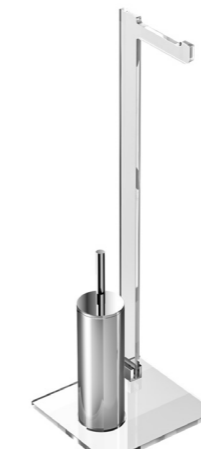

J020

Angolare doccia
Corner shower shelf
L. 240 H. 20 P. 240 mm

J004

Appendiabito singolo
Single clothes hook
L. 45 H. 20 P. 45 mm

J005

Portarotolo
Toilet-paper holder
L. 180 H. 20 P. 85 mm

J018

Portarotolo con portasapone
Toilet-paper holder with soap dish
L. 160 H. 90 P. 120 mm

S038
 Mensola con portasalviette
 Shelf with towel rail
 L. 330 H. 110 P. 129 mm

S050
 Mensola
 Shelf
 L. 500 H. 45 P. 279 mm

S021
 Portaoggetti
 Accessories holder
 L. 240 H. 45 P. 129 mm

S020
 Angolare doccia
 Corner shower shelf
 L. 240 H. 45 P. 249 mm

S004
 Appendiabito singolo
 Single clothes hook
 L. 45 H. 45 P. 45 mm

S005
 Portarotolo
 Toilet-paper holder
 L. 180 H. 45 P. 94 mm

S018
 Portarotolo con portasapone
 Toilet-paper holder with soap dish
 L. 160 H. 95 P. 120 mm

S077
 Piantana lavabo
 Washbasin stand
 L. 300 H. 810 P. 240 mm
 Base 240 x 220 mm

S073
 Piantana wc
 Toilet stand
 L. 180 H. 715 P. 240 mm
 Base 240 x 220 mm