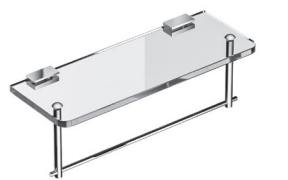

J002

Portaspazzolini a parete
Wall-mounted toothbrush holder
L. 150 H. 102 P. 120 mm

J023

Dosatore sapone liquido a parete
Wall-mounted liquid soap dispenser
L. 150 H. 138 P. 120 mm

J001

Portasapone a parete
Wall-mounted soap dish
L. 150 H. 20 P. 120 mm

J007

Portasalviette
Towel rail
L. 330 H. 20 P. 85 mm

J008

Portasalviette
Towel rail
L. 500 H. 20 P. 85 mm

J019

Portasalviette doppio
Double towel rail
L. 120 H. 20 P. 300 mm

J010

Mensola
Shelf
L. 330 H. 20 P. 120 mm

J011

Mensola
Shelf
L. 700 H. 20 P. 120 mm

J038

Mensola con portasalviette
Shelf with towel rail
L. 330 H. 110 P. 120 mm

J050

Mensola
Shelf
L. 500 H. 20 P. 270 mm

J021

Portaoggetti
Accessories holder
L. 240 H. 20 P. 120 mm

J020

Angolare doccia
Corner shower shelf
L. 240 H. 20 P. 240 mm

J004

Appendiabito singolo
Single clothes hook
L. 45 H. 20 P. 45 mm

J005

Portarotolo
Toilet-paper holder
L. 180 H. 20 P. 85 mm

J018

Portarotolo con portasapone
Toilet-paper holder with soap dish
L. 160 H. 90 P. 120 mm