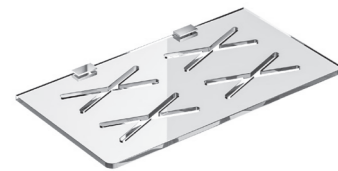

J062

Portaspazzolini da appoggio
Free-standing toothbrush holder
L. 100 H. 110 P. 80 mm

J063

Dosatore sapone liquido da appoggio
Free-standing liquid soap dispenser
L. 100 H. 146 P. 80 mm

J061

Portasapone da appoggio
Free-standing soap dish
L. 150 H. 10 P. 93 mm

J007

Portasalviette
Towel rail
L. 330 H. 20 P. 85 mm

J008

Portasalviette
Towel rail
L. 500 H. 20 P. 85 mm

J019

Portasalviette doppio
Double towel rail
L. 120 H. 20 P. 300 mm

J010

Mensola
Shelf
L. 330 H. 20 P. 120 mm

J011

Mensola
Shelf
L. 700 H. 20 P. 120 mm

J038

Mensola con portasalviette
Shelf with towel rail
L. 330 H. 110 P. 120 mm

J050

Mensola
Shelf
L. 500 H. 20 P. 270 mm

J021

Portaoggetti
Accessories holder
L. 240 H. 20 P. 120 mm

J020

Angolare doccia
Corner shower shelf
L. 240 H. 20 P. 240 mm

J004

Appendiabito singolo
Single clothes hook
L. 45 H. 20 P. 45 mm

J005

Portarotolo
Toilet-paper holder
L. 180 H. 20 P. 85 mm

J018

Portarotolo con portasapone
Toilet-paper holder with soap dish
L. 160 H. 90 P. 120 mm