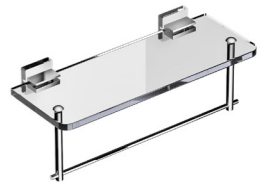

S063
 Dosatore sapone liquido da appoggio
 Free-standing liquid soap dispenser
 L. 100 H. 146 P. 80 mm

S061
 Portasapone da appoggio
 Free-standing soap dish
 L. 150 H. 10 P. 93 mm

S007
 Portasalviette
 Towel rail
 L. 330 H. 45 P. 95 mm

S008
 Portasalviette
 Towel rail
 L. 500 H. 45 P. 95 mm

S019
 Portasalviette doppio
 Double towel rail
 L. 120 H. 45 P. 309 mm

S010
 Mensola
 Shelf
 L. 330 H. 45 P. 129 mm

S011
 Mensola
 Shelf
 L. 700 H. 45 P. 129 mm

S038
 Mensola con portasalviette
 Shelf with towel rail
 L. 330 H. 110 P. 129 mm

S050
 Mensola
 Shelf
 L. 500 H. 45 P. 279 mm

S021
 Portaoggetti
 Accessories holder
 L. 240 H. 45 P. 129 mm

S020
 Angolare doccia
 Corner shower shelf
 L. 240 H. 45 P. 249 mm