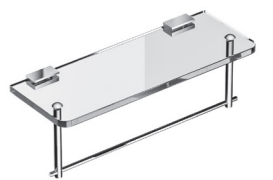

J062

Portaspazzolini da appoggio
Free-standing toothbrush holder
L. 100 H. 110 P. 80 mm

J063

Dosatore sapone liquido da appoggio
Free-standing liquid soap dispenser
L. 100 H. 146 P. 80 mm

J061

Portasapone da appoggio
Free-standing soap dish
L. 150 H. 10 P. 93 mm

J007

Portasalviette
Towel rail
L. 330 H. 20 P. 85 mm

J008

Portasalviette
Towel rail
L. 500 H. 20 P. 85 mm

J019

Portasalviette doppio
Double towel rail
L. 120 H. 20 P. 300 mm

J010

Mensola
Shelf
L. 330 H. 20 P. 120 mm

J011

Mensola
Shelf
L. 700 H. 20 P. 120 mm

J038

Mensola con portasalviette
Shelf with towel rail
L. 330 H. 110 P. 120 mm

J050

Mensola
Shelf
L. 500 H. 20 P. 270 mm

J021

Portaoggetti
Accessories holder
L. 240 H. 20 P. 120 mm

J020

Angolare doccia
Corner shower shelf
L. 240 H. 20 P. 240 mm

J004

Appendiabito singolo
Single clothes hook
L. 45 H. 20 P. 45 mm

J005

Portarotolo
Toilet-paper holder
L. 180 H. 20 P. 85 mm

J018

Portarotolo con portasapone
Toilet-paper holder with soap dish
L. 160 H. 90 P. 120 mm