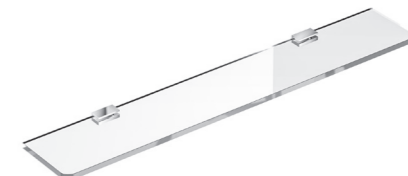

J002

Portaspazzolini a parete
Wall-mounted toothbrush holder
L. 150 H. 102 P. 120 mm

J023

Dosatore sapone liquido a parete
Wall-mounted liquid soap dispenser
L. 150 H. 138 P. 120 mm

J001

Portasapone a parete
Wall-mounted soap dish
L. 150 H. 20 P. 120 mm

J007

Portasalviette
Towel rail
L. 330 H. 20 P. 85 mm

J008

Portasalviette
Towel rail
L. 500 H. 20 P. 85 mm

J019

Portasalviette doppio
Double towel rail
L. 120 H. 20 P. 300 mm

J010

Mensola
Shelf
L. 330 H. 20 P. 120 mm

J011

Mensola
Shelf
L. 700 H. 20 P. 120 mm

J038

Mensola con portasalviette
Shelf with towel rail
L. 330 H. 110 P. 120 mm

J050

Mensola
Shelf
L. 500 H. 20 P. 270 mm

J021

Portaoggetti
Accessories holder
L. 240 H. 20 P. 120 mm

J020

Angolare doccia
Corner shower shelf
L. 240 H. 20 P. 240 mm

J004

Appendiabito singolo
Single clothes hook
L. 45 H. 20 P. 45 mm

J005

Portarotolo
Toilet-paper holder
L. 180 H. 20 P. 85 mm

J018

Portarotolo con portasapone
Toilet-paper holder with soap dish
L. 160 H. 90 P. 120 mm