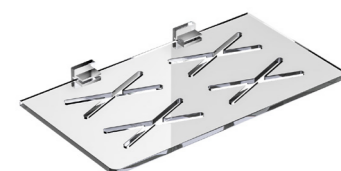

S063

Dosatore sapone liquido da appoggio
Free-standing liquid soap dispenser
L. 100 H. 146 P. 80 mm

S061

Portasapone da appoggio
Free-standing soap dish
L. 150 H. 10 P. 93 mm

S007

Portasalviette
Towel rail
L. 330 H. 45 P. 95 mm

S008

Portasalviette
Towel rail
L. 500 H. 45 P. 95 mm

S019

Portasalviette doppio
Double towel rail
L. 120 H. 45 P. 309 mm

S010

Mensola
Shelf
L. 330 H. 45 P. 129 mm

S011

Mensola
Shelf
L. 700 H. 45 P. 129 mm

S038

Mensola con portasalviette
Shelf with towel rail
L. 330 H. 110 P. 129 mm

S050

Mensola
Shelf
L. 500 H. 45 P. 279 mm

S021

Portaoggetti
Accessories holder
L. 240 H. 45 P. 129 mm

S020

Angolare doccia
Corner shower shelf
L. 240 H. 45 P. 249 mm