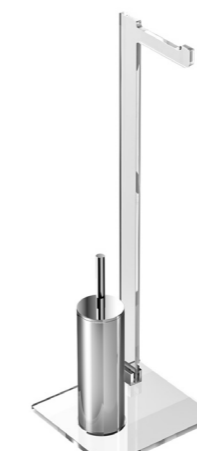

J020

Angolare doccia
Corner shower shelf
L. 240 H. 20 P. 240 mm

J004

Appendiabito singolo
Single clothes hook
L. 45 H. 20 P. 45 mm

J005

Portarotolo
Toilet-paper holder
L. 180 H. 20 P. 85 mm

J018

Portarotolo con portasapone
Toilet-paper holder with soap dish
L. 160 H. 90 P. 120 mm

S038

Mensola con portasalviette
Shelf with towel rail
L. 330 H. 110 P. 129 mm

S050

Mensola
Shelf
L. 500 H. 45 P. 279 mm

S021

Portaoggetti
Accessories holder
L. 240 H. 45 P. 129 mm

S020

Angolare doccia
Corner shower shelf
L. 240 H. 45 P. 249 mm

S004

Appendiabito singolo
Single clothes hook
L. 45 H. 45 P. 45 mm

S005

Portarotolo
Toilet-paper holder
L. 180 H. 45 P. 94 mm

S018

Portarotolo con portasapone
Toilet-paper holder with soap dish
L. 160 H. 95 P. 120 mm

S077

Piantana lavabo
Washbasin stand
L. 300 H. 810 P. 240 mm
Base 240 x 220 mm

S073

Piantana wc
Toilet stand
L. 180 H. 715 P. 240 mm
Base 240 x 220 mm