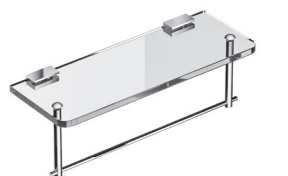

J062

Portaspazzolini da appoggio
Free-standing toothbrush holder
L. 100 H. 110 P. 80 mm

J063

Dosatore sapone liquido da appoggio
Free-standing liquid soap dispenser
L. 100 H. 146 P. 80 mm

J061

Portasapone da appoggio
Free-standing soap dish
L. 150 H. 10 P. 93 mm

J007

Portasalviette
Towel rail
L. 330 H. 20 P. 85 mm

J008

Portasalviette
Towel rail
L. 500 H. 20 P. 85 mm

J019

Portasalviette doppio
Double towel rail
L. 120 H. 20 P. 300 mm

J010

Mensola
Shelf
L. 330 H. 20 P. 120 mm

J011

Mensola
Shelf
L. 700 H. 20 P. 120 mm

J038

Mensola con portasalviette
Shelf with towel rail
L. 330 H. 110 P. 120 mm

J050

Mensola
Shelf
L. 500 H. 20 P. 270 mm

J021

Portaoggetti
Accessories holder
L. 240 H. 20 P. 120 mm

J020

Angolare doccia
Corner shower shelf
L. 240 H. 20 P. 240 mm

J004

Appendiabito singolo
Single clothes hook
L. 45 H. 20 P. 45 mm

J005

Portarotolo
Toilet-paper holder
L. 180 H. 20 P. 85 mm

J018

Portarotolo con portasapone
Toilet-paper holder with soap dish
L. 160 H. 90 P. 120 mm