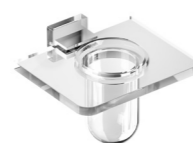

J011

Mensola
Shelf
L. 700 H. 20 P. 120 mm

J038

Mensola con portasalviette
Shelf with towel rail
L. 330 H. 110 P. 120 mm

J050

Mensola
Shelf
L. 500 H. 20 P. 270 mm

J021

Portaoggetti
Accessories holder
L. 240 H. 20 P. 120 mm

J020

Angolare doccia
Corner shower shelf
L. 240 H. 20 P. 240 mm

J004

Appendiabito singolo
Single clothes hook
L. 45 H. 20 P. 45 mm

J005

Portarotolo
Toilet-paper holder
L. 180 H. 20 P. 85 mm

J018

Portarotolo con portasapone
Toilet-paper holder with soap dish
L. 160 H. 90 P. 120 mm

J077

Piantana lavabo
Washbasin stand
L. 300 H. 810 P. 240 mm
Base 240 x 220 mm

J073

Piantana wc
Toilet stand
L. 180 H. 715 P. 240 mm
Base 240 x 220 mm

S002

Portaspazzolini a parete
Wall-mounted toothbrush holder
L. 150 H. 102 P. 129 mm

S023

Dosatore sapone liquido a parete
Wall-mounted liquid soap dispenser
L. 150 H. 138 P. 129 mm

S001

Portasapone a parete
Wall-mounted soap dish
L. 150 H. 45 P. 129 mm

S062

Portaspazzolini da appoggio
Free-standing toothbrush holder
L. 100 H. 110 P. 80 mm