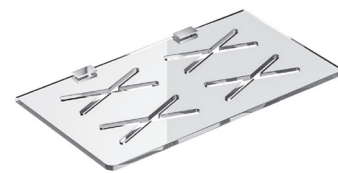

J062

Portaspazzolini da appoggio
Free-standing toothbrush holder
L. 100 H. 110 P. 80 mm

J063

Dosatore sapone liquido da appoggio
Free-standing liquid soap dispenser
L. 100 H. 146 P. 80 mm

J061

Portasapone da appoggio
Free-standing soap dish
L. 150 H. 10 P. 93 mm

J007

Portasalviette
Towel rail
L. 330 H. 20 P. 85 mm

J008

Portasalviette
Towel rail
L. 500 H. 20 P. 85 mm

J019

Portasalviette doppio
Double towel rail
L. 120 H. 20 P. 300 mm

J010

Mensola
Shelf
L. 330 H. 20 P. 120 mm

J011

Mensola
Shelf
L. 700 H. 20 P. 120 mm

J038

Mensola con portasalviette
Shelf with towel rail
L. 330 H. 110 P. 120 mm

J050

Mensola
Shelf
L. 500 H. 20 P. 270 mm

J021

Portaoggetti
Accessories holder
L. 240 H. 20 P. 120 mm

J020

Angolare doccia
Corner shower shelf
L. 240 H. 20 P. 240 mm

J004

Appendiabito singolo
Single clothes hook
L. 45 H. 20 P. 45 mm

J005

Portarotolo
Toilet-paper holder
L. 180 H. 20 P. 85 mm

J018

Portarotolo con portasapone
Toilet-paper holder with soap dish
L. 160 H. 90 P. 120 mm