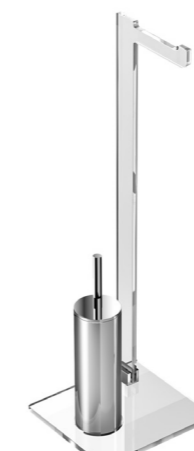

J020

Angolare doccia  
Corner shower shelf  
L. 240 H. 20 P. 240 mm

J004

Appendiabito singolo  
Single clothes hook  
L. 45 H. 20 P. 45 mm

J005

Portarotolo  
Toilet-paper holder  
L. 180 H. 20 P. 85 mm

J018

S011

Mensola  
Shelf  
L. 700 H. 45 P. 129 mm

S038

Mensola con portasalviette  
Shelf with towel rail  
L. 330 H. 110 P. 129 mm

S050

Mensola  
Shelf  
L. 500 H. 45 P. 279 mm

S021

Portaoggetti  
Accessories holder  
L. 240 H. 45 P. 129 mm

S020

Angolare doccia  
Corner shower shelf  
L. 240 H. 45 P. 249 mm

S004

Appendiabito singolo  
Single clothes hook  
L. 45 H. 45 P. 45 mm

S005

Portarotolo  
Toilet-paper holder  
L. 180 H. 45 P. 94 mm

S018

Portarotolo con portasapone  
Toilet-paper holder with soap dish  
L. 160 H. 95 P. 120 mm

S077

Piantana lavabo  
Washbasin stand  
L. 300 H. 810 P. 240 mm  
Base 240 x 220 mm

S073

Piantana wc  
Toilet stand  
L. 180 H. 715 P. 240 mm  
Base 240 x 220 mm