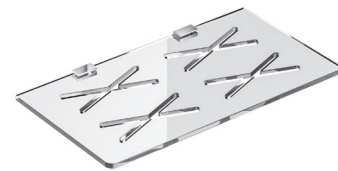

J062

Portaspazzolini da appoggio  
Free-standing toothbrush holder  
L. 100 H. 110 P. 80 mm

J063

Dosatore sapone liquido da appoggio  
Free-standing liquid soap dispenser  
L. 100 H. 146 P. 80 mm

J061

Portasapone da appoggio  
Free-standing soap dish  
L. 150 H. 10 P. 93 mm

J007

Portasalviette  
Towel rail  
L. 330 H. 20 P. 85 mm

J008

Portasalviette  
Towel rail  
L. 500 H. 20 P. 85 mm

J019

Portasalviette doppio  
Double towel rail  
L. 120 H. 20 P. 300 mm

J010

Mensola  
Shelf  
L. 330 H. 20 P. 120 mm

J011

Mensola  
Shelf  
L. 700 H. 20 P. 120 mm

J038

Mensola con portasalviette  
Shelf with towel rail  
L. 330 H. 110 P. 120 mm

J050

Mensola  
Shelf  
L. 500 H. 20 P. 270 mm

J021

Portaoggetti  
Accessories holder  
L. 240 H. 20 P. 120 mm

J020

Angolare doccia  
Corner shower shelf  
L. 240 H. 20 P. 240 mm

J004

Appendiabito singolo  
Single clothes hook  
L. 45 H. 20 P. 45 mm

J005

Portarotolo  
Toilet-paper holder  
L. 180 H. 20 P. 85 mm

J018