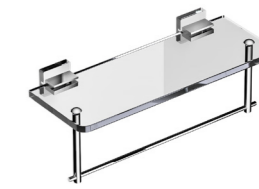

S062

Portaspazzolini da appoggio  
Free-standing toothbrush holder  
L. 100 H. 110 P. 80 mm

S063

Dosatore sapone liquido da appoggio  
Free-standing liquid soap dispenser  
L. 100 H. 146 P. 80 mm

S061

Portasapone da appoggio  
Free-standing soap dish  
L. 150 H. 10 P. 93 mm

S007

Portasalviette  
Towel rail  
L. 330 H. 45 P. 95 mm

S008

Portasalviette  
Towel rail  
L. 500 H. 45 P. 95 mm

S019

Portasalviette doppio  
Double towel rail  
L. 120 H. 45 P. 309 mm

S010

Mensola  
Shelf  
L. 330 H. 45 P. 129 mm

S011

Mensola  
Shelf  
L. 700 H. 45 P. 129 mm

S038

Mensola con portasalviette  
Shelf with towel rail  
L. 330 H. 110 P. 129 mm

S050

Mensola  
Shelf  
L. 500 H. 45 P. 279 mm

S021

Portaoggetti  
Accessories holder  
L. 240 H. 45 P. 129 mm