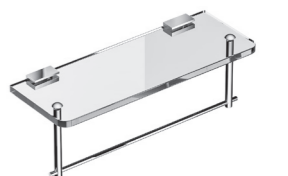

J062

Portaspazzolini da appoggio  
Free-standing toothbrush holder  
L. 100 H. 110 P. 80 mm

J063

Dosatore sapone liquido da appoggio  
Free-standing liquid soap dispenser  
L. 100 H. 146 P. 80 mm

J061

Portasapone da appoggio  
Free-standing soap dish  
L. 150 H. 10 P. 93 mm

J007

Portasalviette  
Towel rail  
L. 330 H. 20 P. 85 mm

J008

Portasalviette  
Towel rail  
L. 500 H. 20 P. 85 mm

J019

Portasalviette doppio  
Double towel rail  
L. 120 H. 20 P. 300 mm

J010

Mensola  
Shelf  
L. 330 H. 20 P. 120 mm

J011

Mensola  
Shelf  
L. 700 H. 20 P. 120 mm

J038

Mensola con portasalviette  
Shelf with towel rail  
L. 330 H. 110 P. 120 mm

J050

Mensola  
Shelf  
L. 500 H. 20 P. 270 mm

J021

Portaoggetti  
Accessories holder  
L. 240 H. 20 P. 120 mm

J020

Angolare doccia  
Corner shower shelf  
L. 240 H. 20 P. 240 mm

J004

Appendiabito singolo  
Single clothes hook  
L. 45 H. 20 P. 45 mm

J005

Portarotolo  
Toilet-paper holder  
L. 180 H. 20 P. 85 mm

J018