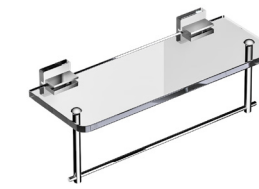

S063

Dosatore sapone liquido da appoggio
Free-standing liquid soap dispenser
L. 100 H. 146 P. 80 mm

S061

Portasapone da appoggio
Free-standing soap dish
L. 150 H. 10 P. 93 mm

S007

Portasalviette
Towel rail
L. 330 H. 45 P. 95 mm

S008

Portasalviette
Towel rail
L. 500 H. 45 P. 95 mm

S019

Portasalviette doppio
Double towel rail
L. 120 H. 45 P. 309 mm

S010

Mensola
Shelf
L. 330 H. 45 P. 129 mm

S011

Mensola
Shelf
L. 700 H. 45 P. 129 mm

S038

Mensola con portasalviette
Shelf with towel rail
L. 330 H. 110 P. 129 mm

S050

Mensola
Shelf
L. 500 H. 45 P. 279 mm

S021

Portaoggetti
Accessories holder
L. 240 H. 45 P. 129 mm

S020

Angolare doccia
Corner shower shelf
L. 240 H. 45 P. 249 mm