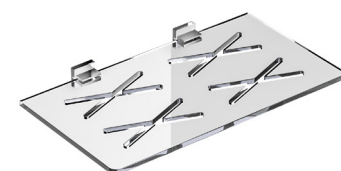

S063

Dosatore sapone liquido da appoggio
Free-standing liquid soap dispenser
L. 100 H. 146 P. 80 mm

S061

Portasapone da appoggio
Free-standing soap dish
L. 150 H. 10 P. 93 mm

S007

Portasalviette
Towel rail
L. 330 H. 45 P. 95 mm

S008

Portasalviette
Towel rail
L. 500 H. 45 P. 95 mm

S019

Portasalviette doppio
Double towel rail
L. 120 H. 45 P. 309 mm

S010

Mensola
Shelf
L. 330 H. 45 P. 129 mm

S011

Mensola
Shelf
L. 700 H. 45 P. 129 mm

S038

Mensola con portasalviette
Shelf with towel rail
L. 330 H. 110 P. 129 mm

S050

Mensola
Shelf
L. 500 H. 45 P. 279 mm

S021

Portaoggetti
Accessories holder
L. 240 H. 45 P. 129 mm

S020

Angolare doccia
Corner shower shelf
L. 240 H. 45 P. 249 mm