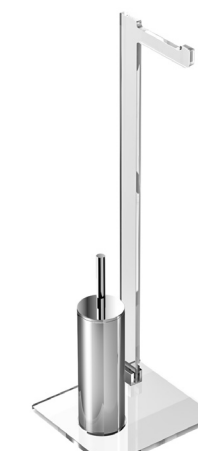

J020

Angolare doccia
Corner shower shelf
L. 240 H. 20 P. 240 mm

J004

Appendiabito singolo
Single clothes hook
L. 45 H. 20 P. 45 mm

J005

Portarotolo
Toilet-paper holder
L. 180 H. 20 P. 85 mm

J018

Portarotolo con portasapone
Toilet-paper holder with soap dish
L. 160 H. 90 P. 120 mm

S038

Mensola con portasalviette
Shelf with towel rail
L. 330 H. 110 P. 129 mm

S050

Mensola
Shelf
L. 500 H. 45 P. 279 mm

S021

Portaoggetti
Accessories holder
L. 240 H. 45 P. 129 mm

S020

Angolare doccia
Corner shower shelf
L. 240 H. 45 P. 249 mm

S004

Appendiabito singolo
Single clothes hook
L. 45 H. 45 P. 45 mm

S005

Portarotolo
Toilet-paper holder
L. 180 H. 45 P. 94 mm

S018

Portarotolo con portasapone
Toilet-paper holder with soap dish
L. 160 H. 95 P. 120 mm

S077

Piantana lavabo
Washbasin stand
L. 300 H. 810 P. 240 mm
Base 240 x 220 mm

S073

Piantana wc
Toilet stand
L. 180 H. 715 P. 240 mm
Base 240 x 220 mm