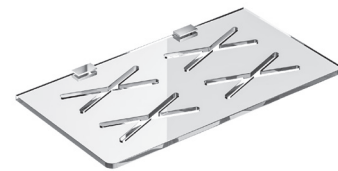

J062

Portaspazzolini da appoggio
Free-standing toothbrush holder
L. 100 H. 110 P. 80 mm

J063

Dosatore sapone liquido da appoggio
Free-standing liquid soap dispenser
L. 100 H. 146 P. 80 mm

J061

Portasapone da appoggio
Free-standing soap dish
L. 150 H. 10 P. 93 mm

J007

Portasalviette
Towel rail
L. 330 H. 20 P. 85 mm

J008

Portasalviette
Towel rail
L. 500 H. 20 P. 85 mm

J019

Portasalviette doppio
Double towel rail
L. 120 H. 20 P. 300 mm

J010

Mensola
Shelf
L. 330 H. 20 P. 120 mm

J011

Mensola
Shelf
L. 700 H. 20 P. 120 mm

J038

Mensola con portasalviette
Shelf with towel rail
L. 330 H. 110 P. 120 mm

J050

Mensola
Shelf
L. 500 H. 20 P. 270 mm

J021

Portaoggetti
Accessories holder
L. 240 H. 20 P. 120 mm

J020

Angolare doccia
Corner shower shelf
L. 240 H. 20 P. 240 mm

J004

Appendiabito singolo
Single clothes hook
L. 45 H. 20 P. 45 mm

J005

Portarotolo
Toilet-paper holder
L. 180 H. 20 P. 85 mm

J018

Portarotolo con portasapone
Toilet-paper holder with soap dish
L. 160 H. 90 P. 120 mm