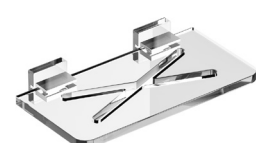

S063

Dosatore sapone liquido da appoggio
Free-standing liquid soap dispenser
L. 100 H. 146 P. 80 mm

S061

Portasapone da appoggio
Free-standing soap dish
L. 150 H. 10 P. 93 mm

S007

Portasalviette
Towel rail
L. 330 H. 45 P. 95 mm

S008

Portasalviette
Towel rail
L. 500 H. 45 P. 95 mm

S019

Portasalviette doppio
Double towel rail
L. 120 H. 45 P. 309 mm

S010

Mensola
Shelf
L. 330 H. 45 P. 129 mm

S011

Mensola
Shelf
L. 700 H. 45 P. 129 mm

S038

Mensola con portasalviette
Shelf with towel rail
L. 330 H. 110 P. 129 mm

S050

Mensola
Shelf
L. 500 H. 45 P. 279 mm

S021

Portaoggetti
Accessories holder
L. 240 H. 45 P. 129 mm

S020

Angolare doccia
Corner shower shelf
L. 240 H. 45 P. 249 mm