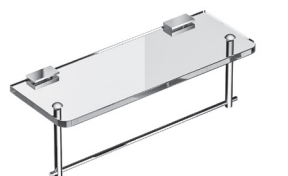

J062

Portaspazzolini da appoggio
Free-standing toothbrush holder
L. 100 H. 110 P. 80 mm

J063

Dosatore sapone liquido da appoggio
Free-standing liquid soap dispenser
L. 100 H. 146 P. 80 mm

J061

Portasapone da appoggio
Free-standing soap dish
L. 150 H. 10 P. 93 mm

J007

Portasalviette
Towel rail
L. 330 H. 20 P. 85 mm

J008

Portasalviette
Towel rail
L. 500 H. 20 P. 85 mm

J019

Portasalviette doppio
Double towel rail
L. 120 H. 20 P. 300 mm

J010

Mensola
Shelf
L. 330 H. 20 P. 120 mm

J011

Mensola
Shelf
L. 700 H. 20 P. 120 mm

J038

Mensola con portasalviette
Shelf with towel rail
L. 330 H. 110 P. 120 mm

J050

Mensola
Shelf
L. 500 H. 20 P. 270 mm

J021

Portaoggetti
Accessories holder
L. 240 H. 20 P. 120 mm

J020

Angolare doccia
Corner shower shelf
L. 240 H. 20 P. 240 mm

J004

Appendiabito singolo
Single clothes hook
L. 45 H. 20 P. 45 mm

J005

Portarotolo
Toilet-paper holder
L. 180 H. 20 P. 85 mm

J018

Portarotolo con portasapone
Toilet-paper holder with soap dish
L. 160 H. 90 P. 120 mm