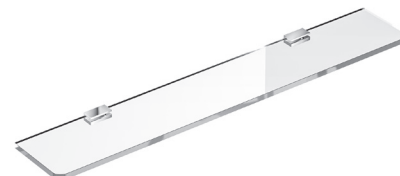

J002

Portaspazzolini a parete
Wall-mounted toothbrush holder
L. 150 H. 102 P. 120 mm

J023

Dosatore sapone liquido a parete
Wall-mounted liquid soap dispenser
L. 150 H. 138 P. 120 mm

J001

Portasapone a parete
Wall-mounted soap dish
L. 150 H. 20 P. 120 mm

J007

Portasalviette
Towel rail
L. 330 H. 20 P. 85 mm

J008

Portasalviette
Towel rail
L. 500 H. 20 P. 85 mm

J019

Portasalviette doppio
Double towel rail
L. 120 H. 20 P. 300 mm

J010

Mensola
Shelf
L. 330 H. 20 P. 120 mm

J011

Mensola
Shelf
L. 700 H. 20 P. 120 mm

J038

Mensola con portasalviette
Shelf with towel rail
L. 330 H. 110 P. 120 mm

J050

Mensola
Shelf
L. 500 H. 20 P. 270 mm

J021

Portaoggetti
Accessories holder
L. 240 H. 20 P. 120 mm

J020

Angolare doccia
Corner shower shelf
L. 240 H. 20 P. 240 mm

J004

Appendiabito singolo
Single clothes hook
L. 45 H. 20 P. 45 mm

J005

Portarotolo
Toilet-paper holder
L. 180 H. 20 P. 85 mm

J018

Portarotolo con portasapone
Toilet-paper holder with soap dish
L. 160 H. 90 P. 120 mm