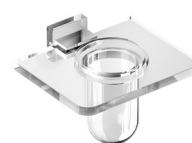

J011

Mensola
Shelf
L. 700 H. 20 P. 120 mm

J038

Mensola con portasalviette
Shelf with towel rail
L. 330 H. 110 P. 120 mm

J050

Mensola
Shelf
L. 500 H. 20 P. 270 mm

J021

Portaoggetti
Accessories holder
L. 240 H. 20 P. 120 mm

J020

Angolare doccia
Corner shower shelf
L. 240 H. 20 P. 240 mm

J004

Appendiabito singolo
Single clothes hook
L. 45 H. 20 P. 45 mm

J005

Portarotolo
Toilet-paper holder
L. 180 H. 20 P. 85 mm

J018

Portarotolo con portasapone
Toilet-paper holder with soap dish
L. 160 H. 90 P. 120 mm

J077

Piantana lavabo
Washbasin stand
L. 300 H. 810 P. 240 mm
Base 240 x 220 mm

J073

Piantana wc
Toilet stand
L. 180 H. 715 P. 240 mm
Base 240 x 220 mm

S002

Portaspazzolini a parete
Wall-mounted toothbrush holder
L. 150 H. 102 P. 129 mm

S023

Dosatore sapone liquido a parete
Wall-mounted liquid soap dispenser
L. 150 H. 138 P. 129 mm

S001

Portasapone a parete
Wall-mounted soap dish
L. 150 H. 45 P. 129 mm

S062

Portaspazzolini da appoggio
Free-standing toothbrush holder
L. 100 H. 110 P. 80 mm