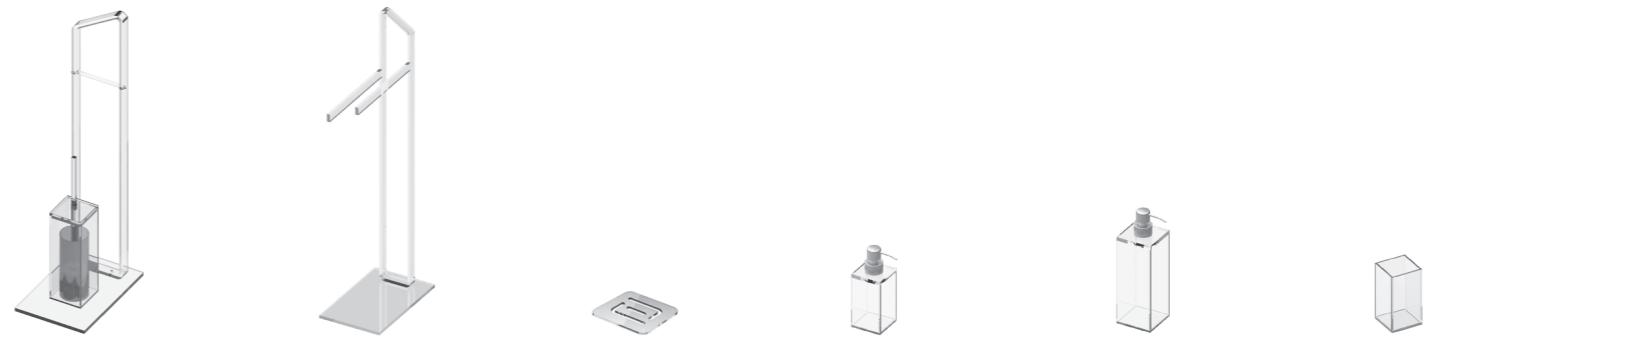

# FLESSO PLEXI

APPLICAZIONE CON ADESIVO APPLICATION USING ADHESIVE

<b>FLP 708/A</b>	<b>FLP 707/A</b>	<b>FLP 738/A</b>
Portasalviette Towel rail L. 488 H. 25 P. 76 mm	Portasalviette Towel rail L. 338 H. 25 P. 76 mm	Mensola con portasalviette Shelf with towel rail L.300 H. 128 P. 131 mm

<b>FLP 711/A</b>	<b>FLP 710/A</b>	<b>FLP 720/A</b>
Mensola Shelf L. 478 H. 48 P. 140 mm	Mensola Shelf L. 349 H. 48 P. 140 mm	Mensola Shelf L. 203 H. 48 P. 200 mm

<b>FLP 632</b>	<b>FLP 704/A</b>	<b>FLP 724/A</b>	<b>FLP 714/A</b>	<b>FLP 705/A</b>	<b>FLP 606</b>
Portaoggetti 1 piano 1 level accessories holder L. 242 H. 460 P. 232 mm	Appendiabito singolo Single clothes hook L. 25 H. 85 P. 60 mm	Appendiabito doppio Double clothes hook L. 100 H. 85 P. 60 mm	Appendiabito singolo Single clothes hook L. 25 H. 104 P. 67 mm	Portarotolo Toilet-paper holder L. 166 H. 25 P. 76 mm	Portascopino da terra Free-standing toilet brush holder L. 85 H. 380 P. 85 mm