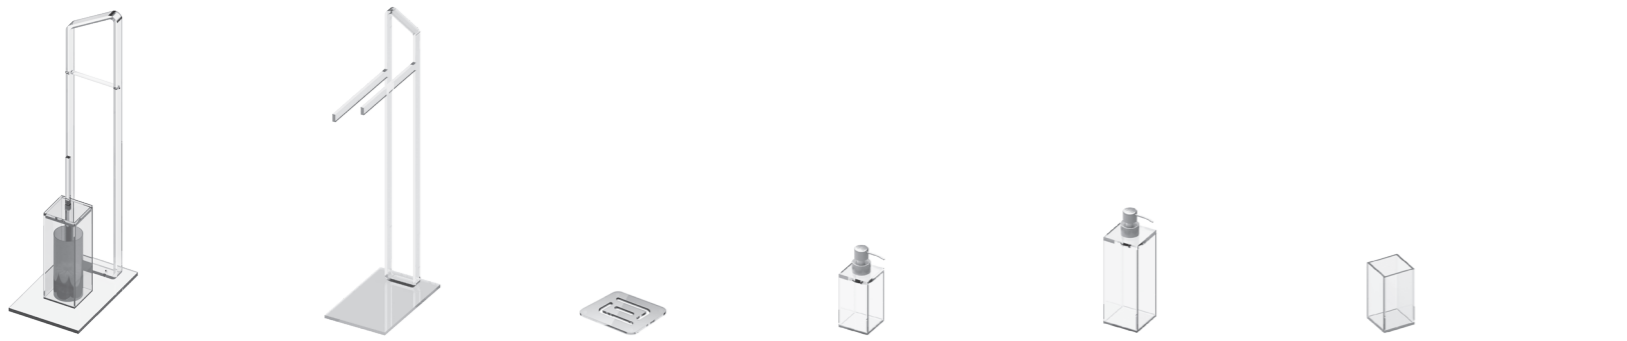

# FLESSO PLEXI

APPLICAZIONE CON VITI APPLICATION USING SCREWS

<b>FLP 608/T</b>	<b>FLP 607/T</b>	<b>FLP 638/T</b>
Portasalviette Towel rail L. 488 H. 25 P. 76 mm	Portasalviette Towel rail L. 338 H. 25 P. 76 mm	Mensola con portasalviette Shelf with towel rail L.300 H. 128 P. 131 mm

<b>FLP 611/T</b>	<b>FLP 610/T</b>	<b>FLP 620/T</b>
Mensola Shelf L. 478 H. 48 P. 140 mm	Mensola Shelf L. 349 H. 48 P. 140 mm	Mensola Shelf L. 203 H. 48 P. 200 mm

<b>FLP 632</b>	<b>FLP 604/T</b>	<b>FLP 624/T</b>	<b>FLP 614/T</b>	<b>FLP 605/T</b>	<b>FLP 606</b>
Portaoggetti 1 piano 1 level accessories holder L. 242 H. 460 P. 232 mm	Appendiabito singolo Single clothes hook L. 25 H. 85 P. 60 mm	Appendiabito doppio Double clothes hook L. 100 H. 85 P. 60 mm	Appendiabito singolo Single clothes hook L. 25 H. 104 P. 67 mm	Portarotolo Toilet-paper holder L. 166 H. 25 P. 76 mm	Portascopino da terra Free-standing toilet brush holder L. 85 H. 380 P. 85 mm

<b>FLP 673</b>	<b>FLP 677</b>	<b>FLP 661</b>	<b>FLP 663</b>	<b>FLP 664</b>	<b>FLP 662</b>
Piantana wc Toilet stand L. 170 H. 769 P. 230 mm	Piantana lavabo Washbasin stand L. 180 H. 897 P. 300 mm	Portasapone da appoggio Free-standing soap dish L. 176 H. 10 P. 95 mm	Dosatore sapone liquido da appoggio Free-standing liquid soap dispenser L. 60 H. 170 P. 60 mm	Dosatore sapone liquido da appoggio Free-standing liquid soap dispenser L. 70 H. 240 P. 70 mm	Portaspazzolini da appoggio Free-standing toothbrush holder L. 60 H. 110 P. 60 mm

# FLESSO PLEXI

APPLICAZIONE CON ADESIVO APPLICATION USING ADHESIVE

<b>FLP 708/A</b>	<b>FLP 707/A</b>	<b>FLP 738/A</b>
Portasalviette Towel rail L. 488 H. 25 P. 76 mm	Portasalviette Towel rail L. 338 H. 25 P. 76 mm	Mensola con portasalviette Shelf with towel rail L.300 H. 128 P. 131 mm