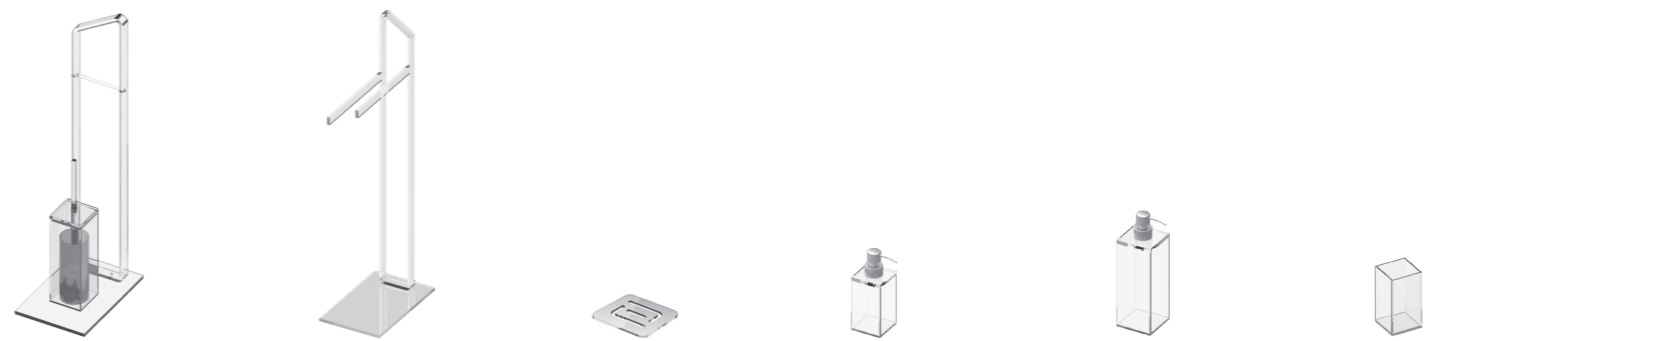

# FLESSO PLEXI

APPLICAZIONE CON ADESIVO APPLICATION USING ADHESIVE

<b>FLP 708/A</b>	<b>FLP 707/A</b>	<b>FLP 738/A</b>
Portasalviette Towel rail L. 488 H. 25 P. 76 mm	Portasalviette Towel rail L. 338 H. 25 P. 76 mm	Mensola con portasalviette Shelf with towel rail L.300 H. 128 P. 131 mm

<b>FLP 711/A</b>	<b>FLP 710/A</b>	<b>FLP 720/A</b>
Mensola Shelf L. 478 H. 48 P. 140 mm	Mensola Shelf L. 349 H. 48 P. 140 mm	Mensola Shelf L. 203 H. 48 P. 200 mm

<b>FLP 632</b>	<b>FLP 704/A</b>	<b>FLP 724/A</b>	<b>FLP 714/A</b>	<b>FLP 705/A</b>	<b>FLP 606</b>
Portaoggetti 1 piano 1 level accessories holder L. 242 H. 460 P. 232 mm	Appendiabito singolo Single clothes hook L. 25 H. 85 P. 60 mm	Appendiabito doppio Double clothes hook L. 100 H. 85 P. 60 mm	Appendiabito singolo Single clothes hook L. 25 H. 104 P. 67 mm	Portarotolo Toilet-paper holder L. 166 H. 25 P. 76 mm	Portascopino da terra Free-standing toilet brush holder L. 85 H. 380 P. 85 mm