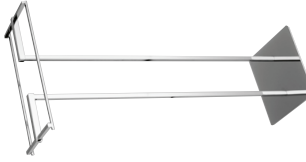

G277
BASE CROMO/CHROME BASE

Piantana lavabo
Washbasin stand
Base 250x220 L. 360 H. 840 mm

G274

Piantana bidet
Bidet stand
Base 220x180 L. 280 H. 740 mm

G275

Piantana wc-bidet
Toilet-bidet stand
Base 220x180 L. 280 H. 890 mm

G273

Piantana wc
Toilet stand
Base 220x180 L. 280 H. 745 mm

G277

Piantana lavabo
Washbasin stand
Base 250x220 L. 360 H. 840 mm

G274

Piantana bidet
Bidet stand
Base 220x180 L. 280 H. 610 mm

G274

Piantana bidet
Bidet stand
Base 220x180 L. 280 H. 710 mm

G273

Piantana wc
Toilet stand
Base 220x180 H. 745 mm

G377
BASE PLEXIGLASS/PLEXIGLASS BASE

Piantana lavabo
Washbasin stand
Base 250x220 L. 360 H. 840 mm

G374

Piantana bidet
Bidet stand
Base 220x180 L. 280 H. 740 mm

G375

Piantana wc-bidet
Toilet-bidet stand
Base 220x180 L. 280 H. 890 mm

G373

Piantana wc
Toilet stand
Base 220x180 L. 280 H. 745 mm

G277

Piantana lavabo
Washbasin stand
Base 250x220 L. 360 H. 840 mm

G274

Piantana bidet
Bidet stand
Base 220x180 L. 280 H. 620 mm