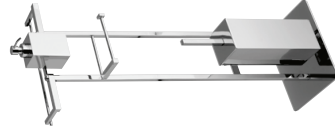

G277
BASE CROMO/CHROME BASE

Piantana lavabo
Washbasin stand
Base 250x220 L. 360 H. 840 mm

G274

Piantana bidet
Bidet stand
Base 220x180 L. 280 H. 740 mm

G275

Piantana wc-bidet
Toilet-bidet stand
Base 220x180 L. 280 H. 890 mm

G375

Piantana wc-bidet
Toilet-bidet stand
Base 220x180 L. 280 H. 890 mm

G373

Piantana wc
Toilet stand
Base 220x180 L. 280 H. 745 mm

G277

Piantana lavabo
Washbasin stand
Base 250x220 L. 360 H. 840 mm

G274

Piantana bidet
Bidet stand
Base 220x180 L. 280 H. 620 mm

G273

Piantana wc
Toilet stand
Base 220x180 H. 745 mm

G275

Piantana wc-bidet
Toilet-bidet stand
Base 220x180 L. 280 H. 770 mm

G277

Piantana wc-bidet
Toilet-bidet stand
Base 220x180 L. 280 H. 760 mm

G274

Piantana bidet
Toilet-bidet stand
Base 220x180 L. 280 H. 860 mm