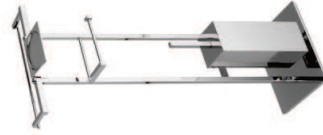

G273

Piantana wc
Toilet stand
Base 220x180 H. 745 mm

G377
BASE PLEXIGLASS/PLEXIGLASS BASE

Piantana lavabo
Washbasin stand
Base 250x220 L. 360 H. 840 mm

G374

Piantana bidet
Bidet stand
Base 220x180 L. 280 H. 740 mm

G375

Piantana wc-bidet
Toilet-bidet stand
Base 220x180 L. 280 H. 890 mm

G373

Piantana wc
Toilet stand
Base 220x180 L. 280 H. 745 mm

G277

Piantana lavabo
Washbasin stand
Base 250x220 L. 360 H. 840 mm

G274

Piantana bidet
Bidet stand
Base 220x180 L. 280 H. 620 mm

G273

Piantana wc
Toilet stand
Base 220x180 H. 745 mm

G275

Piantana wc-bidet
Toilet-bidet stand
Base 220x180 L. 280 H. 770 mm

G277

Piantana wc-bidet
Toilet-bidet stand
Base 220x180 L. 280 H. 760 mm

G274

Piantana bidet
Toilet-bidet stand
Base 220x180 L. 280 H. 860 mm