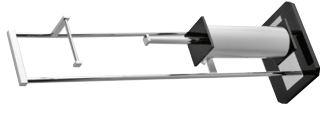

G277
BASE CROMO/CHROME BASE

Piantana lavabo
Washbasin stand
Base 250x220 L. 360 H. 840 mm

G274

Piantana bidet
Bidet stand
Base 220x180 L. 280 H. 740 mm

G275

Piantana wc-bidet
Toilet-bidet stand
Base 220x180 L. 280 H. 890 mm

G273

Piantana wc
Toilet stand
Base 220x180 L. 280 H. 745 mm

G277

Piantana lavabo
Washbasin stand
Base 250x220 L. 360 H. 840 mm

G274

Piantana bidet
Bidet stand
Base 220x180 L. 280 H. 610 mm

G274

Piantana bidet
Bidet stand
Base 220x180 L. 280 H. 710 mm

G273

Piantana wc
Toilet stand
Base 220x180 H. 745 mm

G377
BASE PLEXIGLASS/PLEXIGLASS BASE

Piantana lavabo
Washbasin stand
Base 250x220 L. 360 H. 840 mm

G374

Piantana bidet
Bidet stand
Base 220x180 L. 280 H. 740 mm

G375

Piantana wc-bidet
Toilet-bidet stand
Base 220x180 L. 280 H. 890 mm

G373

Piantana wc
Toilet stand
Base 220x180 L. 280 H. 745 mm

G277

Piantana lavabo
Washbasin stand
Base 250x220 L. 360 H. 840 mm

G274

Piantana bidet
Bidet stand
Base 220x180 L. 280 H. 620 mm