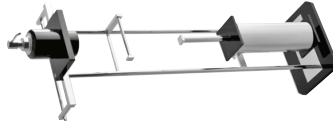

G277
BASE CROMO/CHROME BASE

Piantana lavabo
Washbasin stand
Base 250x220 L. 360 H. 840 mm

G274

Piantana bidet
Bidet stand
Base 220x180 L. 280 H. 740 mm

G275

Piantana wc-bidet
Toilet-bidet stand
Base 220x180 L. 280 H. 890 mm

G273

Piantana wc
Toilet stand
Base 220x180 L. 280 H. 745 mm

G277

Piantana lavabo
Washbasin stand
Base 250x220 L. 360 H. 840 mm

G274

Piantana bidet
Bidet stand
Base 220x180 L. 280 H. 610 mm

G274

Piantana bidet
Bidet stand
Base 220x180 L. 280 H. 710 mm

G273

Piantana wc
Toilet stand
Base 220x180 H. 745 mm

G377
BASE PLEXIGLASS/PLEXIGLASS BASE

Piantana lavabo
Washbasin stand
Base 250x220 L. 360 H. 840 mm

G374

Piantana bidet
Bidet stand
Base 220x180 L. 280 H. 740 mm

G375

Piantana wc-bidet
Toilet-bidet stand
Base 220x180 L. 280 H. 890 mm

G373

Piantana wc
Toilet stand
Base 220x180 L. 280 H. 745 mm

G277

Piantana lavabo
Washbasin stand
Base 250x220 L. 360 H. 840 mm

G274

Piantana bidet
Bidet stand
Base 220x180 L. 280 H. 620 mm