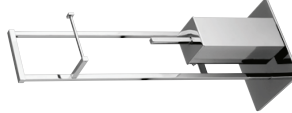

G277
BASE CROMO/CHROME BASE

Piantana lavabo
Washbasin stand
Base 250x220 L. 360 H. 840 mm

G274

Piantana bidet
Bidet stand
Base 220x180 L. 280 H. 740 mm

G275

Piantana wc-bidet
Toilet-bidet stand
Base 220x180 L. 280 H. 890 mm

G273

Piantana wc
Toilet stand
Base 220x180 L. 280 H. 745 mm

G277

Piantana lavabo
Washbasin stand
Base 250x220 L. 360 H. 840 mm

G274

Piantana bidet
Bidet stand
Base 220x180 L. 280 H. 610 mm

G274

Piantana bidet
Bidet stand
Base 220x180 L. 280 H. 710 mm

G273

Piantana wc
Toilet stand
Base 220x180 H. 745 mm

G377
BASE PLEXIGLASS/PLEXIGLASS BASE

Piantana lavabo
Washbasin stand
Base 250x220 L. 360 H. 840 mm

G374

Piantana bidet
Bidet stand
Base 220x180 L. 280 H. 740 mm

G375

Piantana wc-bidet
Toilet-bidet stand
Base 220x180 L. 280 H. 890 mm

G373

Piantana wc
Toilet stand
Base 220x180 L. 280 H. 745 mm

G277

Piantana lavabo
Washbasin stand
Base 250x220 L. 360 H. 840 mm

G274

Piantana bidet
Bidet stand
Base 220x180 L. 280 H. 620 mm